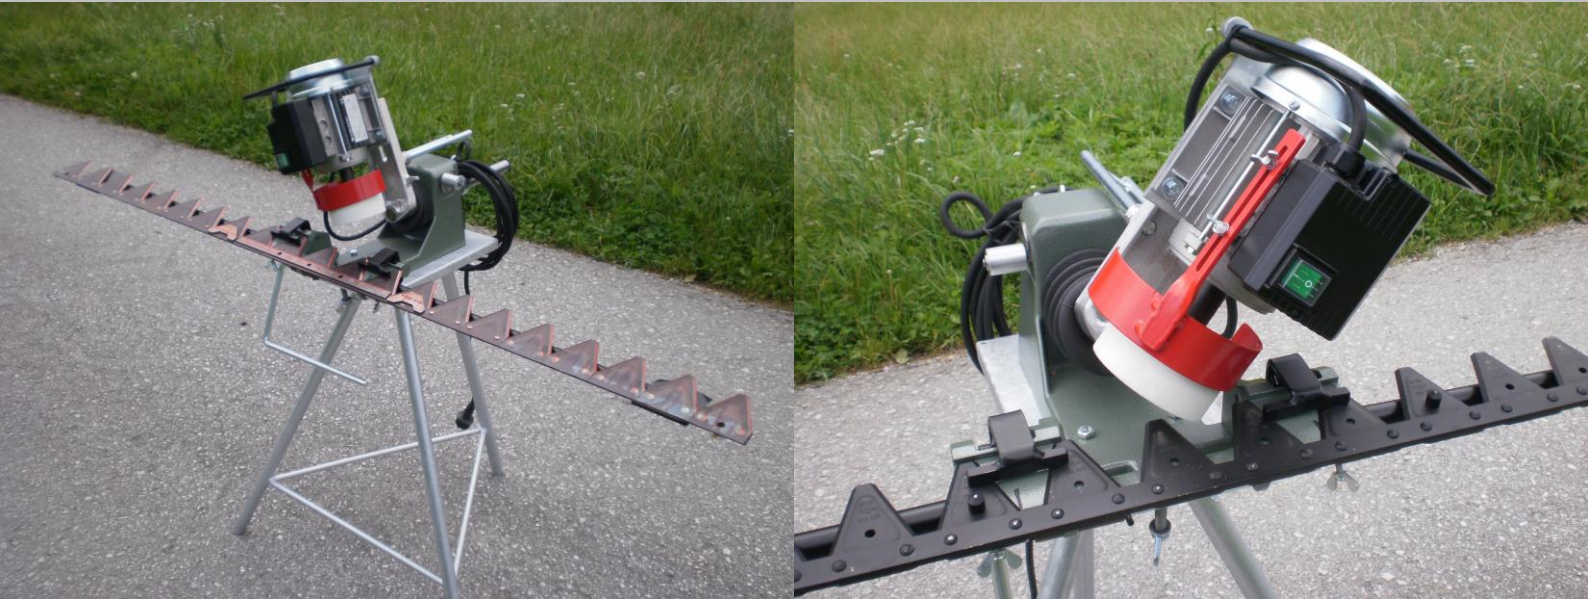

Mähmesser-Schleifmaschine

Preisliste 2022-05 – gültig bis auf Widerruf

Damit der Schliff stimmt

Für alle Mähmesser-Typen

**ROKI Schleifmaschinen
mit unübertroffenen Vorteilen**

Stufenlose, exakte Schnittwinkelverstellung.

Schleift aus der Mitte die gleiche Klinge fertig, ohne das Messer zu schieben. Ein Messer-Klemmhalter mit zwei starken Federn klemmt das Mähmesser unabhängig links und rechts und macht ein Verrutschen des Messers unmöglich.

Die gehärtete Schiebewelle läuft auf Spezialkugellager-Führungen, daher die überaus leichte Handhabung.

Ein Faltenbalg schützt die Schiebewelle gegen Schleifstaub. Exzenterverstellung mit Metallrollen (kein Kunststoff)

Exakt leicht bedienbar und stabil Video auf www.grundbichler.at

Gleichzeitig auf beiden Seiten mittels durchgehender Exzenterwelle Mühelos und schnell einstellbar.

AKTION € 1.950,00 inkl. MwSt.

Art-Nr.	Bezeichnung	Preis exkl. MwSt.	Preis inkl. MwSt.
RO00032500	Mähmesserschleifer kompl. mit 100 mm Ø Topfscheibe	€ 1.708,33	€ 2.050,00
RO00012500	Topfscheibe 80 mm konisch (zusätzlich)	€ 38,33	€ 46,00
RO00022500	Topfscheibe 100 mm zylindrisch (zusätzlich)	€ 38,33	€ 46,00
RO00102500	Ohne Beingestell	€ 125,00	€ 150,00