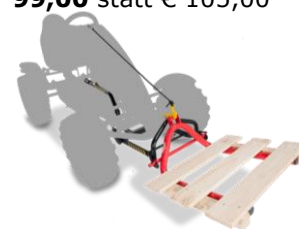

€ 89,00

Schieber
Art-Nr. 15.60.60

€ 99,00

Hebevorrichtung Hinten
Art.-Nr. 15.60.30

€ 89,00

Palettengabel
Art-Nr. 15.60.55

€ 99,00

Hebevorrichtung vorne
Art-Nr. 15.60.40