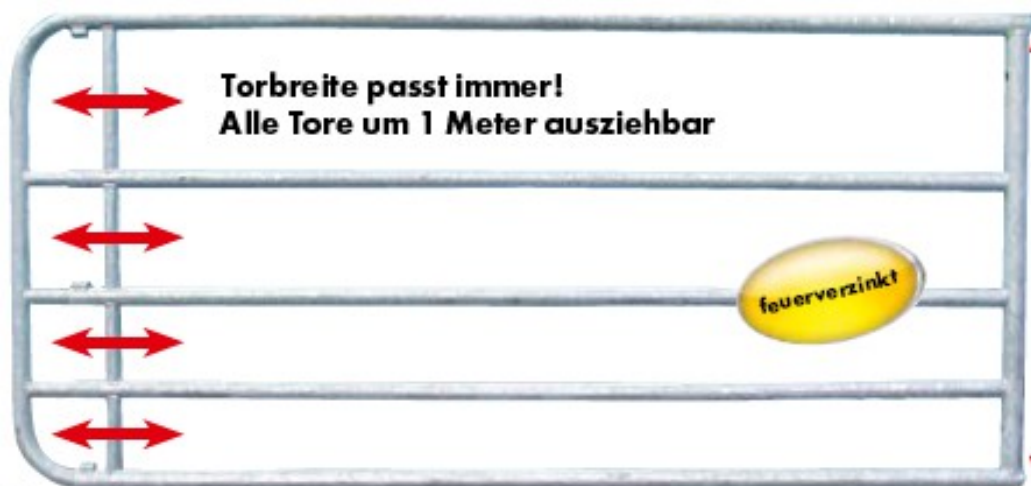

Compact-Viereckkraufe Preise inkl. MwSt.

mit Palisadenfressgitter

12 Fressplätze, 2 Seitenteile ausklappbar,
Innenmaße 2,00x2,00m, Dreipunktaufhängung,
Füße und Dach höhenverstellbar
3 massive Quadratrohr-Unterzüge
Gewicht: 311 kg / Nr. 303502 / LP: € 1.108,00

Aktionspreis **€ 890,00 ohne Montage**

Aktionspreis **€ 998,00 mit Montage**

Weidezauntor verstellbar

Stabiles, feuerverzinktes Tor aus Stahlrohr, inkl. aller Montageteile, 1m ausziehbar, Rohrdurchmesser:
Grundteil Rahmen 42,4 mm / Grundteil innen 34 mm / Einschubteil Rahmen 34 mm / Einschubteil innen 27 mm

Breite	Streben	Höhe 0,90 m lichter Rohrabstand von unten: 14 cm / 14 cm / 18 cm / 26 cm		Höhe 1,10 m lichter Rohrabstand: 23 cm		Listenpreis inkl. MwSt.	Aktionspreis inkl. MwSt.
		Art-Nr.	Gewicht	Art-Nr.	Gewicht		
1,05 - 1,70 m	1 Strebe	371020	22 kg	410200	24 kg	140,20	120,00
1,45 - 2,00 m	1 Strebe	371030	26 kg	410300	28 kg	150,30	128,00
2,05 - 3,00 m	1 Strebe	372030	33 kg	420300	35 kg	170,40	145,00
3,05 - 4,00 m	2 Streben	373040	44 kg	430400	47 kg	200,70	170,00
4,05 - 5,00 m	3 Streben	374050	51 kg	440500	55 kg	247,10	210,00
5,05 - 6,00 m	4 Streben	375060	58 kg	450600	64 kg	281,30	239,00

Alle Montageteile inklusive

Profi-Viereckkraufe Preise inkl. MwSt.

mit Palisadenfressgitter

12 Fressplätze, für alle Pferde- und Rinderrassen, auch geeignet für Rinder mit Hörnern, Dreipunkthängung, doppelte Verstärkungsrohre, Innenmaße 2,00 x 2,05 m, Fresshöhe 76 cm, Füße und Dach höhenverstellbar
Gewicht: 410 kg / Nr. 303530 / LP: € 1.340,00