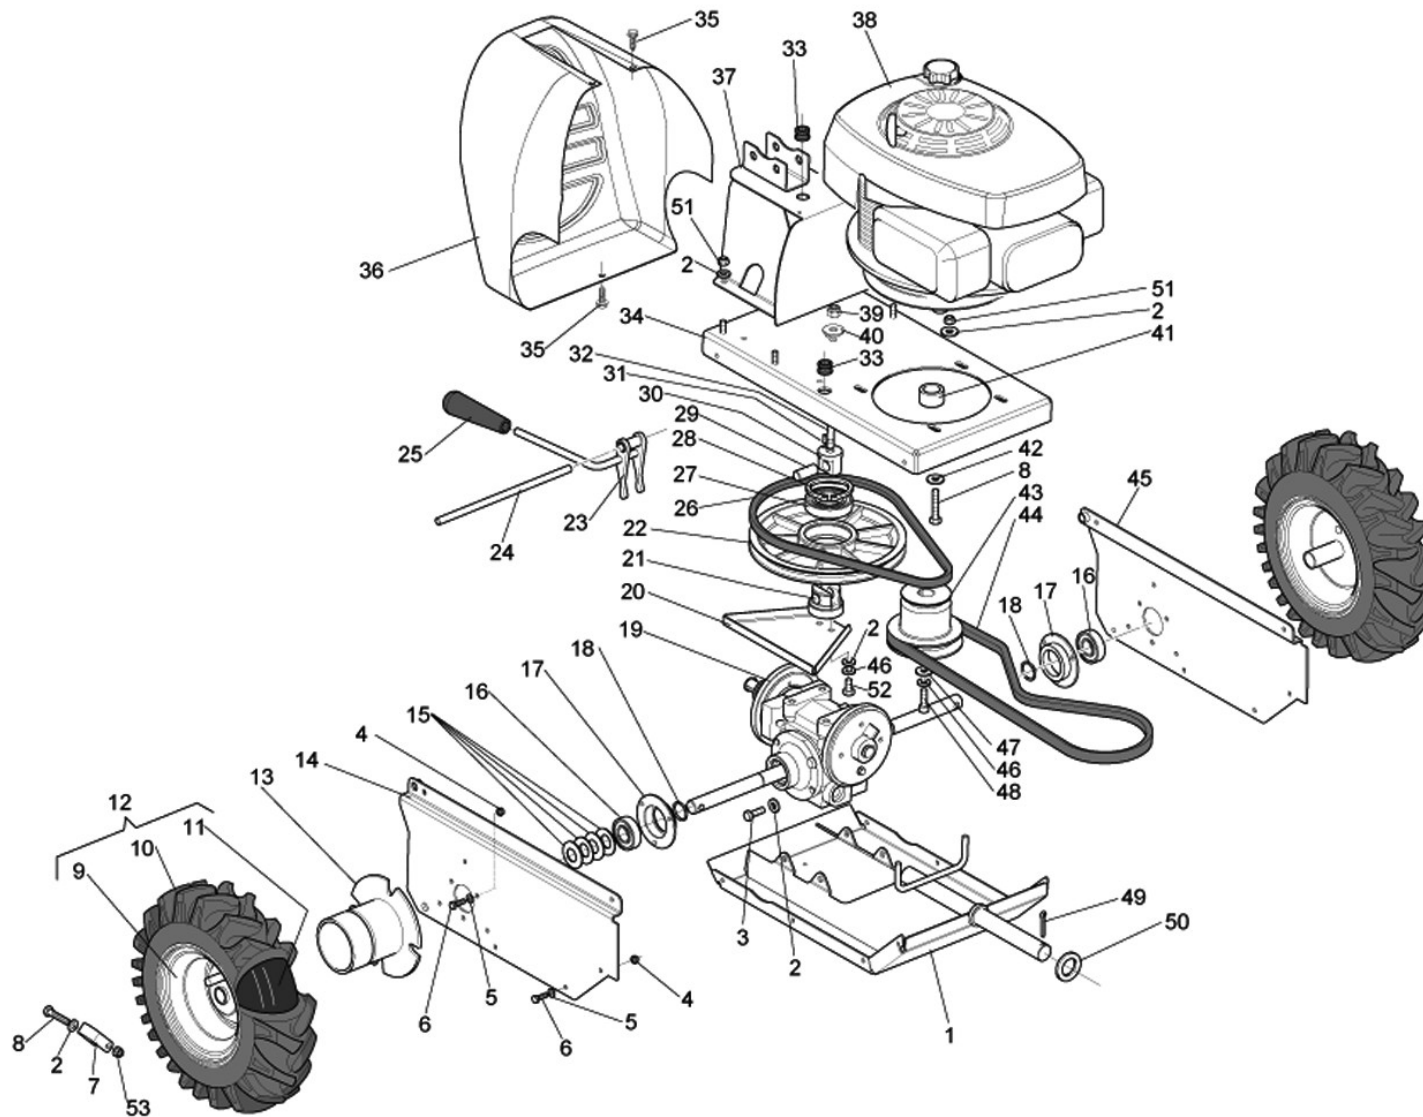

WILLYNILLY

TAV. 02

B0120

GRUPPO RUOTE

Rädern - Wheels - Roues - Ruedas

Barbieri

TAV. 02

B0120

Pos. **CODICE** **N°**

GRUPPO RUOTE

Rädern - Wheels - Roues - Ruedas

1/2

1	4801527A	1	BASE CAMBIO WILLY NILLY ASS.	Halterung	Support	Support	Soporte
2	9052002	4	ROSETTA PIANA M 8 PASS. UNI 6592	Unterlegscheibe	Washer	Rondelle	Arandela
3	9011010	2	VITE TE M 8 X 30 PASS. UNI 5739 TF	Schraube	Screw	Vis	Tornillo
4	9023003	29	DADO AUTOBL. BASSO M 6 PASS. UNI 7474	Mutter	Nut	Ecrou	Tuerca
5	9052006	26	ROSETTA PIANA M 6 PASS. UNI 6592	Unterlegscheibe	Washer	Rondelle	Arandela
6	9011013	22	VITE TE M 6 X 16 PASS. UNI 5739 TF	Schraube	Screw	Vis	Tornillo
7	4801542	2	PIATTO BLOCCAGGIO RUOTE WILLY NILLY	Stab	Support	Equerre	Barra
8	9011048	2	VITE TE M 8 X 40 PASS. UNI 5737	Schraube	Screw	Vis	Tornillo
9	9906668	2	DISCO 3.50-6 LAT. CON MOZZO E PERNO	Felgen	Rims	Jantes	Llantas
10	9906244	2	PNEUM. 13.500- 6 4PR TM	Reifen	Tire	Pneu	Neumatico
11	9906435	2	CAMERA 13.5.00-6	Schlauch	Inner Tube	Chambre A Air	Camara De Neumatico
12	4804001	2	RUOTE 13.5.00- 6 TM 4PR - COPPIA	Rädern	Wheels	Roues	Rueda s
13	7004510	2	COPRIMOZZO CM. 60 CORTO	Schutz	Guard	Protection	Proteccion
14	4801526A	1	FIANCATA DX BASE CAMBIO W. NILLY ASS.	Seitenteil	Body Side	Joue	Lado
15	9044105	8	MOLLA A TAZZA M 20 NERA DIN 2093	Feder	Spring	Ressort	Resorte
16	9102001	2	CUSC. A SFERE 6204 2RS	Kugellager	Bearing	Roulement	Cojinete
17	4801516A	2	SUPP. CUSC. ALBERO RUOTE WILLY NILLY	Halterung	Support	Support	Soporte
18	9059001	2	ANELLO SEEGER Ø 20 E	Ring	Ring	Bague	Anillo
19	0034801	1	GRUPPO CAMBIO	Getriebe	Gearbox	Boite a vitesse	Caja
20	4801544	1	PIATTO OSCILLANTE WILLY NILLY ASS.	Riemenscheibe	Pulley	Poulie	Polea
21	4801540A	1	PERNO X PULEGG. OSCIL. WILLY NILLY	Bolzen	Pin	Pivot	Perno
22	4801514	1	PULEGGIA OSCILLANTE WILLY NILLY	Keilriemenscheibe	Pouley	Poulie	Polea
23	4801523A	1	FORCELLA CAMBIO WILLY NILLY ASS.	Gabelstuck	Fork	Fourche	Horquilla
24	4801521	1	PERNO PER FORCELLA CAMBIO W. NILLY	Bolzen	Pin	Pivot	Perno
25	9901370	1	MANOPOLA IN VINILE Ø 8 X 100	Griff	Handle	Poignee	Manecilla
26	9901816	1	CINGHIA TRAP. TIPO A 33 1/2	Keilriemen	V-belt	Courroie	Correa
27	9102009A	1	CUSC. A SFERE 6008 2RS SEC.	Kugellager	Bearing	Roulement	Cojinete
28	9058019	2	ANELLO SEEGER Ø 68 I	Ring	Ring	Bague	Anillo
29	4801545	1	PERNO FULCRO PULL. OSCILL. WILLY NILLY	Bolzen	Pin	Pivot	Perno
30	4801539B	1	SUPP. X PULEGG. OSCIL. WILLY NILLY	Halterung	Support	Support	Soporte
31	9131022	1	SPINA SPIROL 5 X 12 UNI 6873	Spannstift	Spring Pin	Goupille Elastique	Pasador Elastico
32	9040019	1	PRIGIONIERO M 10 X 25 PASS.	Stiftschraube	Stud bolt	Prisonnier	Esparrago
33	9901003	2	ANELLO PASSACAVO Ø 12 IN PVC	Ring	Ring	Bague	Anillo
34	4801518A	1	COPERCHIO SUP. CAMBIO WILLY NILLY ASS.	Deckel	Cover	Couvercle	Tapa
35	9004104	3	VITE AUTOF. TE 6,3 X 19+ ROSETTA	Schraube	Screw	Vis	Tornillo
36	4801547	1	COFANO POSTERIORE - WILLY NILLY	Haube	Cover	Capot	Cofano
37	4803505C	1	BASE STERZO WILLY NILLY ASS.	Halterung	Support	Support	Soporte
	38 9905156	1	MOT. HONDA GCV 160	Motor	Engine	Moteur	Motor
38	9905161	1	MOT. HONDA GCV 190	Motor	Engine	Moteur	Motor
39	9024005	1	DADO AUTOBL. ALTO M 10 PASS. UNI 7473	Mutter	Nut	Ecrou	Tuerca
40	9042021	2	ROSETTA PIANA M 10 X 30 PASS. (FL)	Unterlegscheibe	Washer	Rondelle	Arandela
41	4801537A	1	DISTANZIALE X PULEGGIA OSCILLANTE MF48	Distanzstuck	Spacer	Entretoise	Separador