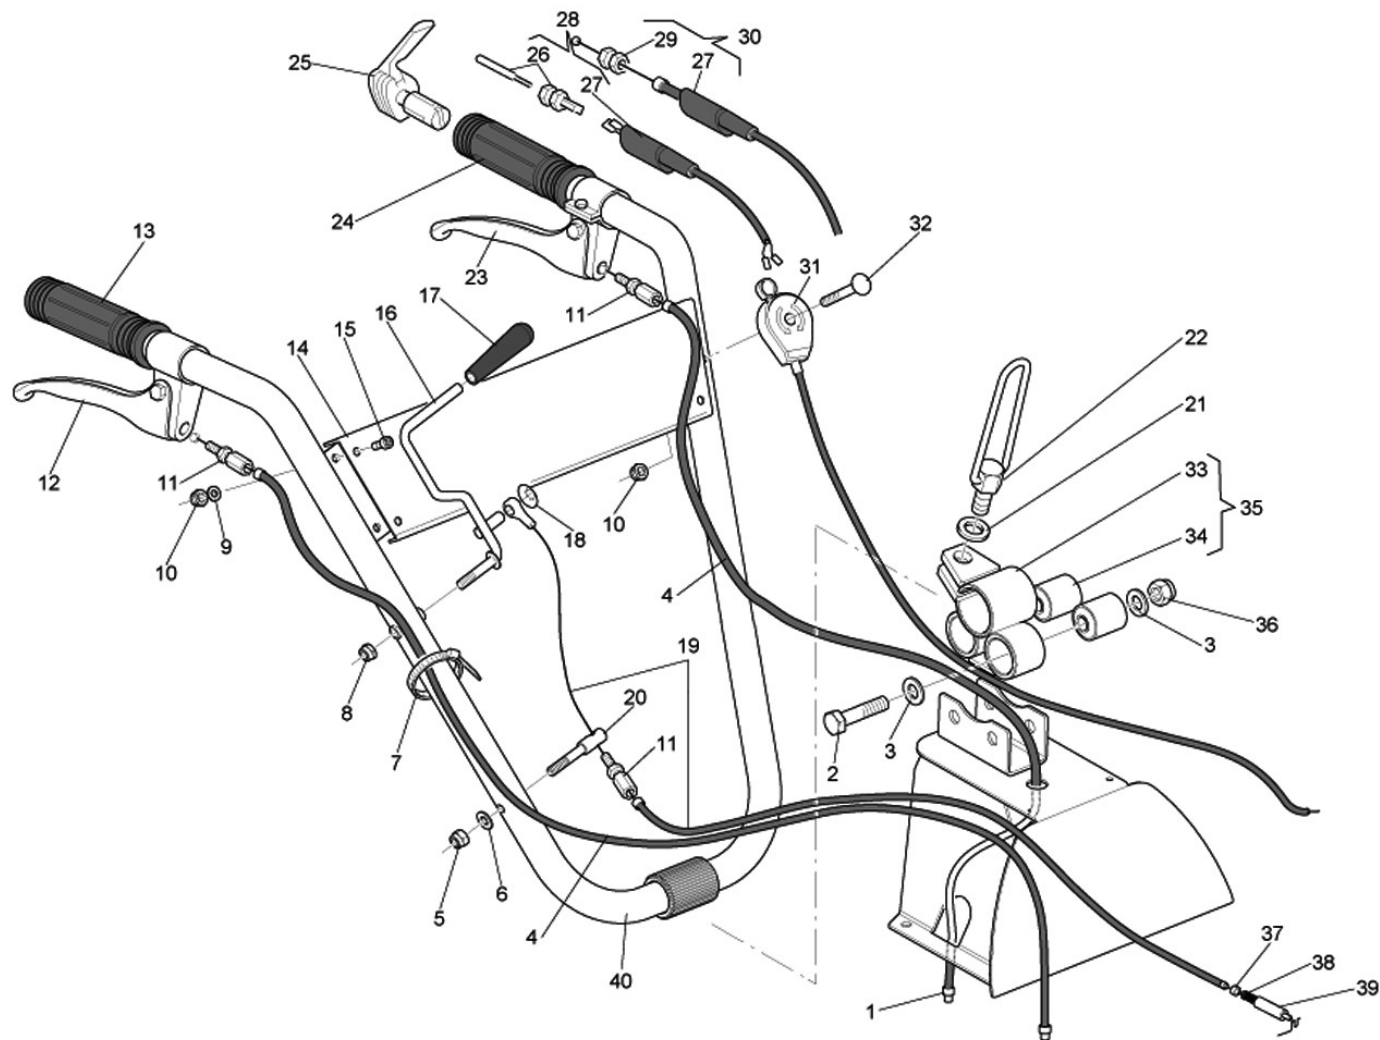

Barbieri

TAV. 01

B0105

Pos. CODICE N°

GRUPPO STEGOLE

Führungsholme - Manchérons - Manillar

1	9901023	2	BUSSOLA A GRADINO Ø 10	Büchse	Bushing	Douille	Casquillo
2	9011105	2	VITE TE M 12 X 65 PASS. UNI 5737	Schraube	Screw	Vis	Tornillo
3	9052007	4	ROSETTA PIANA M 12 PASS. UNI 6592	Unterlegscheibe	Washer	Rondelle	Arandela
4	8993026	2	TRASM. RM MZ10	Bowdenzüge	Transmission	Transmission	Transmision
5	9024002	1	DADO AUTOBL. ALTO M 8 PASS. UNI 7473	Mutter	Nut	Ecrou	Tuerca
6	9052002	1	ROSETTA PIANA M 8 PASS. UNI 6592	Unterlegscheibe	Washer	Rondelle	Arandela
7	9901339	4	FASCETTA MM 3,4 X 200 IN NYLON NERO	Schelle	Clamp	Collier	Abrazadera
8	9023001	1	DADO AUTOBL. BASSO M 8 PASS. UNI 7474	Mutter	Nut	Ecrou	Tuerca
9	9052006	4	ROSETTA PIANA M 6 PASS. UNI 6592	Unterlegscheibe	Washer	Rondelle	Arandela
10	9023003	4	DADO AUTOBL. BASSO M 6 PASS. UNI 7474	Mutter	Nut	Ecrou	Tuerca
11	9045001	3	VITE REGISTRO M 8 X 40 1AC00355	Schraube	Screw	Vis	Tornillo
12	9901817	1	LEVA S/STAZIONAMENTO DX Ø 27	Hebel	Lever	Levier	Palanca
13	9901199	1	MANOPOLA DX Ø 28 CHIUSA	Griff	Handle	Poignee	Manecilla
14	5201983	1	LAMIERA DI RINFORZO STEGOLE BRIO/2	Blech	Cover	Tôle	Chapa
15	9014102	4	VITE TBEI M 6 X 16 PASS. ISO 7380	Schraube	Screw	Vis	Tornillo
16	7003636	1	LEVA RM X STERZO LASER NT ASS.	Hebel	Lever	Levier	Palanca
17	9901370	1	MANOPOLA IN VINILE Ø 8 X 100	Griff	Handle	Poignee	Manecilla
18	9901673	1	ROSETTA FERMA BOTTONE FIANCATE VTR	Unterlegscheibe	Washer	Rondelle	Arandela
19	8995044A	1	TRASM. P.T.O. WILLY NILLY	Bowdenzüge	Transmission	Transmission	Transmision
20	7003631	1	PIOLO SUPP. REGISTRO STERZO LASER NT	Bolzen	Pin	Pivot	Perno
21	9052008	1	ROSETTA PIANA M 14 PASS. UNI 6592	Unterlegscheibe	Washer	Rondelle	Arandela
22	0018247	1	VITE FISSAGGIO STEGOLE MC 34 - MZ 30	Schraube	Screw	Vis	Tornillo
23	9901808	1	LEVA S/STAZIONAMENTO SX Ø 27	Hebel	Lever	Levier	Palanca
24	9901128	1	MANOPOLA Ø 28 APERTA	Griff	Handle	Poignee	Manecilla
25	9901516	1	DISPOSITIVO MOTORSTOP BRIO/2	Hebel	Lever	Levier	Palanca
26	9901374	1	MICROINTERRUTTORE MOTORSTOP BENZINA	Micro-Schalter	Micro-Switch	Micro-Interrupteur	Micro-Interruptor
27	9901372	1	CUFFIETTA PER INTERUTTORE MOTORSTOP	Kappe	Casing	Casque	Casquete
28	9901960	1	TRASM. MOTORSTOP BRIO/2	Bowdenzüge	Transmission	Transmission	Transmision
29	9901373	1	VITE REGISTRO PER MOTORSTOP DIESEL	Schraube	Screw	Vis	Tornillo
30	8997010	1	TRASM. MOTORSTOP CORTO (MOT. DIESEL)	Bowdenzüge	Transmission	Transmission	Transmision
31	9901100A	1	MANETTINO GAS CON TRASMISSIONE MF48	Gashebel	Gas	Lever Manette	Palanquita Del Gas
32	9004515	1	VITE TTQST M 6 X 60 PASS. UNI 5732	Schraube	Screw	Vis	Tornillo
33	-	1	NON FORNITO SINGOLARMENTE	Nicht Einzel lieferbar	Not supplied alone	Pas vendus tout soul	Indisponible suelto
34	9901818	2	ANTIVIBRANTE Ø 12X32 3440S TEMPO	Gummipuffer	Cushion rubber	Tampon en caoutchouc	Supporte en gomme
35	5201536A	1	SUPP. SILENT BLOCK E STEGOLE TEMPO	Halterung	Support	Support	Soporte
36	9023005	2	DADO AUTOBL. BASSO M 12 PASS. UNI 7474	Mutter	Nut	Ecrou	Tuerca
37	9901030	1	BARILOTTO FERMA GUAINA	Kabelhalterung	Cable	Fastener	Fixe-Cable Barrilejo
38	7003537	1	MOLLA INVERTITORE Ø 1,8	Feder	Spring	Ressort	Resorte
39	9901029	1	TUBO GUIDA MOLLA	Rohr	Hose	Tuyau	Tube
40	4803507	1	STEGOLE MF 48-34-26	Führungsholme	Handlebars	Manchérons	Estevas