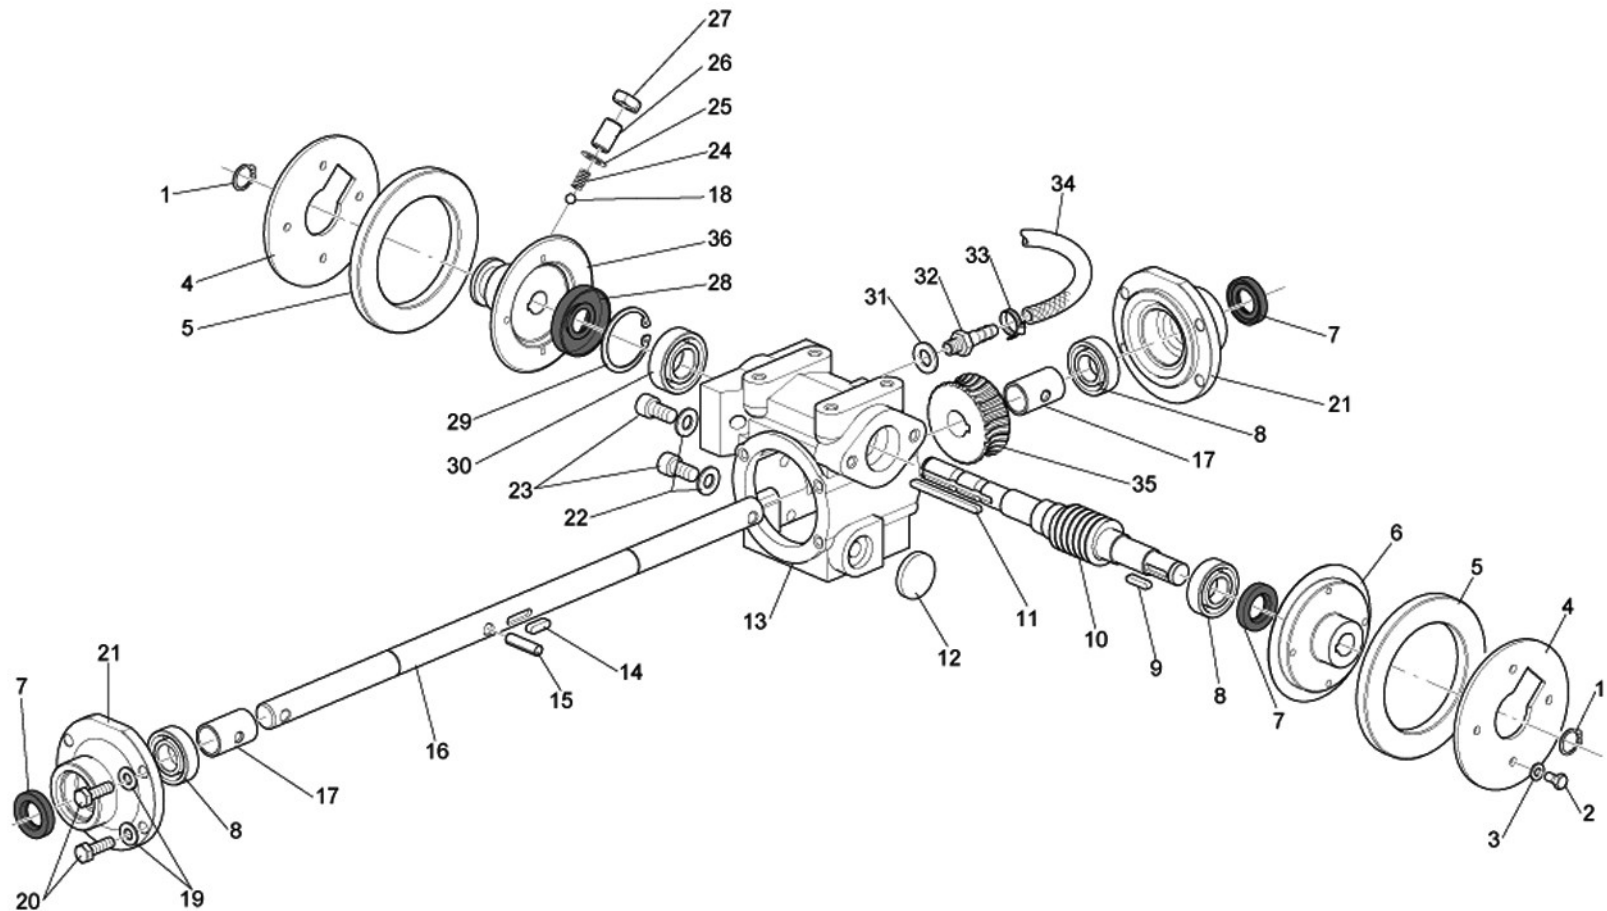

WILLYNILLY

TAV. 03

B0104

GRUPPO CAMBIO

Getriebe - Gearbox - Boîte de Vitesses - Caja de cambio

Barbieri

TAV. 03

B0104

GRUPPO CAMBIO

Getriebe - Gearbox - Boîte de Vitesses - Caja de cambio

Pos.	CODICE	N°					
1	9059017	2	ANELLO SEEGER Ø 17 E DIN	Ring	Ring	Bague	Anillo
2	9011013	8	VITE TE M 6 X 16 PASS. UNI 5739 TF	Schraube	Screw	Vis	Tornillo
3	9043003	8	ROSETTA SCHNORR Ø 6 PASS.	Unterlegscheibe	Washer	Rondelle	Arandela
4	4801517A	2	PIASTRA FISSA ANELLO IN GOMMA W. NILLY	Platte	Plate	Paque	Placa
5	4801532	2	ANELLO IN GOMMA PER PULEGGIA CAMBIO	Ring	Ring	Bague	Anillo
6	4801504	1	PULEGGIA FISSA PORTA GOMMA W. NILLY	Keilriemenscheibe	Pouley	Poulie	Polea
7	9111061	3	ANELLO TENUTA 20-35-6	Ring	Ring	Bague	Anillo
8	9101016A	3	CUSCINETTO A SFERE 6004 SEC.	Kugellager	Bearing	Roulement	Cojinete
9	9019033	1	LINGUETTA 5 X 5 X 22 UNI 6604	Lasche	Feather key	Languette	Linguete
10	4801505A	1	VITE SENZA FINE WILLY NILLY	Schraube	Screw	Vis	Tornillo
11	9019032	1	LINGUETTA 5 X 5 X 70 UNI 6604	Lasche	Feather key	Languette	Linguete
12	9113008	1	CAPPELLOTTO 25 - 7	Steifkappe	Cap	Bouchon	Tapon
13	5201501A	1	CARTER CAMBIO WILLY NILLY	Abdeckung	Lid	Couvercle	Tapa
14	9019025	1	LINGUETTA 6 X 6 X 25 UNI 6604	Lasche	Feather key	Languette	Linguete
15	9131028	1	SPINA SPIROL 8 X 40 N	Spannstift	Spring Pin	Goupille Elastique	Pasador Elastico
16	4801506B	1	ALBERO RUOTA WILLY NILLY	Welle	Shaft	Arbre	Arbol
17	4801546	2	DISTANZIALE FORATO ALBERO CAMBIO	Distanzstück	Spacer	Entretoise	Separador
18	9120010	1	SFERA 5/16 ø 7,938	Kugel	Ball	Sphere	Bola
19	9053001	8	ROSETTA SCHNORR ø 8 PASS.	Unterlegscheibe	Washer	Rondelle	Arandela
20	9011003	8	VITE TE M 8 X 25 PASS. UNI 5739 TF	Schraube	Screw	Vis	Tornillo
21	5201502	2	COPERCHIO LATERALE RUOTE	Deckel	Cover	Couvercle	Tapa
22	9901483	2	RONDELLA IN RAME ø 10X16X1,5	DichtringGasket	Joint	D'Etancheite	Junta Hermetica
23	9012004	2	VITE TCEI M 10 X 20 PASS. UNI 5931	Schraube	Screw	Vis	Tornillo
24	7001646	1	MOLLA CAMBIO LASER	Feder	Spring	Ressort	Resorte
25	9043008	1	*ROSETTA SCHNORR Ø 14 NERA ZIGR.	Unterlegscheibe	Washer	Rondelle	Arandela
26	4801536	1	GRANO FORATO SEL. MARCIE WILLY NILLY	Schraube	Screw	Vis	Tornillo
27	9021010	1	DADO BASSO M 14 CH 19 N	Mutter	Nut	Ecrou	Tuerca
28	9111006	1	ANELLO TENUTA 20-47-8	Ring	Ring	Bague	Anillo
29	9058003	1	ANELLO SEEGER Ø 47 I	Ring	Ring	Bague	Anillo
30	9101023	1	CUSC. A SFERE 6005	Kugellager	Bearing	Roulement	Cojinete
31	9901494	1	RONDELLA IN RAME 1/4" ø 13X19X1,5	DichtringGasket	Joint	D'Etancheite	Junta Hermetica
32	9901094	1	PORTAGOMMA PER ACQUA FIL. 1/4"	Anschlussstu	Eck Joi Nt	Raccord	Racor
33	9037201	1	FASCETTA SERRATUBO 16-25	Schelle	Clamp	Collier	Abrazadera
34	9901694	1	TUBO ACQUA 3/8" PER RADIATORE	Rohr	Hose	Tuyau	Tubo
35	4801508A	1	CORONA IN BRONZO WILLY NILLY	Zahnkranz	Ring Gear	Couronne Dentee	Corona Dentada
36	4801507	1	PULEGGIA MOBILE PORTA GOMMA W. NILLY	Keilriemenscheibe	Pouley	Poulie	Polea