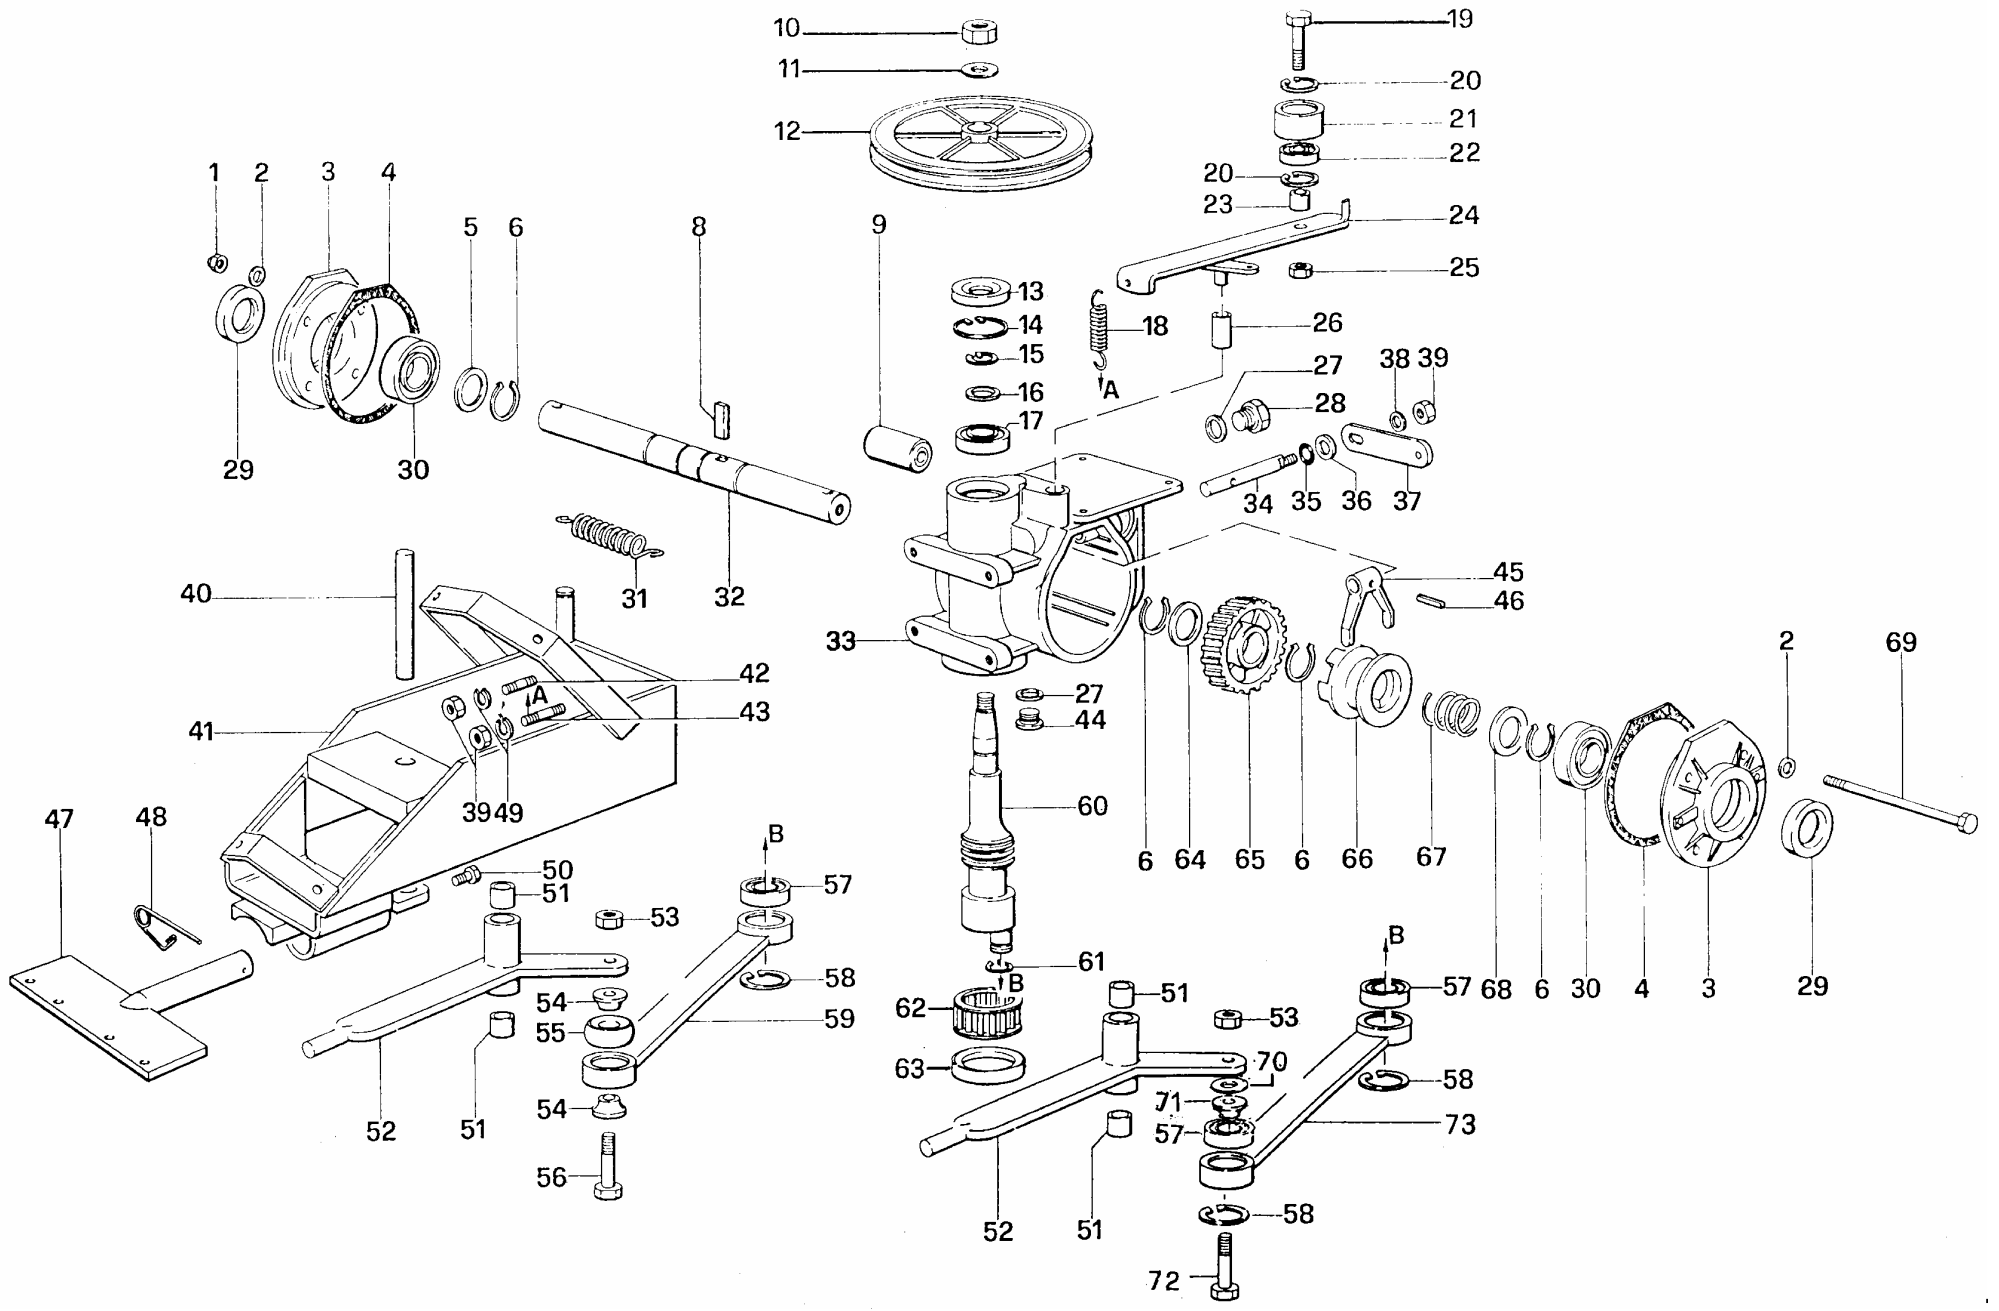

# TAV. N.223 GRUPPO TRASMISSIONE Pucha 50

POS.	CODICE	DESCRIZIONE	Q.TA'
------	--------	-------------	-------

1	0200100010	Dado	4
2	0200100020	Rondella	8
3	0206600260	Coperchio	2
4	0206600760	Guarnizione	2
5	0200800220	Spessore	1
6	0200700100	Seeger	4
8	0221700080	Chiavetta	1
9	0206600330	Antivibrante	2
10	0201100610	Dado	1
11	0203000070	Rosetta	1
12	0221700120	Puleggia	1
13	0200700200	Anello di tenuta	1
14	0200700450	Seeger	1
15	0200600540	Seeger	1
16	0200700180	Spessore	1
17	0200700220	Cuscinetto	1
18	0221700180	Molla	1
19	0200600150	Vite speciale	1
20	0221700200	Seeger	2
21	0201400770	Bussola	1
22	0212100060	Cuscinetto	1
23	0221700230	Distanziale	1
24	0221700240	Braccio	1
25	0207810550	Dado	1
26	0221700260	Boccola	1
27	0200900210	Rondella	2
28	0200900200	Tappo olio	1
29	0206600290	Anello di tenuta	2
30	0200100090	Cuscinetto	2
31	0221700310	Molla	1
32	0222300320	Albero porta ruote	1
33	0221700330	Corpo centrale	1
34	0221700340	Asta	1
35	0206600470	Anello di tenuta	1
36	0200700080	Spessore	1
37	0221700370	Levetta	1
38	0200100050	Rosetta	1
39	0200100080	Dado	5