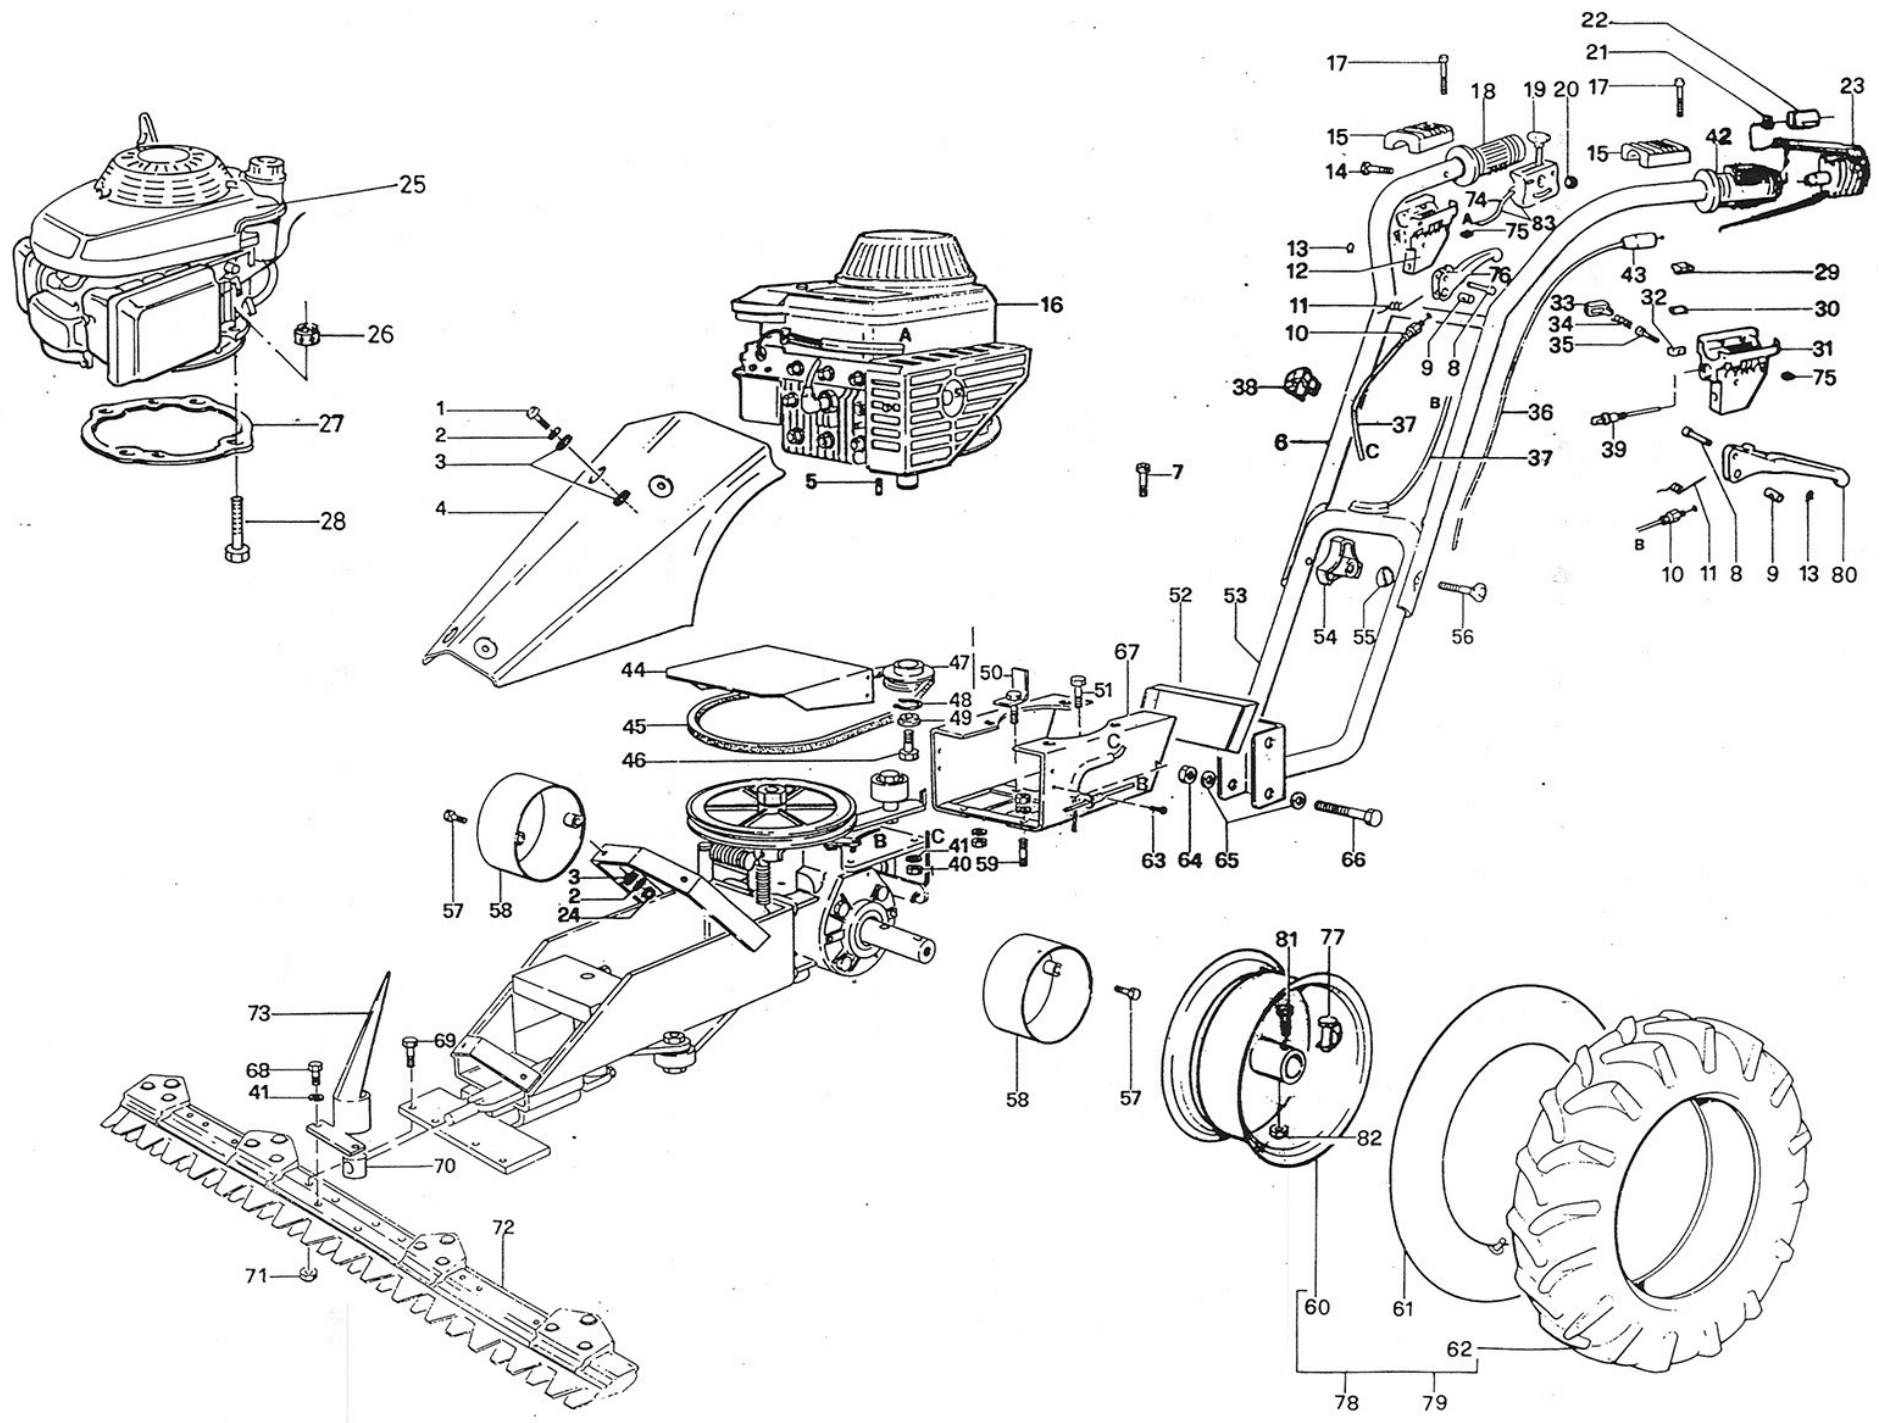

TAV. N. 222 GRUPPO TELAIO Pucha 50

POS.	CODICE	DESCRIZIONE	Q.TA'

1	0200600480	Vite	4
2	0200600490	Rosetta	8
3	0200200050	Rondella	12
4	0221600040	Protezione ruote	1
5	0201400890	Chiavetta	1
6	0222200060	Stegola	1
7	0200200160	Vite	3
8	0222200080	Perno leva	2
9	0222200090	Barilotto	2
10	0222200100	Colonna	2
11	0222200110	Molla	2
12	0222200120	Supporto	1
13	0222200130	Seeger	2
14	0222200140	Vite	1
15	0222200150	Cavallotto	2
16	36101550	Motore B.& S.	1
17	0222200170	Vite	8
18	0222200180	Manopola	1
19	0201500050	Manettino	1
20	0200300120	Dado	1
21	0222200210	Dado	1
22	0222200220	Bussola	1
23	0222200230	Leva cpl	1
24	0201000110	Dado	4
25	36100530	Motore HONDA GCV135	1
26	0200200090	Dado aut. M8	4
27	0230300070	Distanziale	4
28	0221600730	Vite	4
29	0222200290	Carrello	1
30	0222200300	Tassello	1
31	0222200310	Supporto leva	1
32	0222200320	Piastrina	1
33	0222200330	Pulsante	1
34	0222200340	Molla	1
35	0222200350	Perno	1
36	0222200360	Filo stop	1
37	0223000050	Filo frizione	2
38	0219000140	Fascetta	2
39	0222200390	Microinterruttore	1
40	0200100080	Dado	8
41	0200300160	Rondella	8
42	0222200420	Manopola	1
43	0222400310	Gommino	1
44	0222200440	Protezione	1

POS.	CODICE	DESCRIZIONE	Q.TA'

45	0221600450	Cinghia	1
46	0206400800	Vite	1
47	0221600470	Puleggia	1
48	0221600480	Seeger	1
49	0221600490	Rondella	1
50	0221600500	Staffa	1
51	0200200180	Vite	1
52	0222200520	Coperchietto	1
53	0221600530	Supporto	1
54	0221900590	Pomello	2
55	0201400640	Rondella	2
56	0221900600	Vite	2
57	0222200570	Vite	4
58	0222200580	Protezione	2
59	0201800710	Prigioniero	2
60	0222206000	Cerchio	2
61	0221600790	Camera aria	2
62	0221600780	Copertura	2
63	0215100250	Vite	8
64	0207810550	Dado	2
65	0201100340	Rosetta	4
66	0201100890	Vite	2
67	0222200670	Supporto	1
68	0200100380	Vite	2
69	0200200180	Vite	4
70	0221600700	Cilindretto	1
71	0200200090	Dado	4
72	0227000000	Barra ESM cm.82	1
72	0226700720	Barra cm.82	1
73	0221600810	Testina	1
74	0219610310	Filo acc. B&S	1
74	0223000020	Filo acc. HONDA	1
75	0222200750	Dado	4
76	0222200760	Leva	1
77	0203210240	Spinotto	2
78	0222200780	Ruota dx	1
79	0222200790	Ruota sx	1
80	0222200800	Leva stazionata	1
81	0207900100	Vite	2
82	0201100520	Dado	2
83	0222200830	Manettino cpl B&S	1
83	0223000780	Manettino cpl HONDA	1