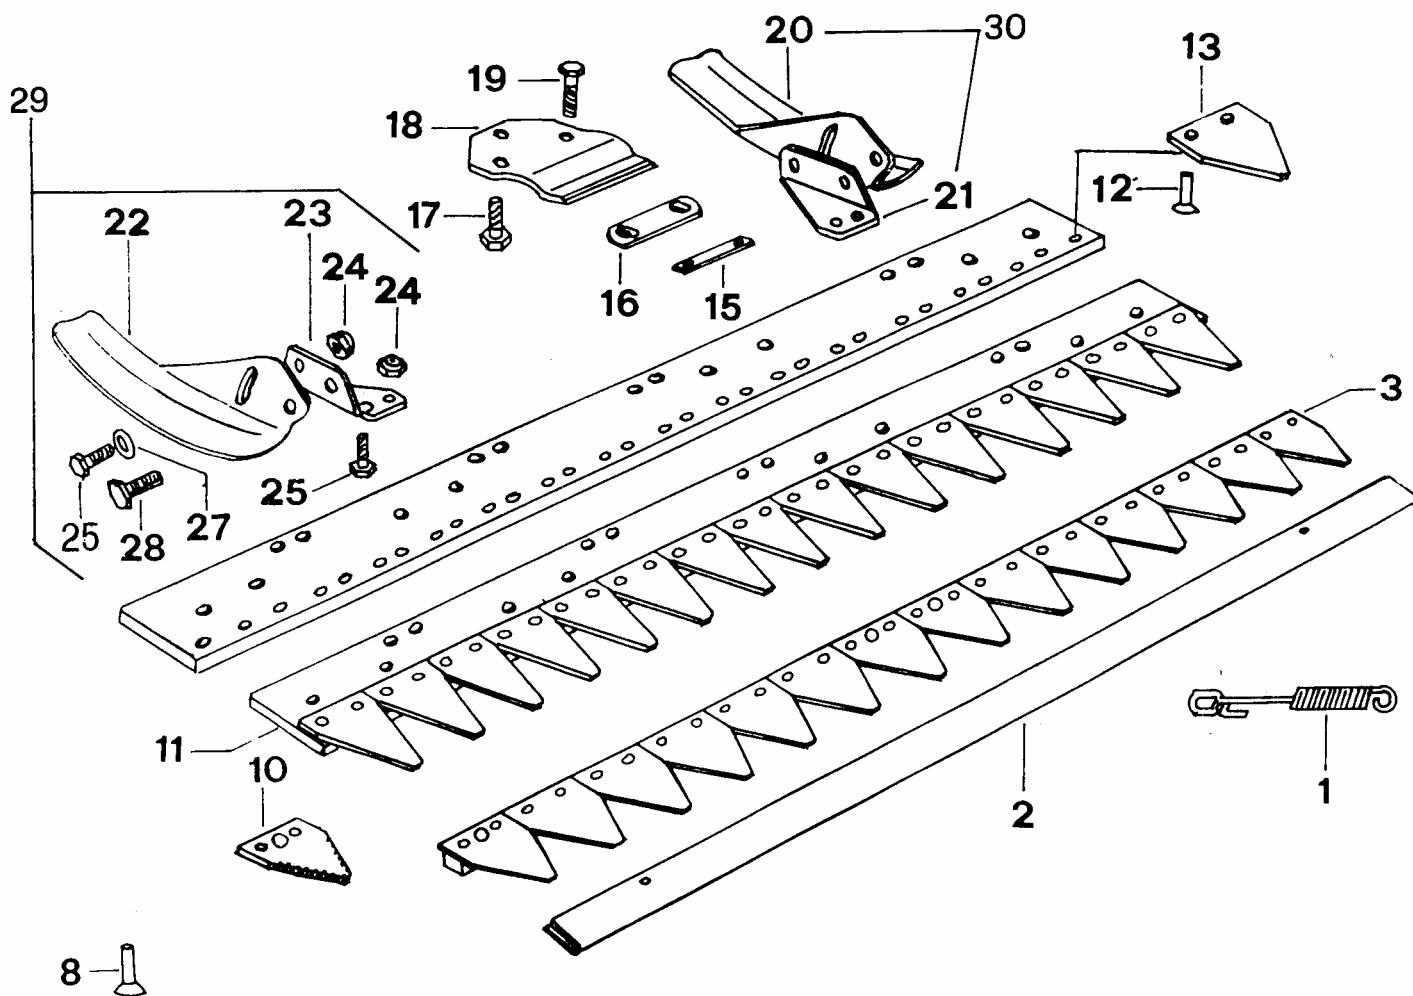

POS.	CODICE	DESCRIZIONE	Q.TA'

1	0226800010	Molla	2
2	0226800020	Protezione lama	1
3	0226800030	Lama cm.82	1
8	02268000.0	Ribattino	32
10	0226800100	Sezione lama	16
11	0226800110	Supporto lama	1
12	0226800120	Ribattino	32
13	0226800130	Sezione barra	16
15	0226800150	Distanziale	20
16	0226800160	Piatto	4
17	0202200170	Vite TE M10x16	4
18	0226800180	Premilama	4
19	020020018	Vite TE M8x25	8

POS.	CODICE	DESCRIZIONE	Q.TA'

20		Vedi suola cpl	
21		Vedi suola cpl	
22		Vedi suola cpl	
23		Vedi suola cpl	
24	0200600580	Dado autobl.8	8
25	0228900130	Vite TE M8X22	6
27	0200100070	Rondella	2
28	0200100160	Vite TE M8X20	2
29/30	0226800300	Suola dx/sx	
--	0226700720	Barra completa cm.82 cavalli