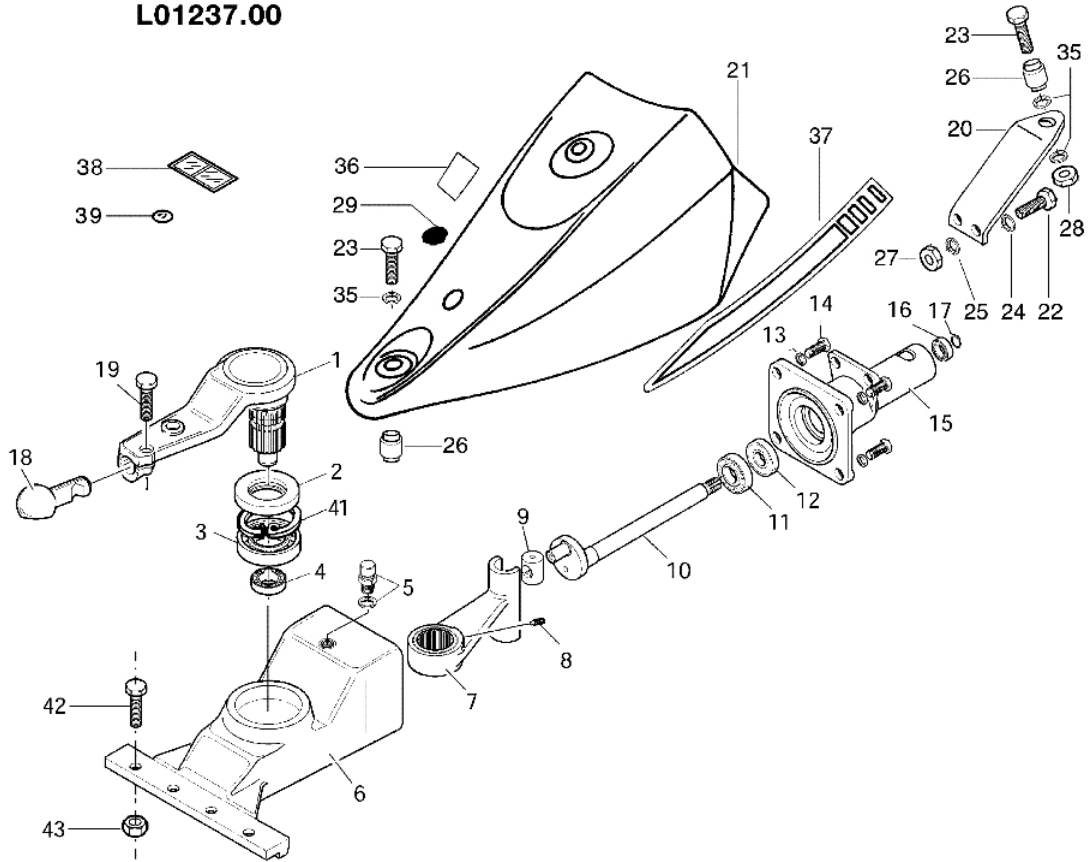

L01237.00

Bild	Anz.	Teilenummer	Beschreibung	Gültigkeit ab	Gültigkeit bis	Hinweis	Nachricht
1	1	F1303156	Pleuel				
2	1	YN0222805	Ring				
3	1	N1289200	Lager				
4	1	YN1263700	Lager				
5	1	K4101420	Korek				
6	1	F1303100	Gehäuse				
7	1	F1303102	Pleuel				
8	1	N6251000	Schraube				
9	1	F1303106	Schalter				
10	1	F1303162	Welle				
11	1	N1272501	Lager				
12	1	N0210045	Ring				
13	1	3819014	Grower				
14	1	3806094	Schraube				
15	1	F1303161	Deckel				
16	1	N1257600	Lager				
17	1	YN0110500	Seeger-ring				
18	1	F1303155	Stift				
19	1	3806094	Schraube				
20	1	F1303125	Halter				
21	1	P0001254	Kapotte				
22	1	YN6267000	Schraube				
23	1	N6399710	Schraube				
24	1	YN4366700	Grower				
25	1	3916008R	Scheibe				
26	1	N4924000	Silentblock				
27	1	YN1457400	Mutter				
28	1	YN1470200	Mutter				
29	1	N5265900	Korek				
35	1	YN4384410	Unterlegscheibe				
36	1	F1302127	Markierung b				
37	1	F1302131	Markierung			DX; Right	
37	1	F1302132	Markierung			SX; Left	
38	1	N5381650	Markierung (gefähr)				
39	1	N5383405	Markierung (Haube)				
41	1	N0140800	Seeger-ring				
42	1	YN6332800	Schraube				
43	1	YN1463650	Mutter				