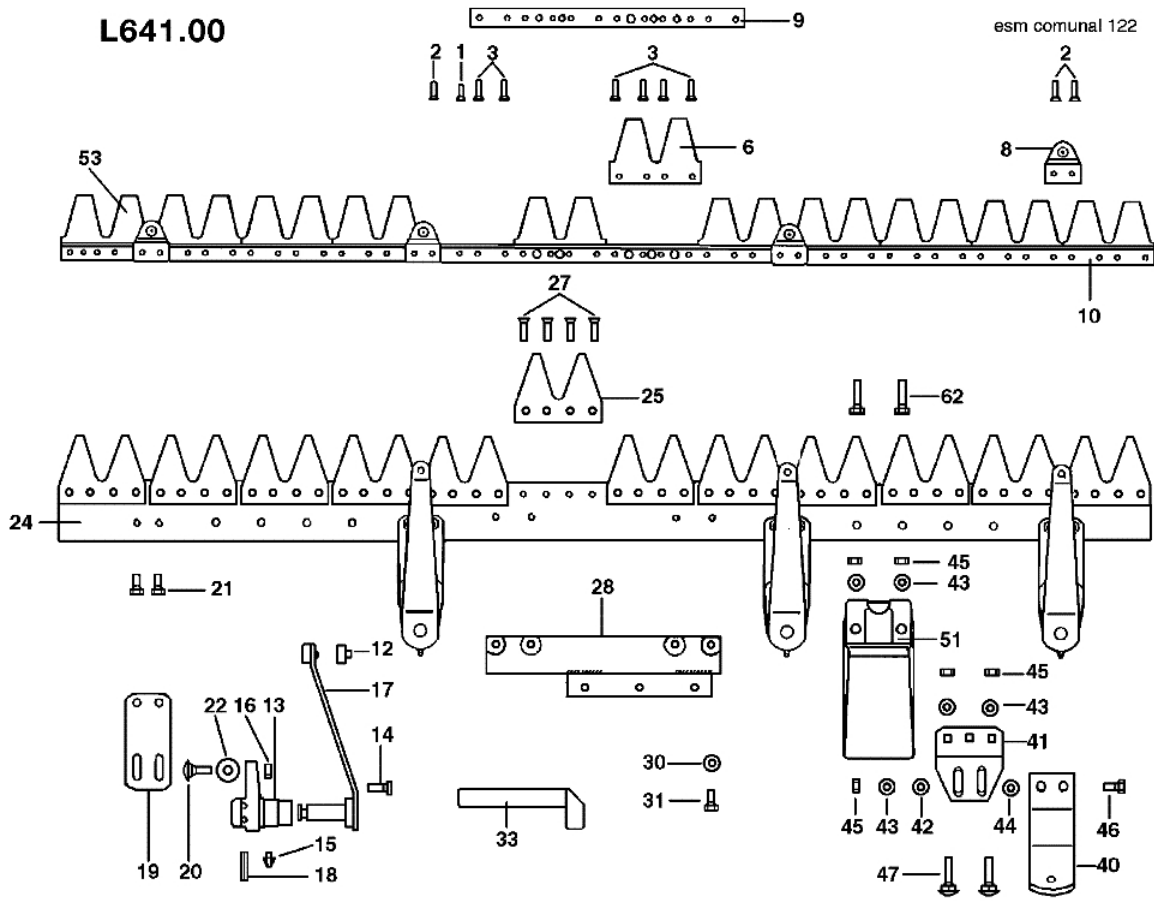

L641.00

Bild	Anz.	Teilenummer	Beschreibung	Gültigkeit ab	Gültigkeit bis	Hinweis	Nachricht
1	1	R1504705	Niete				
2	1	R1504706	Niete				
3	1	F1073441	Niete				
6	1	R1504709	Scherenmesser (Doppelt)				
8	1	R1504764	Halter				
9	1	F1073438	Verstaerkung				
10	1	F1073434	Buchrücken (Klinge) cm122			122cm	
12	1	R1504773	Lager				
13	1	R1504768	Halter				
14	1	R1504769	Schraube				
15	1	R1504770	Fettnippel				
16	1	R1504723	Mutter				
17	1	R1504772	Schwungarm				
18	1	R1504771	Stift				
19	1	F1073436	Platte				
20	1	F1073442	Schraube				
21	1	N6249300	Schraube				
22	1	R1504776	Scheibe				
24	1	F1073417	Buchrücken (Stange) cm.122			122cm	
25	1	F1073422	Zahn (Doppelt)				
27	1	N0892500	Niete				
28	1	F1073401	Anschlussplatte				
30	1	YN4367200	Scheibe				
31	1	YN6254600	Schraube				
33	1	F1073415	Hebel (Montage)				
40	1	F1073428	Sohle				
41	1	F1073430	Befestigung (Sohle)				
42	1	YN4369110	Scheibe				
43	1	YN4367200	Scheibe				
44	1	F1073443	Scheibe				
45	1	R1504723	Mutter				
46	1	YN6267000	Schraube				
47	1	R1504720	Schraube				
51	1	F1073432	Gleitschuh				
53	1	F1073409	Scherenmesser cm.122			122cm	
62	1	YN6272400	Schraube				