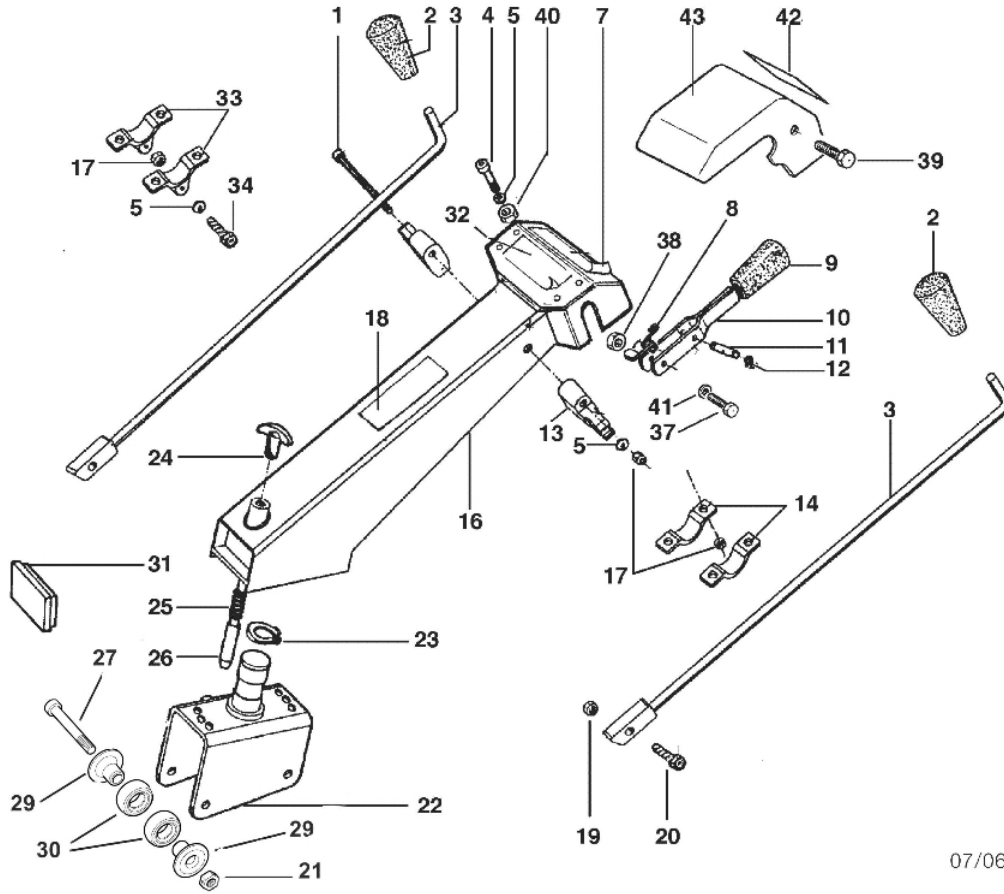

Bild	Anz.	Teilenummer	Beschreibung	Gültigkeit ab	Gültigkeit bis	Hinweis	Nachricht
1	1	YN6278500	Schraube				
2	1	YN3753600	Knopf				
3	1	F1251626	Stange			ALN330 - IM359 - A230 - GX160 - A349 - Yanmar L48	
3	1	F1251651	Stange			15 LD 315 - 15 LD 225 - HT51	
4	1	N6289250	Schraube				
5	1	3916008R	Scheibe				
7	1	F1241621	Schild		sn 5307		
8	1	YF1291634	Feder	sn 5308			
9	1	YN2840480	Griff				
10	1	YF1291636	Hebel	sn 5308			
11	1	N5135610	Stift		sn 5307		
12	1	N0102900	Ring		sn 5307		
13	1	F1255009A	Halter				BT12-001- 10/09
14	1	YF1151601	Klemme				
16	1	F1251653	Spurstange	sn 5308			
17	1	3914010	Mutter				
18	1	F1252131	Markierung	sn 5308			
19	1	3914006R	Mutter				
20	1	3801024	Schraube				
21	1	YN1463650	Mutter				
22	1	F1251636	Saeule-halterung (Satz)				
23	1	N0124100	Seeger-ring				
24	1	YN3753000	Knopf				
25	1	YK3503360	Feder				
26	1	YF1251637	Riegelbolzen				
27	1	YN6357200	Schraube				
29	1	K3501080	Halter				
30	1	K0300910	Stossdaempfer				
31	1	N5277400	Korek		sn 5307		
32	1	F1182108	Schild		sn 5307		
33	1	F1251650	Klemme				
34	1	N6289250	Schraube				
37	1	YN6361500	Schraube	sn 5308			
38	1	YN1464200	Mutter	sn 5308			
39	1	YN6243651	Schraube	sn 5308			
40	1	3914010	Mutter	sn 5308			
41	1	YN4380600	Scheibe	sn 5308			
42	1	F1251655	Schild	sn 5308			
43	1	YF1291643	Deckel	sn 5308			