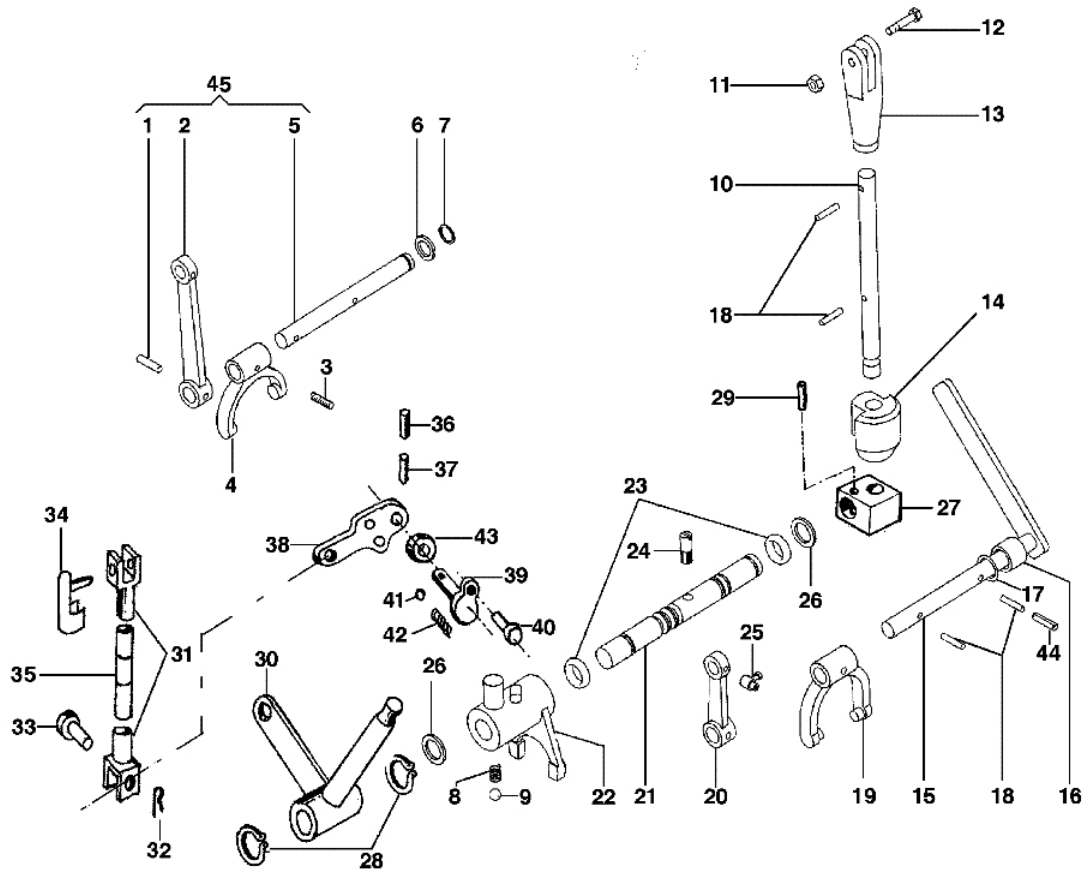

PUCHA

403

Ersatzteilliste

Fa. Grundbichler Josef
Kellau 35, 5440 Golling
Tel.: 06244/6144, Fax: DW 14
www.grundbichler.at

csg 07/06

Bild	Anz.	Teilenummer	Beschreibung	Gültigkeit ab	Gültigkeit bis	Hinweis	Nachricht
1	1	F1252115	Haube			A230; GX160; GC160	
2	1	F1362122	Markierung (gelb) "b"	sn 5308			
3	1	F1292105	Aufhängung			A230; GX160; GC160	
4	1	N0400700	Buchse			A230; GX160; GC160	
5	1	F1292106	Stift			A230; GX160; GC160	
6	1	N0102900	Ring			A230; GX160; GC160	
7	1	YN4380600	Scheibe			A230; GX160; GC160	
9	1	N6243654	Schraube			A230; GX160; GC160	
13	1	F1202102	Schutzhaube			A349	
13	1	F1250002	Schutzhaube			15LD225; Yanmar-L48	
13	1	F1252114	Schutzhaube			GX160; GC160	
13	1	F1252116	Schutzhaube			CA240	
13	1	F1252117	Schutzhaube			A230	
14	1	YN4365400	Scheibe				
15	1	N6294400	Schraube			GX160; GC160	
15	1	YN6272400	Schraube			A230	
15	1	YN6335900	Schraube			15LD225; Yanmar-L48	
16	1	3806063	Schraube			A349	
16	1	YN6255500	Schraube			A230	
16	1	YN6278500	Schraube			GX160; GC160	
17	1	YN1457400	Mutter				
18	1	F1252120	Stütze			CA240	
18	1	F1252121	Halter			GX160; GC160	
18	1	F1252122	Halter			A230	
18	1	F1252124	Stütze			Geotec 40; Geotec 50	
19	1	3914010	Mutter			GX160; GC160	
19	1	YN1463200	Mutter			A230; 15LD225; Yanmar-L48	
20	1	F0752159	Silentblock			A230; GX160; GC160	
21	1	YN6255500	Schraube			GX160; GC160	
21	1	YN6267000	Schraube			CA240	
22	1	YN1457400	Mutter				
23	1	YN4365400	Scheibe			A230; GX160; GC160	
23	1	YN4376400	Scheibe			15LD225; Yanmar-L48	
24	1	F0005621	Haken			GX160; GC160	
25	1	3916008R	Scheibe			GX160; GC160	