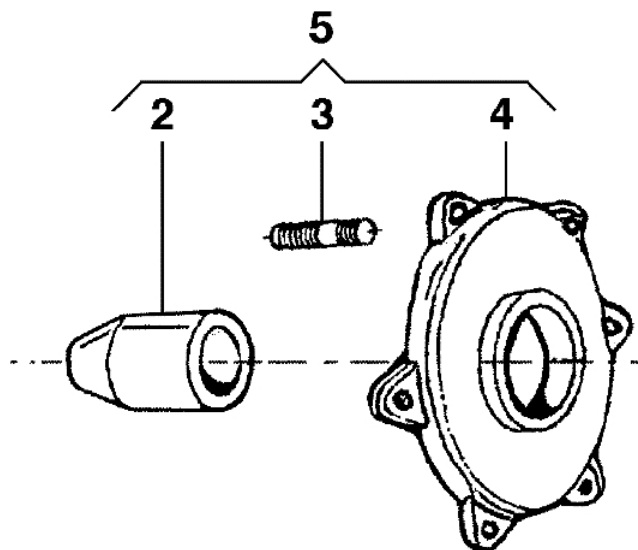

74	1	N6195000	Schraube	sn 3463	3463; T. D; GC160; GX160; B&s; Vanguard
74	1	YN6195100	Schraube	sn 3463	3463; T. D; Tecnamotor
81	1	F1250859	Kupplungswelle		Cambio veloce; Lato attrezzo; Speed gear; Tool sid
82	1	F1250855	Distanzstuck		Cambio velce; Speed gear
83	1	K7259005	Rollenkaefig	sn 8359	Ind. Mod. C

Bild	Anz.	Tellenummer	Beschreibung	Gültigkeit ab	Gültigkeit bis	Hinweis	Nachricht
1	1	F1200027	Kupplung 3 scheiben	sn 5332		GC160; BH40; Geotech 50	
1	1	F1200028	Kupplung 3 scheiben	sn 5792		Motori europe; European engines; Yanmar L48	
1	1	F1200029	Kupplung 3 scheiben	sn 5332		GX160; B&S; Robyn EX17; Kohler; CS6	
1	1	F1200030	Kupplung 3 scheiben	sn 6010		Robyn EY20 Tipo Q	
1	1	F1200031	Kupplung 3 scheiben	sn 5792		A220/230; 15LD225/315; LGA226	
1	1	F1200033	Kupplung			G200S	
2	1	F1210002	Distanzstuck			A220/230; 15LD225/315; LGA226	
3	1	K8236004	Stiftschraube			A220/230; 15LD225/315; LGA226	
3	1	N3815300	Stiftschraube			Motori senza distanziale; Engines without spacer	
4	1	F1210001	Distanzstuck			A220/230; 15LD225/315; LGA226	
5	1	P1200020	Element dystansowy			A220/230; 15LD225/315; LGA226	