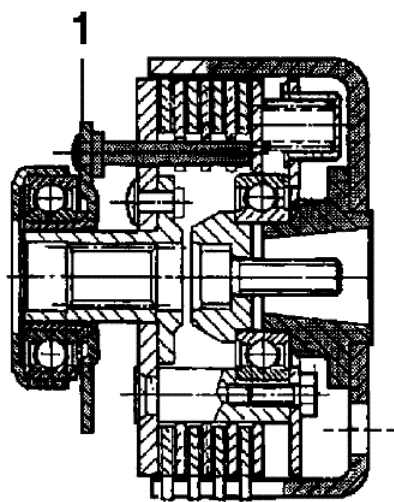

74	1	N6195000	Schraube	sn 3463	3463; T. D; GC160; GX160; B&s; Vanguard
74	1	YN6195100	Schraube	sn 3463	3463; T. D; Tecnamotor
81	1	F1250859	Kupplungswelle		Cambio veloce; Lato attrezzo; Speed gear; Tool sid
82	1	F1250855	Distanzstuck		Cambio velce; Speed gear
83	1	K7259005	Rollenkaefig	sn 8359	Ind. Mod. C

Bild	Anz.	Tellenummer	Beschreibung	Gültigkeit ab	Gültigkeit bis	Hinweis	Nachricht
1	1	F1200027	Kupplung 3 scheiben	sn 5332		GC160; BH40; Geotech 50	
1	1	F1200028	Kupplung 3 scheiben	sn 5792		Motori europe; European engines; Yanmar L48	
1	1	F1200029	Kupplung 3 scheiben	sn 5332		GX160; B&S; Robyn EX17; Kohler; CS6	
1	1	F1200030	Kupplung 3 scheiben	sn 6010		Robyn EY20 Tipo Q	
1	1	F1200031	Kupplung 3 scheiben	sn 5792		A220/230; 15LD225/315; LGA226	
1	1	F1200033	Kupplung			G200S	
2	1	F1210002	Distanzstuck			A220/230; 15LD225/315; LGA226	
3	1	K8236004	Stiftschraube			A220/230; 15LD225/315; LGA226	
3	1	N3815300	Stiftschraube			Motori senza distanziale; Engines without spacer	
4	1	F1210001	Distanzstuck			A220/230; 15LD225/315; LGA226	
5	1	P1200020	Element dystansowy			A220/230; 15LD225/315; LGA226	