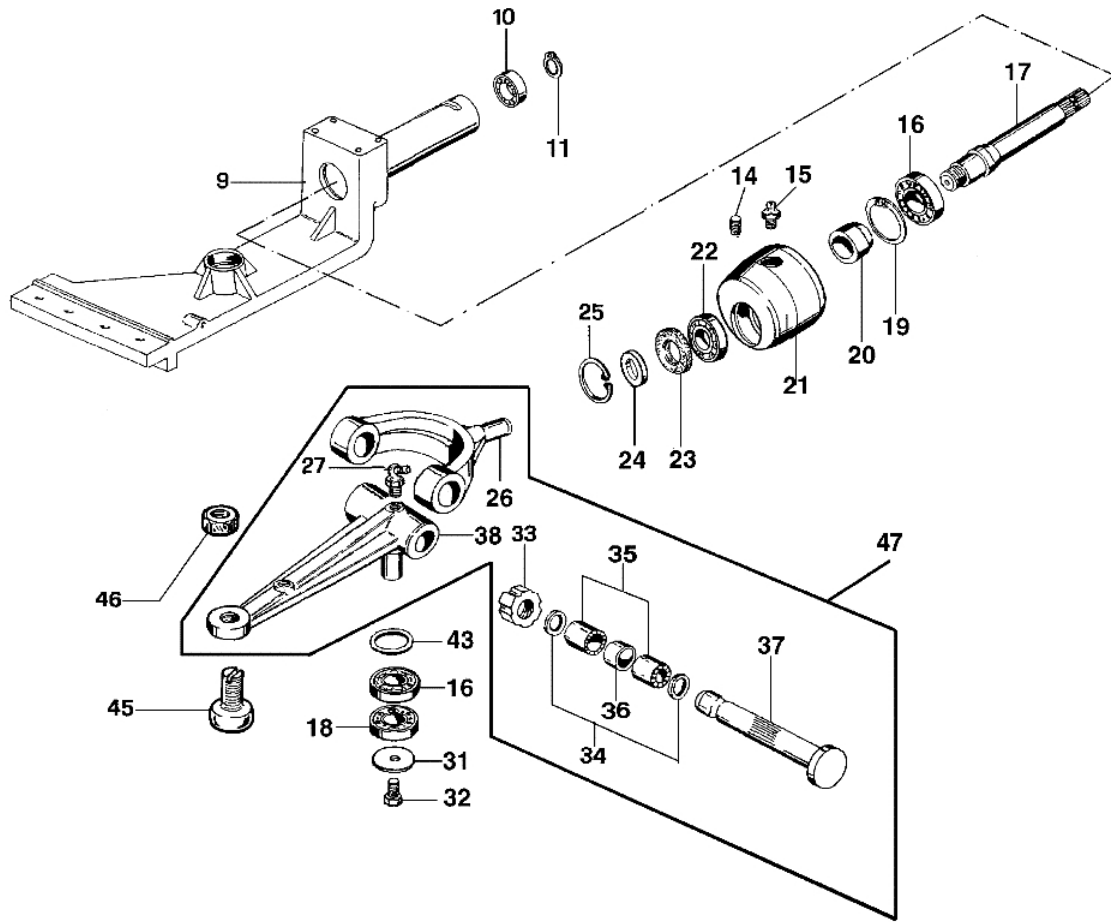

barra speciale attacco registrabile

Bild	Anz.	Teilenummer	Beschreibung	Gültigkeit ab	Gültigkeit bis	Hinweis	Nachricht
1	1	F1303153	Gleitstueck	10/2000			
2	1	YN6332800	Schraube				
5	1	N6245800	Schraube				
7	1	F0582687	Platte				
12	1	F1303153	Gleitstueck	10/2000			
15	1	F1113112	Presse-Blatt (Lang)				
16	1	N6321250	Schraube	10/2000			
17	1	F1303116	Platte			950	
17	1	F1303117	Platte			1150	
17	1	F1303118	Platte			1270	
18	1	F0591593	Fuhrung			1270	
18	1	F0712027	Fuhrung			950	
18	1	F0712031	Fuhrung			1150	
22	1	N6322000	Schraube				
23	1	N0886600	Niete				
24	1	F0582688	Zahn (Doppelt)			x mont. assian.	
24	1	F1113114	Zahn (Doppelt)				
25	1	F1113113	Zap				
26	1	F1073216	Blatt				
28	1	F1073276	Blatt			1150SP	
28	1	F1073277	Blatt			1270SP	
28	1	F1073349	Blatt			950SP	
29	1	YN6262200	Schraube				
30	1	YN4366700	Grower				
31	1	F1073364	Vergaserdeckel				
32	1	N6433900	Schraube				
33	1	F1073261	Niete				
34	1	F1073363	Mitnehmer			Per barra speciale; For special bar	
34	1	Y1073376	Mitnehmer			Per barre semifitte e ESM; For semidense and ESM b	
35	1	YN4366700	Grower				
36	1	3806063	Schraube				
37	1	F1073273	Blatt				