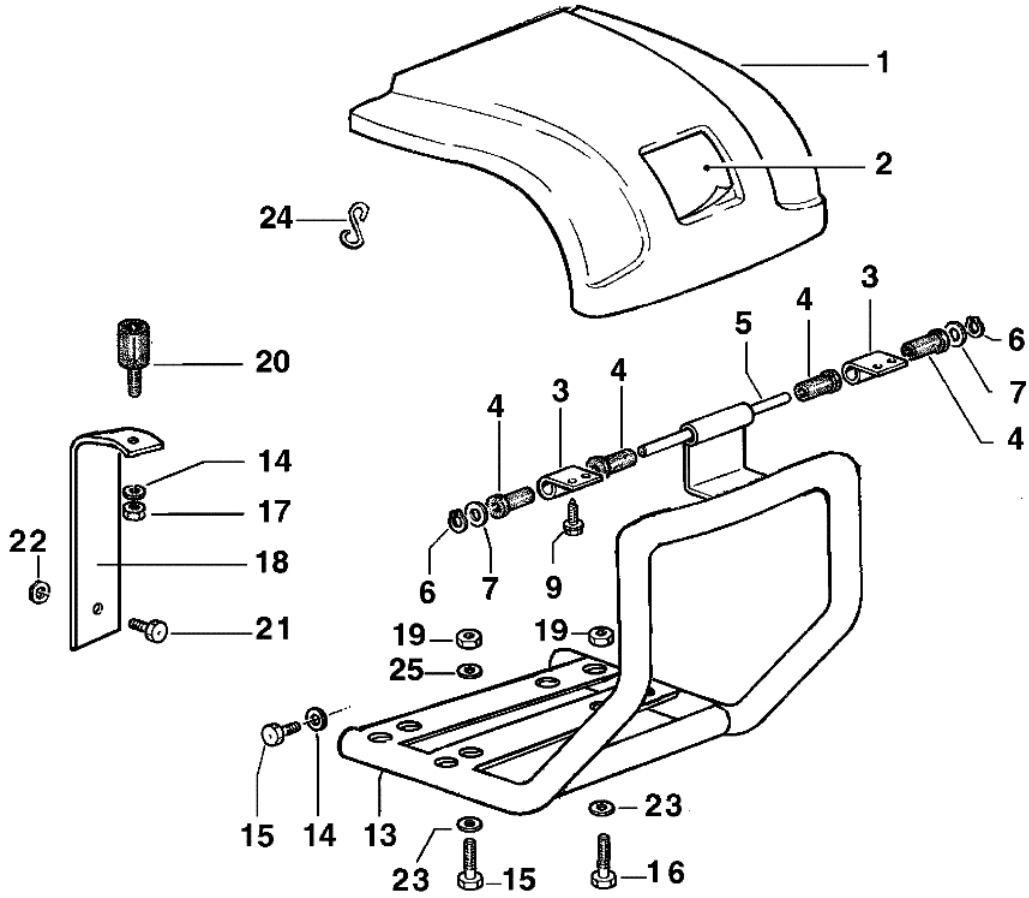

PUCHA

403

Ersatzteilliste

Fa. Grundbichler Josef
Kellau 35, 5440 Golling
Tel.: 06244/6144, Fax: DW 14
www.grundbichler.at

csg 07/06

Bild	Anz.	Teilenummer	Beschreibung	Gültigkeit ab	Gültigkeit bis	Hinweis	Nachricht
1	1	F1252115	Haube			A230; GX160; GC160	
2	1	F1362122	Markierung (gelb) "b"	sn 5308			
3	1	F1292105	Aufhängung			A230; GX160; GC160	
4	1	N0400700	Buchse			A230; GX160; GC160	
5	1	F1292106	Stift			A230; GX160; GC160	
6	1	N0102900	Ring			A230; GX160; GC160	
7	1	YN4380600	Scheibe			A230; GX160; GC160	
9	1	N6243654	Schraube			A230; GX160; GC160	
13	1	F1202102	Schutzhaube			A349	
13	1	F1250002	Schutzhaube			15LD225; Yanmar-L48	
13	1	F1252114	Schutzhaube			GX160; GC160	
13	1	F1252116	Schutzhaube			CA240	
13	1	F1252117	Schutzhaube			A230	
14	1	YN4365400	Scheibe				
15	1	N6294400	Schraube			GX160; GC160	
15	1	YN6272400	Schraube			A230	
15	1	YN6335900	Schraube			15LD225; Yanmar-L48	
16	1	3806063	Schraube			A349	
16	1	YN6255500	Schraube			A230	
16	1	YN6278500	Schraube			GX160; GC160	
17	1	YN1457400	Mutter				
18	1	F1252120	Stütze			CA240	
18	1	F1252121	Halter			GX160; GC160	
18	1	F1252122	Halter			A230	
18	1	F1252124	Stütze			Geotec 40; Geotec 50	
19	1	3914010	Mutter			GX160; GC160	
19	1	YN1463200	Mutter			A230; 15LD225; Yanmar-L48	
20	1	F0752159	Silentblock			A230; GX160; GC160	
21	1	YN6255500	Schraube			GX160; GC160	
21	1	YN6267000	Schraube			CA240	
22	1	YN1457400	Mutter				
23	1	YN4365400	Scheibe			A230; GX160; GC160	
23	1	YN4376400	Scheibe			15LD225; Yanmar-L48	
24	1	F0005621	Haken			GX160; GC160	
25	1	3916008R	Scheibe			GX160; GC160	