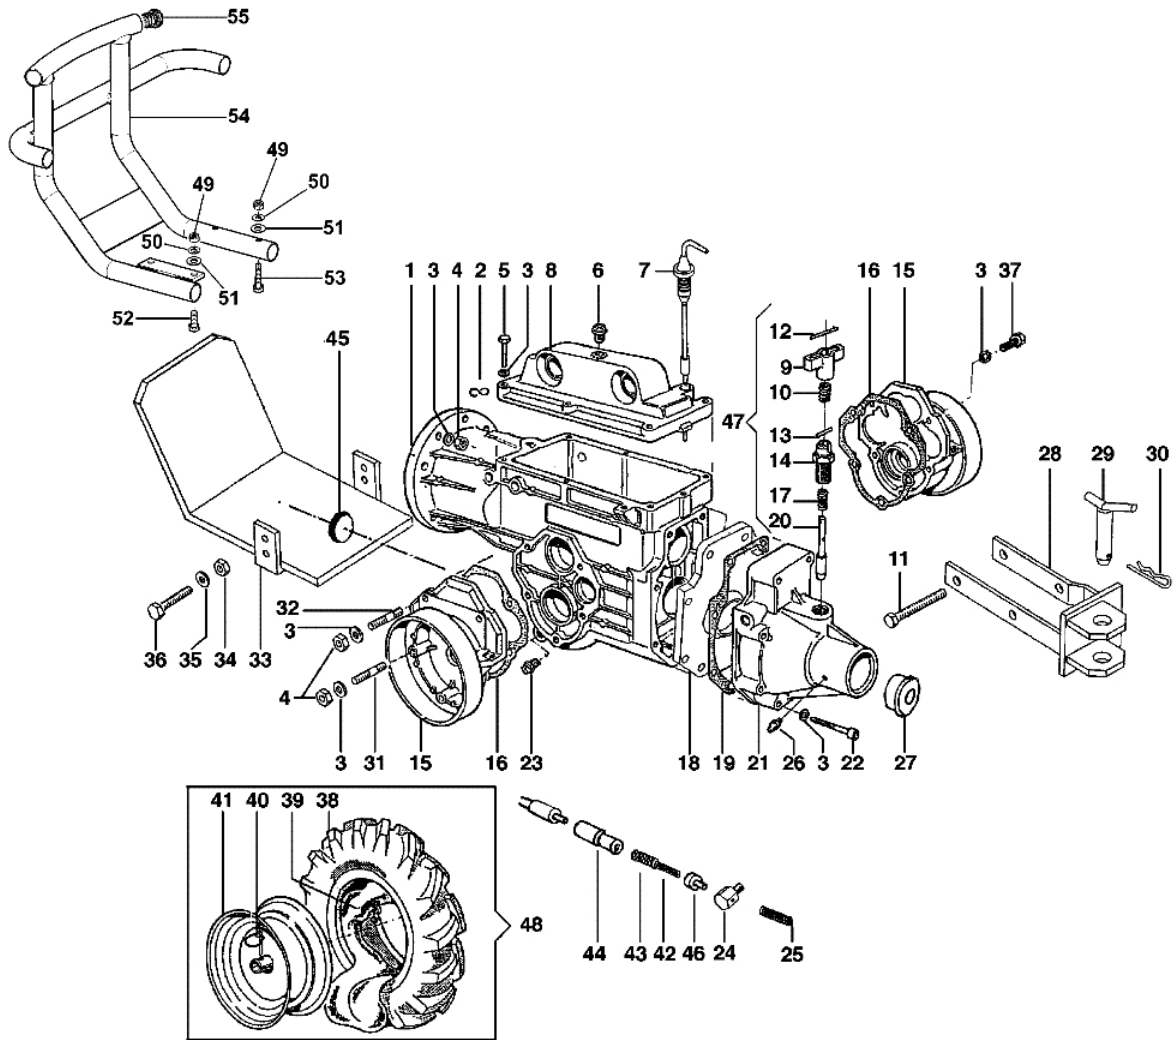

Bild	Anz.	Tellenummer	Beschreibung	Gültigkeit ab	Gültigkeit bis	Hinweis	Nachricht
1	1	F1200027	Kupplung 3 scheiben	sn 5332		GC160; BH40; Geotech 50	
1	1	F1200028	Kupplung 3 scheiben	sn 5792		Motori europe; European engines; Yanmar L48	
1	1	F1200029	Kupplung 3 scheiben	sn 5332		GX160; B&S; Robyn EX17; Kohler; CS6	
1	1	F1200030	Kupplung 3 scheiben	sn 6010		Robyn EY20 Tipo Q	
1	1	F1200031	Kupplung 3 scheiben	sn 5792		A220/230; 15LD225/315; LGA226	
1	1	F1200033	Kupplung			G200S	
2	1	F1210002	Distanzstuck			A220/230; 15LD225/315; LGA226	
3	1	K8236004	Stiftschraube			A220/230; 15LD225/315; LGA226	
3	1	N3815300	Stiftschraube			Motori senza distanziale; Engines without spacer	
4	1	F1210001	Distanzstuck			A220/230; 15LD225/315; LGA226	
5	1	P1200020	Element dystansowy			A220/230; 15LD225/315; LGA226	