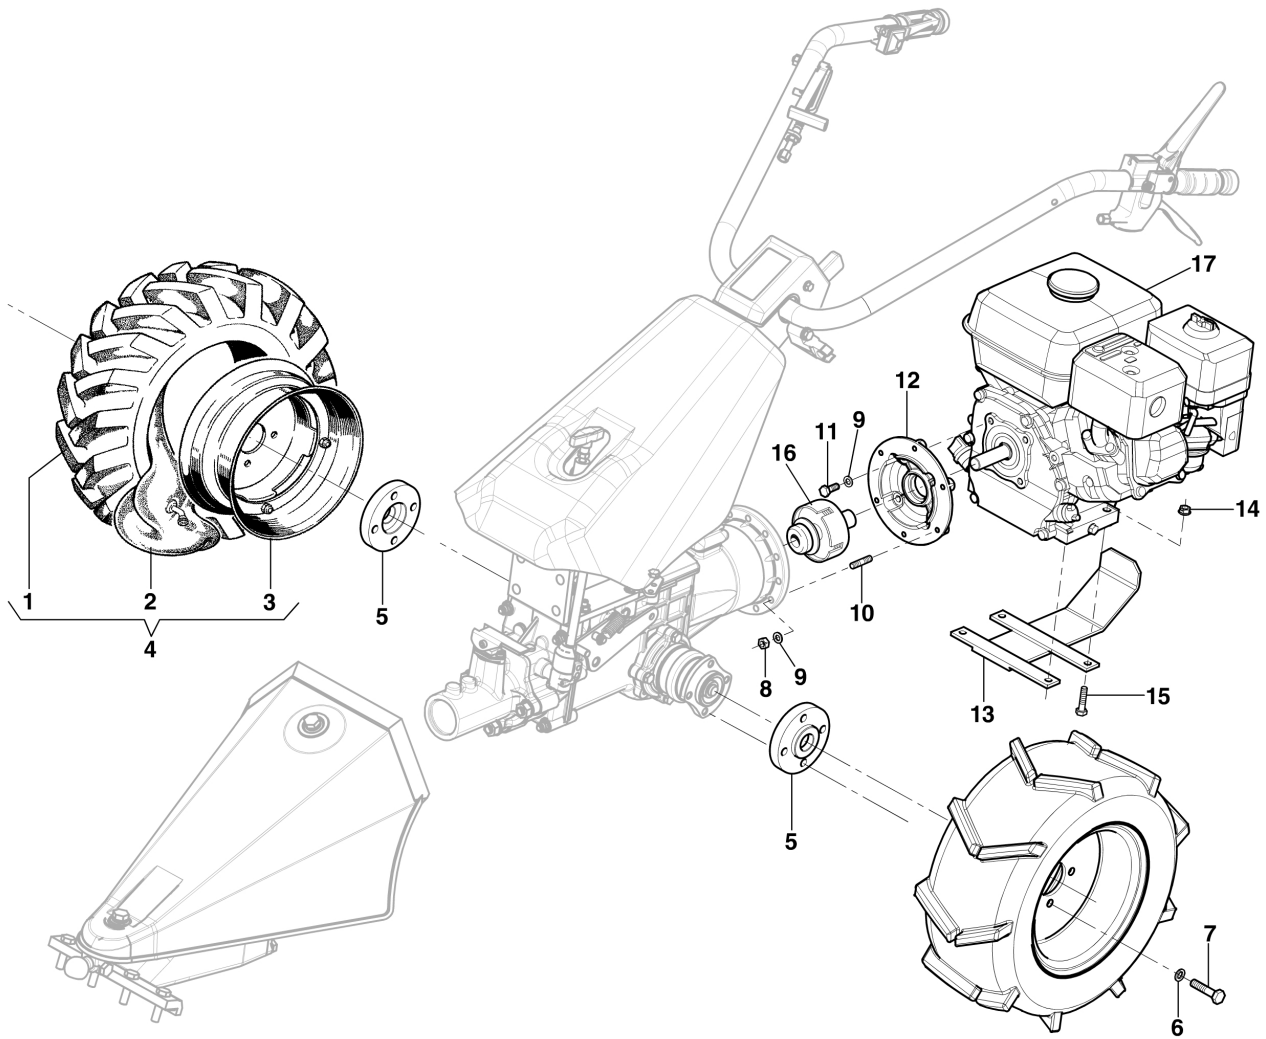

Bild Nr.	Anz.	Teilenummer	Beschreibung	Gültigkeit ab	Gültigkeit bis	Hinweis	Nachricht
1	1	F1303156	Pleuel				
2	1	YN0222805	Ring				
3	1	YN1289200	Lager				
4	1	YN1263701	Lager				
5	1	YK4101420	Stopfen				
6	1	69220005	Haube				
7	1	F1303102	Pleuel				
8	1	N6251000	Schraube				
9	1	YF1303106	Schalter				
10	1	F1303108	Welle				
11	1	N1272501	Lager				
12	1	YN0210045	Ring				
13	4	3819014R	Grower				
14	5	3806094R	Schraube				
15	1	F1303101	Deckel				
16	1	YN1263201	Lager				
17	1	3024020R	Seeger-ring				
18	1	F1303155	Bolzen				
19	4	YN6335900	Schraube				
20	1	F1303125	Halter				
21	1	PA001254	Haube				
22	2	3806067R	Schraube				
23	1	N6399710	Schraube				
24	2	3819013R	Grower				
25	2	3916008R	Scheibe				
26	2	N4924000	Silentblock				
27	2	320000028R	Mutter				
28	1	YN1470200	Mutter				
29	1	YN5265900	Stopfen				
30	1	3916012	Scheibe				
31	1	F1303133	Distanzstück				
32	1	N0140800	Seeger-ring				
33	1	YN6402600	Schraube				
34	1	N5383405	Markierung (Haube)			Su richiesta; Upon request	
35	1	N5381650	Markierung (Gefahr)			Su richiesta; Upon request	
36	1	F1053104	Distanzscheibe			Utilizzare con ruote > 4.00/5.00-10"; Use with wheels > 4.00/5.00-10	
37	4	YN1463650	Mutter				
38	1	YN4387700	Scheibe				
39	1	68320085R	Markierung			Su richiesta; Upon request	
40	1	68910073	Markierung			Su richiesta; Upon request	
41	1	68910074	Markierung			Su richiesta; Upon request	