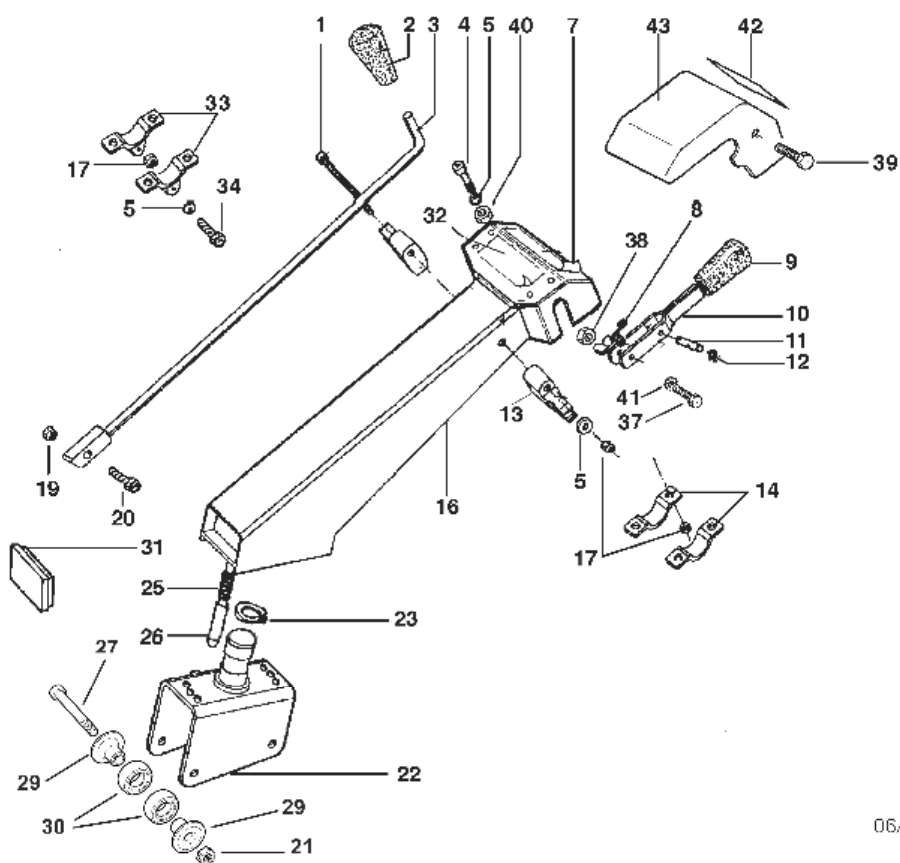

06/07

Bild Nr.	Anz.	Teilenummer	Beschreibung	Gültigkeit ab	Gültigkeit bis	Hinweis	Nachricht
1	1	3806067R	Schraube				
2	1	YN3753600	Knopf				
3	1	F1251626	Stange				
4	1	N6289250	Schraube				
5	1	3916008R	Scheibe				
7	-		Nicht verfügbar für diesen produkt				
8	1	YF1291634B	Feder	sn 7248			
9	1	YN2840480	Griff				
10	1	YF1291636	Hebel	sn 7248			
11	1	N5135610	Stift		sn 7247		
12	1	N0102900	Ring		sn 7247		
13	1	F1255009B	Halter				BT12-001-10/09
14	1	YF1151601	Klemme				
16	1	F1251656	Spurstange	sn 7248			
17	1	3914010R	Mutter				
19	1	3914006R	Mutter				
20	1	3906016	Schraube				
21	1	YN1463650	Mutter				
22	1	F1251636	Saeule-halterung (Satz)				
23	1	N0124100	Seeger-ring				
25	1	YK3503360	Feder				
26	1	YF1251637	Riegelbolzen				
27	1	YN6357200	Schraube				
29	1	K3501080	Halter				
30	1	K0300910	Stosssdaempfer				
31	1	N5277400	Stopfen		sn 7247		
32	-		Nicht verfügbar für diesen produkt				
33	1	F1251650	Klemme				
34	1	N6289250	Schraube				
37	1	YN6361500	Schraube	sn 7248			
38	1	3914014R	Mutter	sn 7248			
39	1	YN6243651	Schraube	sn 7248			
40	1	3914010R	Mutter	sn 7248			
41	1	3916010R	Scheibe	sn 7248			
42	-		Nicht verfügbar für diesen produkt				
43	1	68240022	Deckel	sn 7248