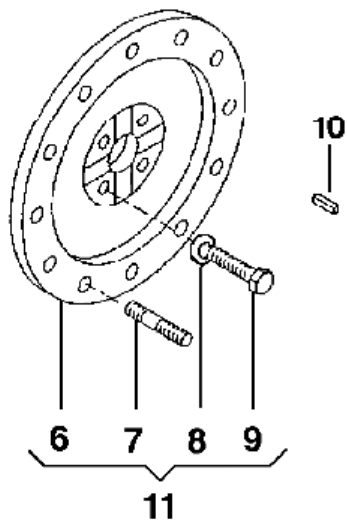

| Bild Nr. | Anz. | Teilenummer | Beschreibung | Gültigkeit ab | Gültigkeit bis | Hinweis | Nachricht |
|----------|------|-------------|-------------------|---------------|----------------|-------------------|-----------|
| 1 | 1 | F1200029 | Kupplung 3 schein | | sn 7256 | GX160; Robyn EX17 | |
| 6 | 1 | 68310038 | Flansch | | | | |
| 7 | 1 | N3812500 | Stiftschraube | | | | |
| 8 | 1 | YN4365400 | Scheibe | | | | |
| 9 | 1 | YN6243980 | Schraube | | | | |
| 10 | 1 | YN0643450 | Keil | | | | |
| 11 | 1 | L0126100 | Flansch | | | | |