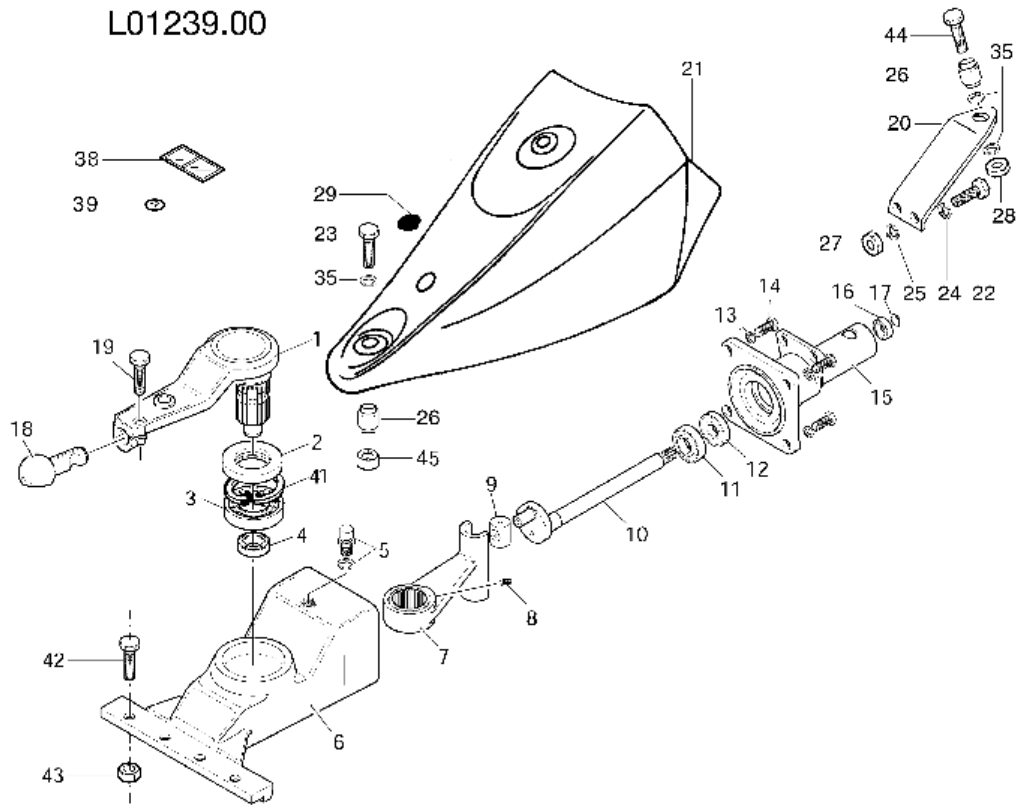

L01239.00

Bild Nr.	Anz.	Teilenummer	Beschreibung	Gültigkeit ab	Gültigkeit bis	Hinweis	Nachricht
1	1	F1303156	Pleuel				
2	1	YN0222805	Ring				
3	1	N1289200	Lager				
4	1	YN1263701	Lager				
5	1	K4101420	Stopfen				
6	1	F1303100	Gehäuse				
7	1	F1303102	Pleuel				
8	1	N6251000	Schraube				
9	1	F1303106	Schalter				
10	1	F1303162	Welle				
11	1	N1272501	Lager				
12	1	N0210045	Ring				
13	1	3819014R	Grower				
14	1	3806094R	Schraube				
15	1	F1303161	Deckel				
16	1	N1257600	Lager				
17	1	3024015	Seeger-ring				
18	1	F1303155	Stift				
19	1	3806094R	Schraube				
20	1	F1303125	Halter				
21	1	PA001254	Kapotte				
22	1	3806067R	Schraube				
23	1	N6399710	Schraube				
24	1	3819013R	Grower				
25	1	3916008R	Scheibe				
26	1	N4924000	Silentblock				
27	1	320000028R	Mutter				
28	1	YN1470200	Mutter				
29	1	N5265900	Stopfen				
35	1	3916012	Scheibe				
38	-	-	Nicht verfügbar für diesen produkt				
39	-	-	Nicht verfügbar für diesen produkt				
41	1	N0140800	Seeger-ring				
42	1	YN6332800	Schraube				
43	1	YN1463650	Mutter				
44	1	N6399710	Schraube				
45	1	F1303133	Distanzstück