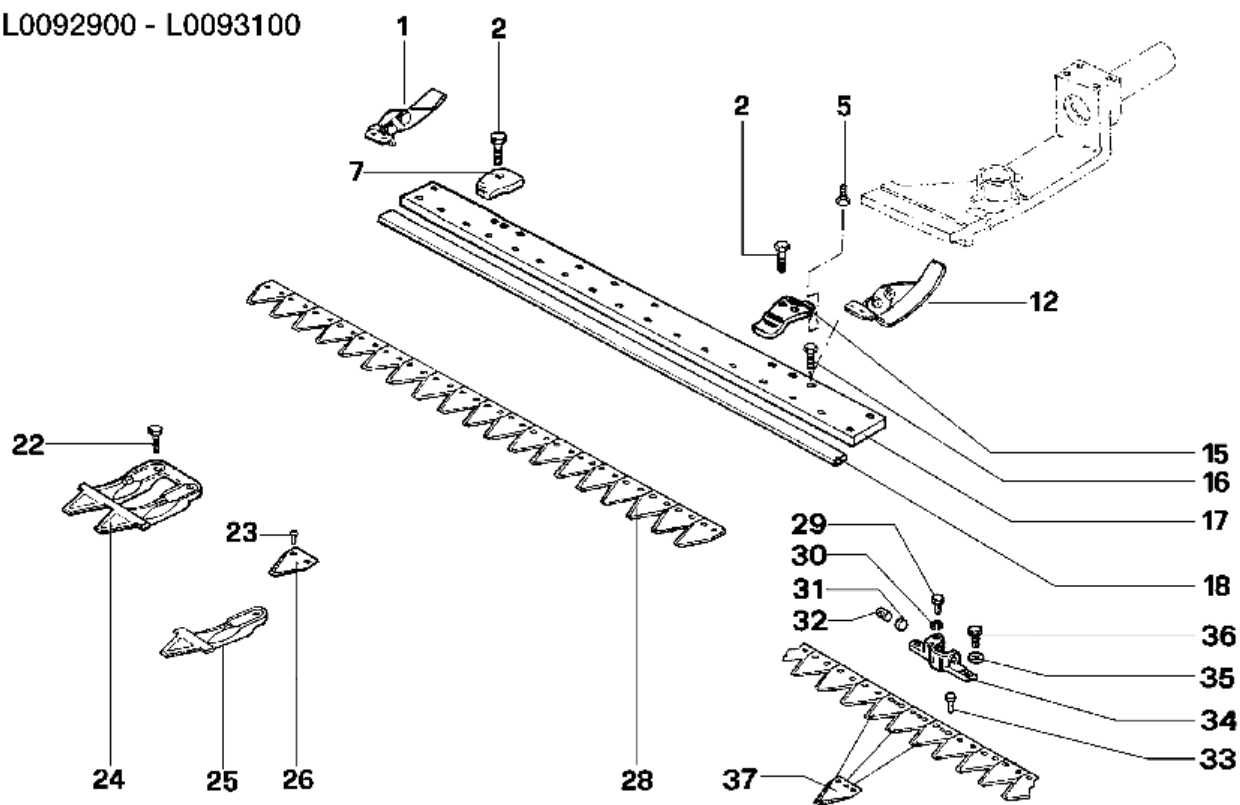

L0092900 - L0093100

barra speciale attacco registrabile

Bild Nr.	Anz.	Teilenummer	Beschreibung	Gültigkeit ab	Gültigkeit bis	Hinweis	Nachricht
1	1	F1303153	Gleitstueck	10/2000			
2	1	YN6332800	Schraube				
5	1	N6245800	Schraube				
7	1	F0582687	Platte				
12	1	F1303153	Gleitstueck	10/2000			
15	1	F1113112	Presse-Blatt (Lang)				
16	1	N6321250	Schraube	10/2000			
17	1	F1303116	Platte			950 mm	
17	1	F1303117	Platte			1150 mm	
18	1	F0712027	Führung			950 mm	
18	1	F0712031	Führung			1150 mm	
22	1	N6322000	Schraube				
23	1	YN0886600	Niete				
24	1	F0582688	Zahn (Doppelt)				
24	1	F1113114	Zahn (Doppelt)				
25	1	F1113114	Zahn (Doppelt)				
26	1	F1073216R	Blatt				
28	1	F1073276	Blatt			1150 mm SP	
28	1	F1073349	Blatt			950 mm SP	
29	1	YN6262200	Schraube				
30	1	3819013R	Grower				
31	1	F1073364	Vergaserdekel				
32	1	N6433900	Schraube				
33	1	F1073261	Niete				
34	1	F1073363	Mitnehmer				Per barra speciale;For special bar
35	1	3819013R	Grower				
36	1	3806063	Schraube				
37	1	F1073273	Blatt