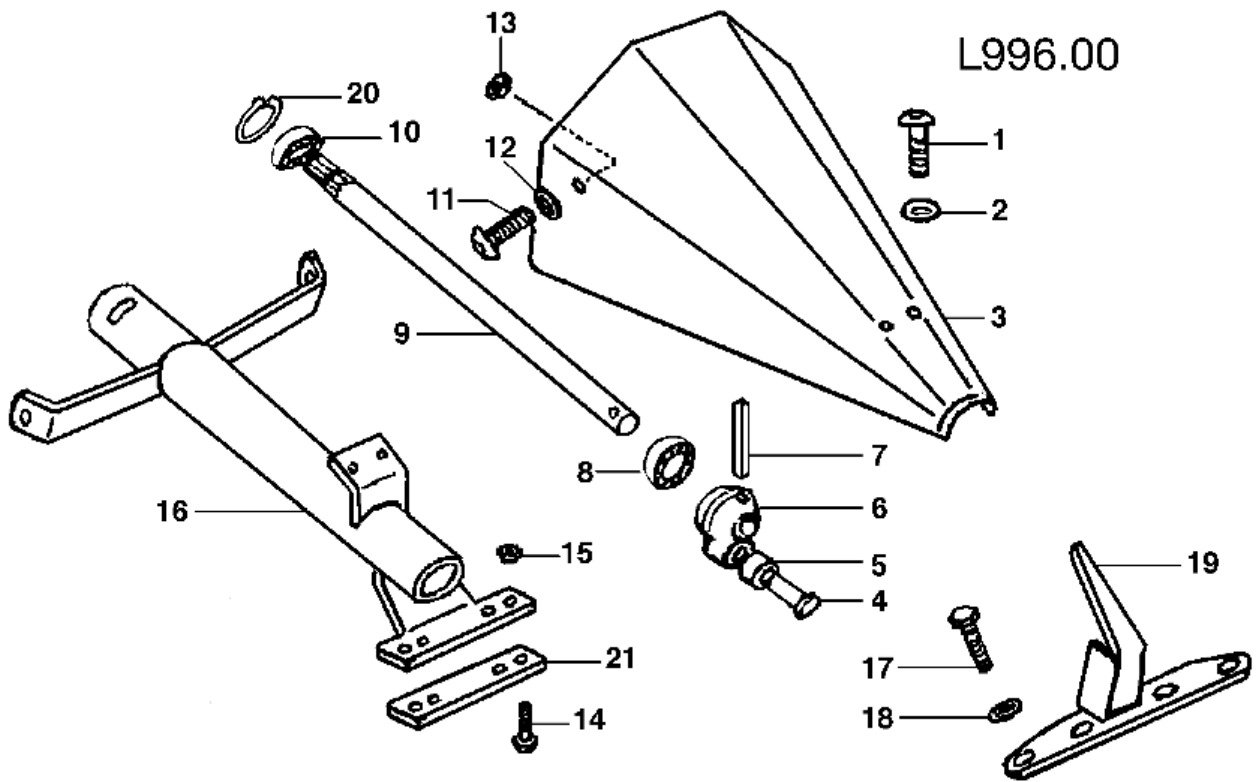

Bild Nr.	Anz.	Teilenummer	Beschreibung	Gültigkeit ab	Gültigkeit bis	Hinweis	Nachricht
1	1	N6259750	Schraube				
2	1	3916009	Unterlegscheibe				
3	1	F1053341	Kofferraum			ESM	
4	1	F1053336	Stift				
5	1	F1053337	Walze				
6	1	F1053339	Halter			ESM	
7	1	N5129420	Stift				
8	1	300081031	Lager				
9	1	F1053343	Flexibel welle			ESM	
10	1	YN1258020	Lager				
11	1	N6259750	Schraube				
12	1	3916009	Unterlegscheibe				
13	1	3914010R	Mutter				
14	1	3806094R	Schraube				
15	1	3914014R	Mutter				
16	1	F1053345	Halter			ESM	
17	1	3806065	Schraube			ESM	
18	1	CV024132	Scheibe			ESM	
19	1	F1053346	Mitnehmer				
20	1	YN0112700	Seeger-ring				
21	1	R1503508	Distanzscheibe