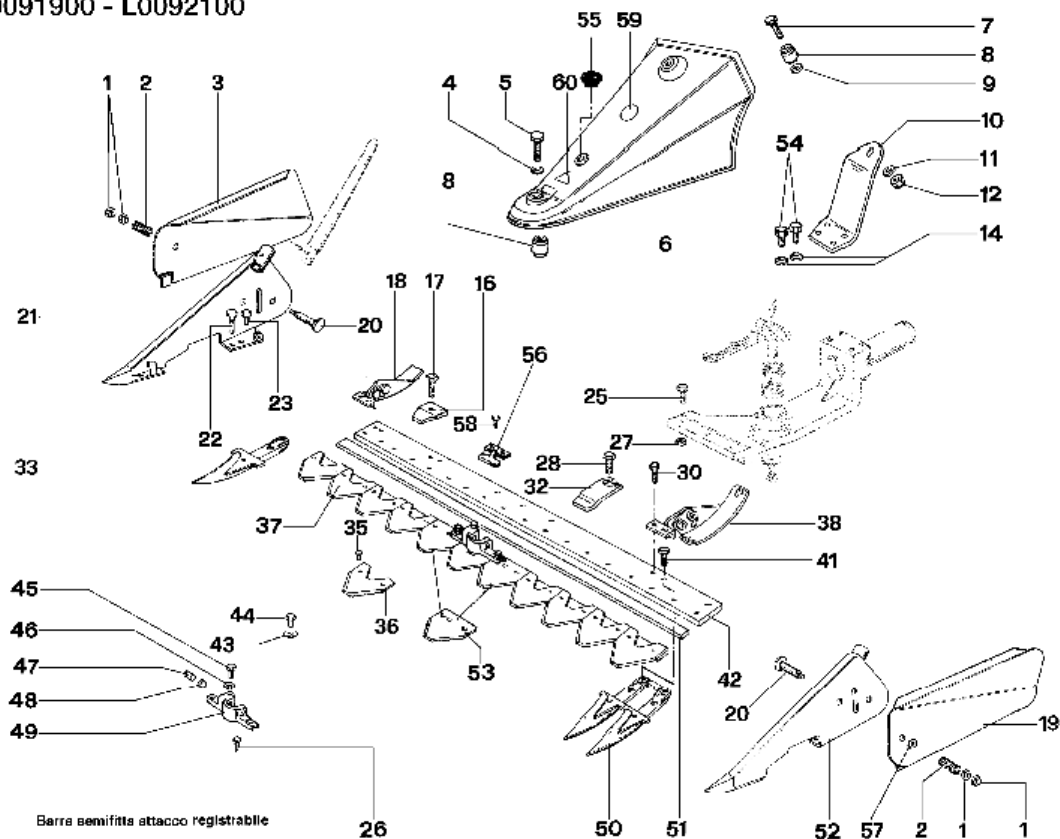

L0091900 - L0092100

Bild Nr.	Anz.	Teilenummer	Beschreibung	Gültigkeit ab	Gültigkeit bis	Hinweis	Nachricht
1	1	N1468900	Mutter				
2	1	N3121900	Feder				
3	1	F0712015	Schwadbrett			DX; RIGHT	
4	1	3916012	Scheibe				
5	1	N6399710	Schraube				
6	1	PA001254	Kapotte				
7	1	N6399710	Schraube				
8	1	N4924000	Silentblock				
9	1	3916012	Scheibe				
10	1	F1073346	Halter				
11	1	3916012	Scheibe				
12	1	YN1470200	Mutter				
16	1	F0582687	Platte				
17	1	YN6332800	Schraube				
18	1	F1303153	Gleitstueck	10/2000			
19	1	F0741634	Schwadbrett			SX; LEFT	
20	1	YN6404000	Schraube				
21	1	F0741609	Schuh			DX; RIGHT	
22	1	3806094R	Schraube				
23	1	N6314900	Schraube				
25	1	YN6332800	Schraube				
26	1	F1073261	Niete				
26	1	F1073399	Niete			ESM	
27	1	YN1463650	Mutter				
28	1	YN6332800	Schraube				
30	1	N6321250	Schraube	10/2000			
32	1	F0582686	Presse-Blatt (Kurz)				
33	1	F0582738	Zahn (Einzel)				
35	1	YN0886600	Niete				
36	1	YF0582091	Blatt				
37	1	F1073383	Blatt			950 mm SF	
37	1	F1073384	Blatt			1150 mm SF	
38	1	F1303153	Gleitstueck	10/2000			
41	1	N6322000	Schraube				
42	1	F1303116	Platte			950 mm SF	
42	1	F1303117	Platte			1150 mm SF	
43	1	3819013R	Grower				
44	1	3806063	Schraube				
45	1	YN6262200	Schraube				
46	1	3819013R	Grower				
47	1	N6433900	Schraube				
48	1	F1073364	Vergaserdekel				
49	1	Y1073376	Mitnehmer			Per barra semifitta; For bar semi-dense	
50	1	F0582688	Zahn (Doppelt)				
51	1	F0712027	Führung			950 mm SF	
51	1	F0712031	Führung			1150 mm SF	
52	1	F0741635	Schuh			SX; LEFT	
53	1	F1073377	Blatt				
53	1	F1073378R	Blatt				
54	1	3806063	Schraube				
55	1	N5265900	Stopfen				
56	1	F0582685	Presse-Blatt (Lang)				
57	1	YN4387700	Scheibe				
58	1	YN6332800	Schraube				
59	-	-	Nicht verfügbar für diesen produkt				
60	-	-	Nicht verfügbar für diesen produkt