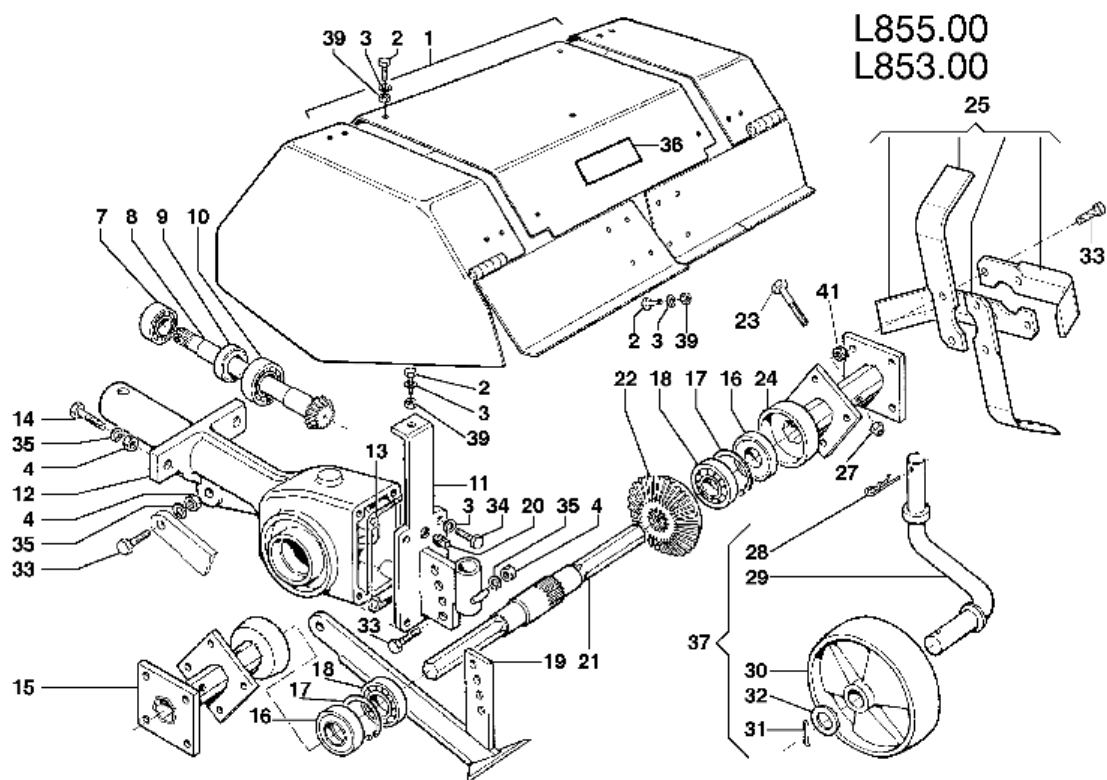

L855.00
L853.00

Bild Nr.	Anz.	Teilenummer	Beschreibung	Gültigkeit ab	Gültigkeit bis	Hinweis	Nachricht
1	1	F0017228	Kapotte			35+50+60 cm	
1	1	F0017225	Kapotte			35+50 cm	
2	1	3806063	Schraube				
3	1	N4364350	Scheibe				
4	1	N1457300	Mutter				
7	1	N1257600	Lager				
8	1	F0017201	Ritzel				
9	1	N0207300	Ring				
10	1	YN1263701	Lager				
11	1	68310060	Halter				
12	1	F0017200	Gehäuse				
13	1	K3501840	Dichtung				
14	1	3806067R	Schraube				
15	1	L0116300	Kit containing pair of spacers to limit the rotor width to			35 cm	
15	1	YK3501770	Deckel			40+50 cm	
15	1	F0017210	Deckel			50+60 cm	
15	1	F0017226	Deckel			35+50 cm	
16	1	N0209800	Ring				
17	1	N0134200	Seeger-ring				
18	1	N1269800	Lager				
19	1	K3501920	Scharbohere				
20	1	K8535002	Stopfen				
21	1	K3501750	Welle				
22	1	F0017202	Rand				
23	1	3806076	Schraube				
24	1	YK3501770	Deckel			40+50 cm	
24	1	L0116300	Kit containing pair of spacers to limit the rotor width to			35 cm	
24	1	F0017226	Deckel			35+50 cm	
24	1	F0017210	Deckel			50+60 cm	
25	1	R0000148	Messeren			Per fresa 50 cm, Kit composto da: K3501790, DX, 10pz + K3501780, SX, 10pz; For tiller 50 cm, Set composed by: K3501790, RIGHT, 10pcs + K3501780, LEFT, 10pcs	
25	1	R0000139	Messeren			Per fresa 60 cm; Kit composto da: F0017002, DX, 10pz + F0017003, SX, 10pz; For tillers 60 cm, Set composed by: F0017002, RIGHT, 10pcs + F0017003, LEFT, 10pcs;	
27	1	N1458800	Mutter				
28	1	N1054500	Splint				
29	1	K3501830	Halter				
30	1	K1102480	Rad				
31	1	YN1060200	Splint				
32	1	K8401044	Scheibe				
33	1	3806067R	Schraube				
34	1	N6249300	Schraube				
35	1	3819013R	Grower				
36	-	-	Nicht verfügbar für diesen produkt				
37	1	Z0020368	Support wheel				
39	1	320000028R	Mutter				
41	1	YN1457570	Mutter