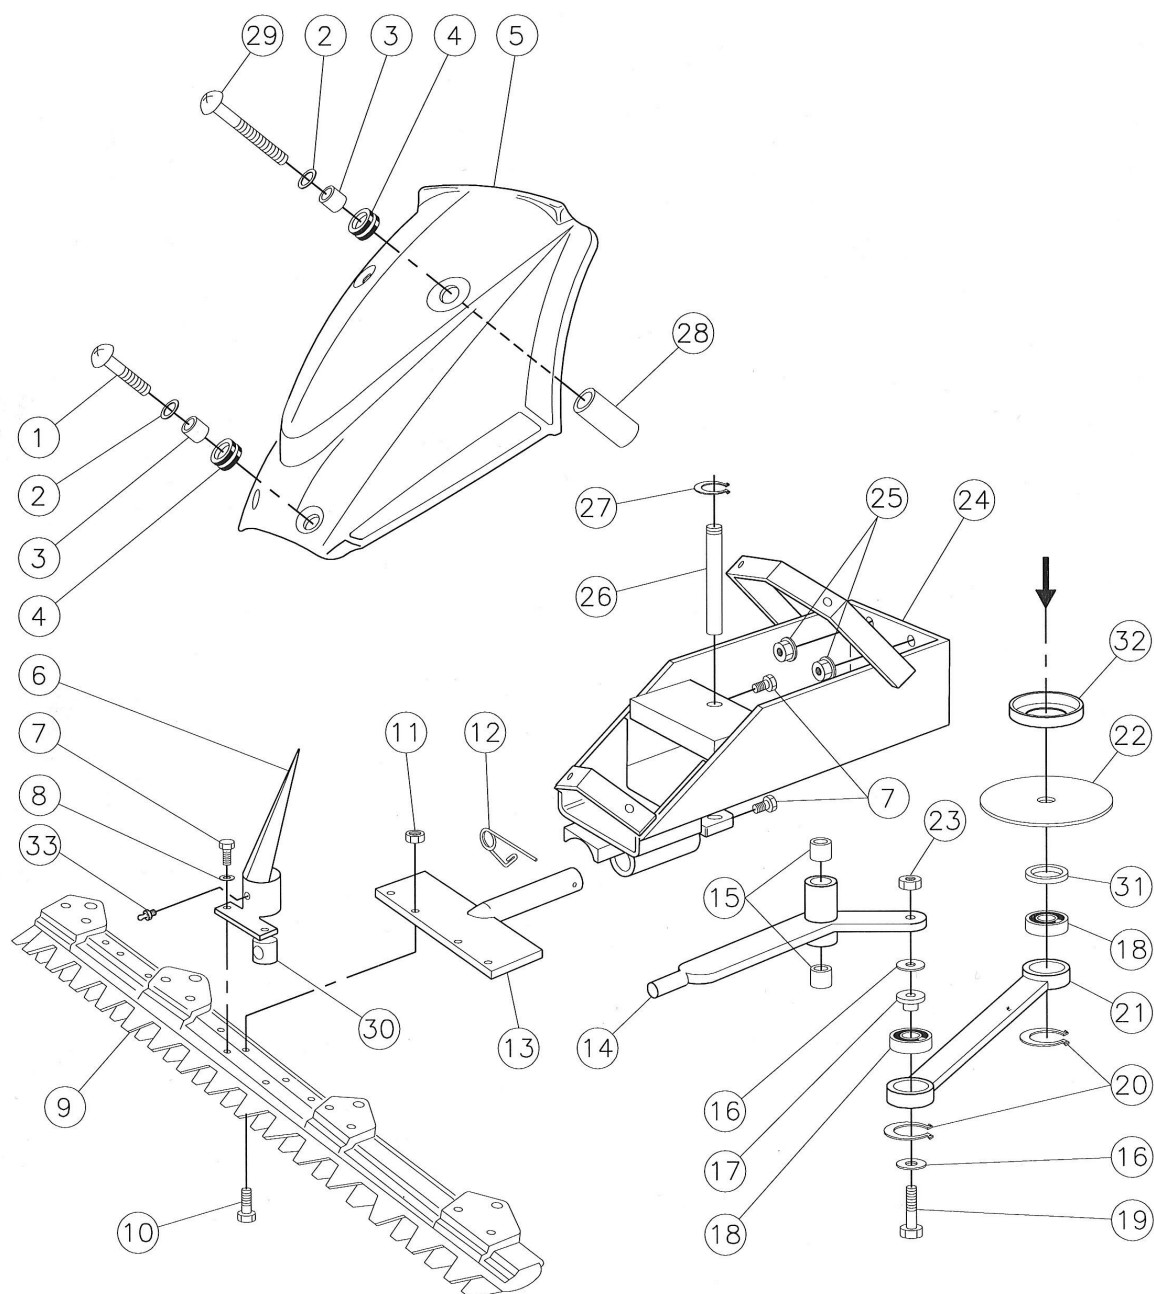

TAV. N. 308 GRUPPO TELAIO E COFANO Pucha 55

POS.	CODICE	DESCRIZIONE	Q.TA'

1	0200600480	Vite TCB M6X25	2
2	0200600490	Rondella D.6X18	4
3	0227100950	Boccola	4
4	0227100940	Gommino	4
5	0230800050	Cofano protezione	1
6	0221600810	Spartierba ESM/EASY	1
7	0200100380	Vite TE M8X16	4
8	0200300160	Rondella D.8	2
9	0227000001	Barra ESM cm.92	1
9	0232100300	Barra EASY cm.82	
10	0200200180	Vite TE M8X25	4
11	0200200090	Dado aut. M 8	4
12	0200400020	Copiglia speciale	1
13	0221700470	Supporto barra	1
14	0221700520	Braccio comando barra	1
15	0221700510	Boccola sint.	2
16	0227500910	Spessore	3
17	0222300710	Boccola	1

POS.	CODICE	DESCRIZIONE	Q.TA'

18	0206600450	Cuscinetto 6203/2RS	2
19	0222300720	Vite TE M12X50	1
20	0200100580	Seeger I 40	1
21	0222300730	Biella	1
22	0230800220	Disco inferiore	1
23	0232500020	Dado aut. M12X1,5	1
24	0230800240	Supporto gr.falciante	1
25	0239000150	Dado flang. autobl. M 8	4
26	0221700400	Perno movimento barra	1
27	0200100280	Seeger E 16	1
28	0200200060	Distanziale	2
29	0230800290	Vite TCB M6X70	2
30	0221600700	Cilindretto	1
31	0230800310	Distanziale	1
32	0230800320	Coperchietto	1
33	0206900220	Ingrassatore	1