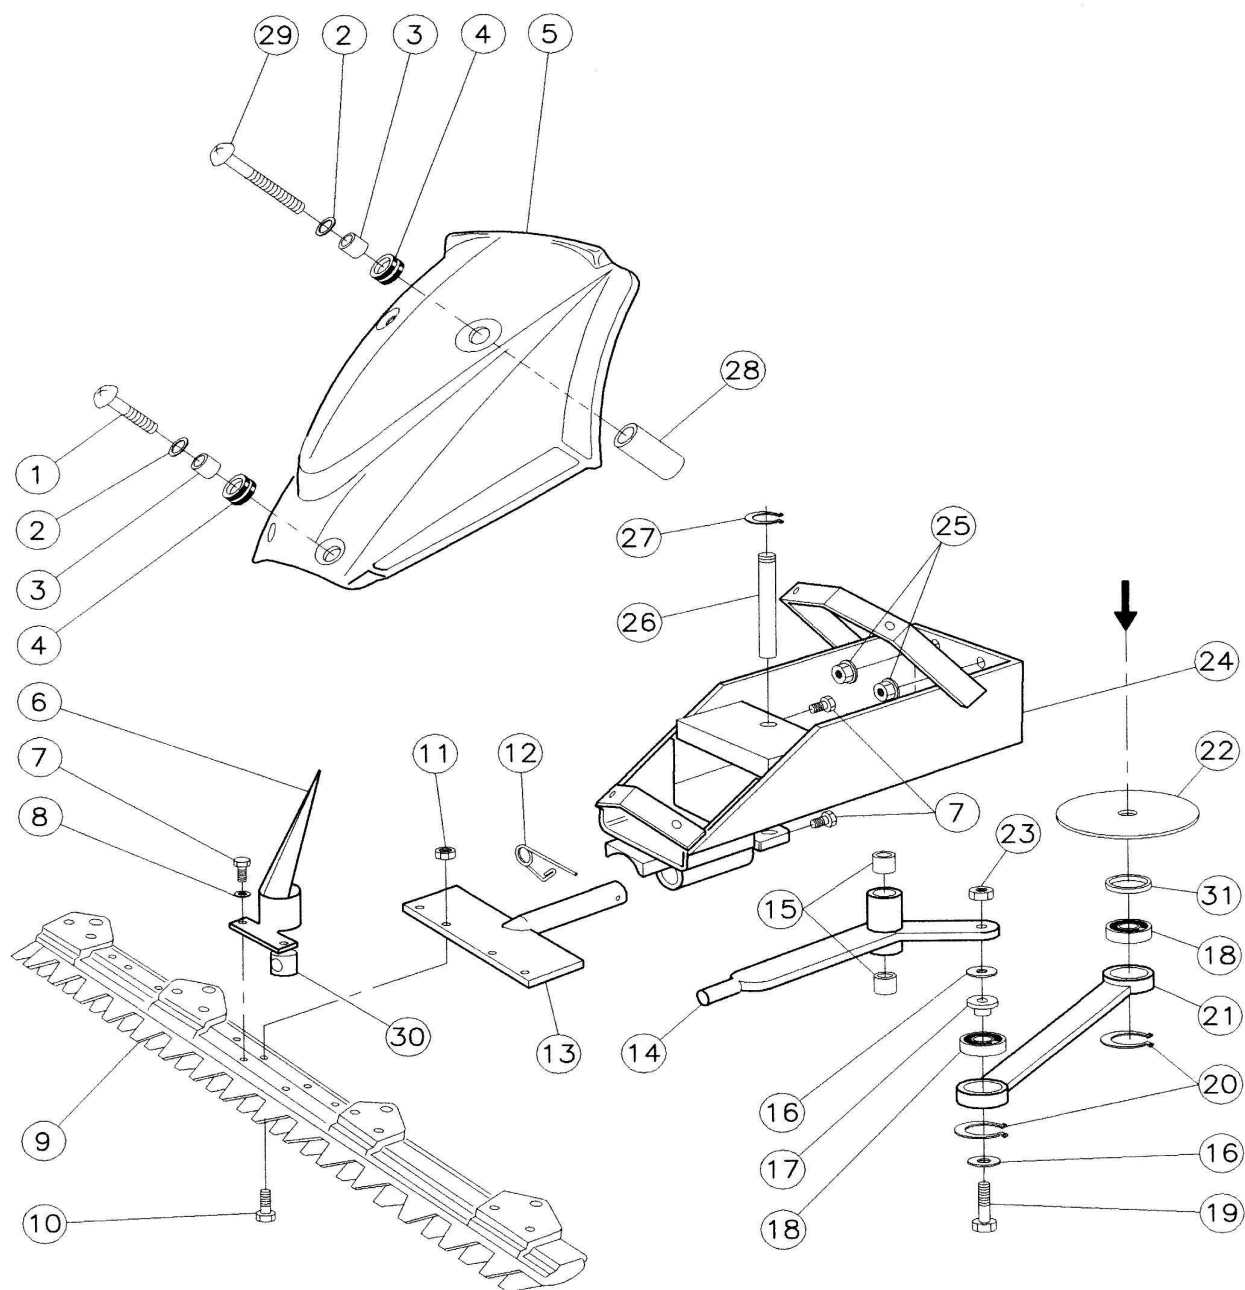

TAV. N. 308 GRUPPO TELAIO E COFANO Pucha 55

POS.	CODICE	DESCRIZIONE	Q.TA'

1	0200600480	Vite TCB M6X25	2
2	0200600490	Rondella D.6X18	4
3	0227100950	Boccola	4
4	0227100940	Gommino	4
5	0230800050	Cofano protezione	1
6	0230800060	Spartierba GARDEN	1
6	0221600810	Spartierba ESM/EASY	1
7	0200100380	Vite TE M8X16	4
8	0200300160	Rondella D.8	2
9	0226700720	Barra CAVALLI cm.82	1
9	0227000001	Barra ESM cm.92	1
9	0232100300	Barra EASY cm.82	
9	0230800090	Barra GARDEN cm.82	1
10	0200200180	Vite TE M8X25	4
11	0200200090	Dado aut. M 8	4
12	0200400020	Copiglia speciale	1
13	0221700470	Supporto barra	1

POS.	CODICE	DESCRIZIONE	Q.TA'

14	0221700520	Braccio comando barra	1
15	0221700510	Boccola sint.	2
16	0227500910	Spessore	3
17	0222300710	Boccola	1
18	0206600450	Cuscinetto 6203/2RS	2
19	0222300720	Vite TE M12X50	1
20	0200100580	Seeger I 40	1
21	0222300730	Biella	1
22	0230800220	Disco inferiore	1
23	0213600280	Dado aut. M12X1,5	1
24	0230800240	Supporto gr.falciante	1
25	0222700120	Dado c/rondella M 8	4
26	0221700400	Perno movimento barra	1
27	0200100280	Seeger E 16	1
28	0200200060	Distanziale	2
29	0230800290	Vite TCB M6X70	2
30	0221600700	Cilindretto	1