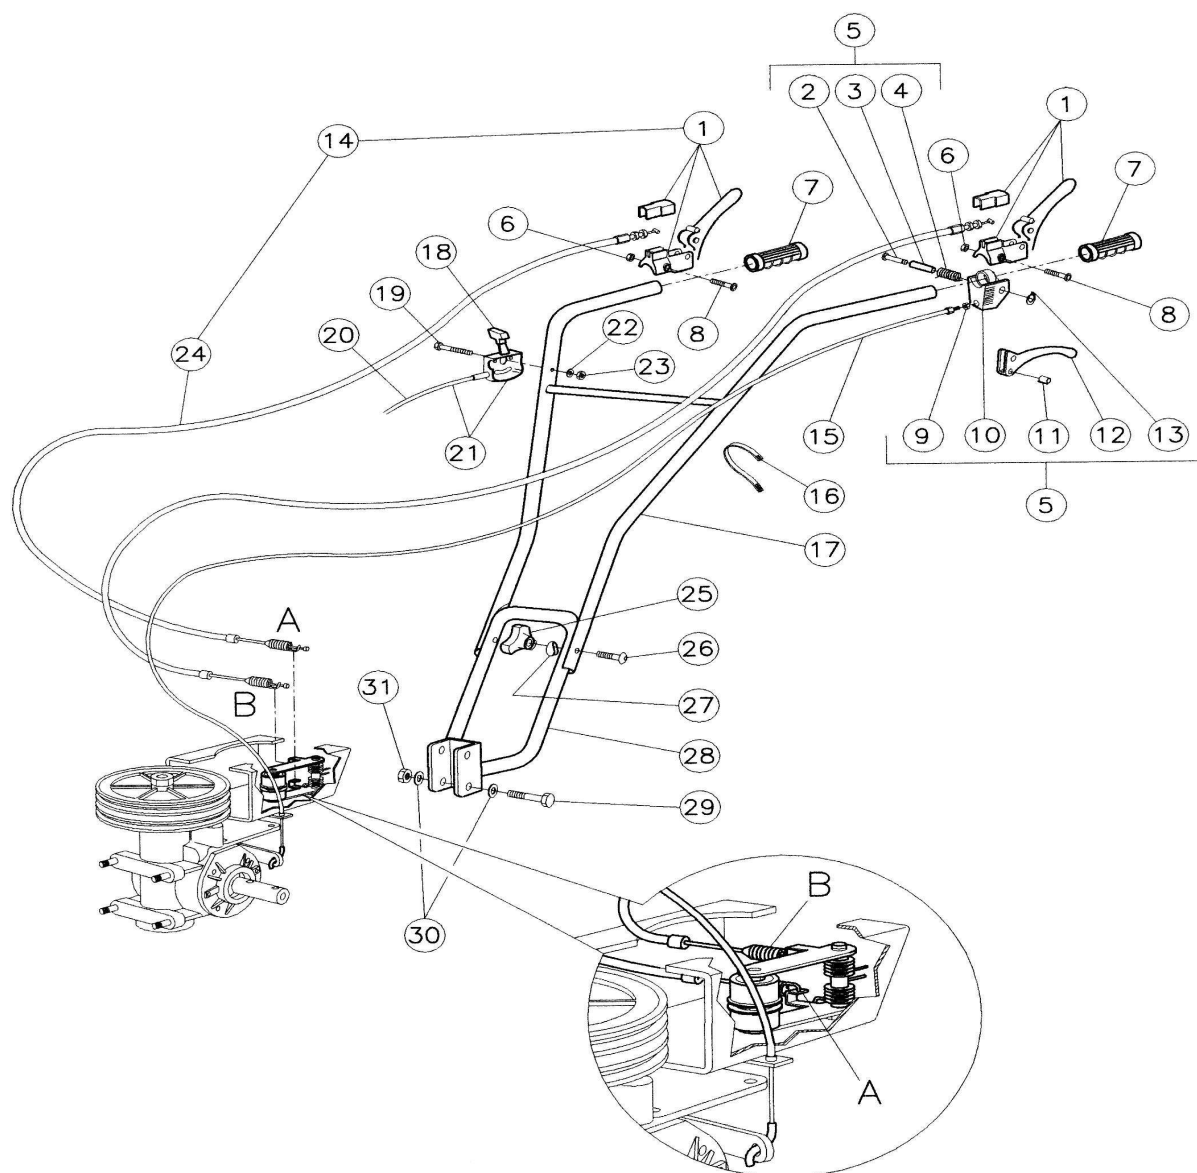

POS.	CODICE	DESCRIZIONE	Q.TA'
------	--------	-------------	-------

14	0221700520	Braccio comando barra	1
15	0221700510	Boccola sint.	2
16	0227500910	Spessore	3
17	0222300710	Boccola	1
18	0206600450	Cuscinetto 6203/2RS	2
19	0222300720	Vite TE M12X50	1
20	0200100580	Seeger I 40	1
21	0222300730	Biella	1
22	0230800220	Disco inferiore	1
23	0213600280	Dado aut. M12X1,5	1
24	0230800240	Supporto gr.falciante	1
25	0222700120	Dado c/rondella M 8	4
26	0221700400	Perno movimento barra	1
27	0200100280	Seeger E 16	1
28	0200200060	Distanziale	2
29	0230800290	Vite TCB M6X70	2
30	0221600700	Cilindretto	1

TAV. N.310 GRUPPO STEGOLA Pucha 55

POS.	CODICE	DESCRIZIONE	Q.TA'
------	--------	-------------	-------

1	0227100020	Leva rossa	2
2	0228800330	Perno	1
3	0228800690	Spessore	1
4	0228800340	Molla	1
5	0231000050	Leva non staz.	1
6	0201000110	Dado	2
7	0227100010	Manopola	2
8	0222200140	Vite	2
9	0228800350	Bussola	1
10	0231000100	Supporto leva	1
11	0228800390	Gancio	1
12	0228800380	Leva	1
13	0228800360	Seeger	1
14	0231000140	Leva c/filo inn.dis.	2
15	0231000150	Filo sbloc. Ruote	1
16	0222400460	Fascetta	4

POS.	CODICE	DESCRIZIONE	Q.TA'
------	--------	-------------	-------

17	0231000170	Stegola	1
18	0201500050	Manettino	1
19	0222200140	Vite TCE M6X40	1
20	0231000200	Filo acceleratore	1
21	0231000210	Filo acc. c/manettino	1
22	0200100720	Rondella	1
23	0200300120	Dado cieco M6	1
24	0231000240	Filo innesto barra	2
25	0221900590	Pomello fiss.stegola	2
26	0221900600	Vite TTDE M8X40	2
27	0201400640	Rondella	2
28	0221600530	Supporto manubrio	1
29	0201100890	Vite TE M10X75	2
30	0201100340	Rondella D.10	4
31	0207810550	Dado M 10	2