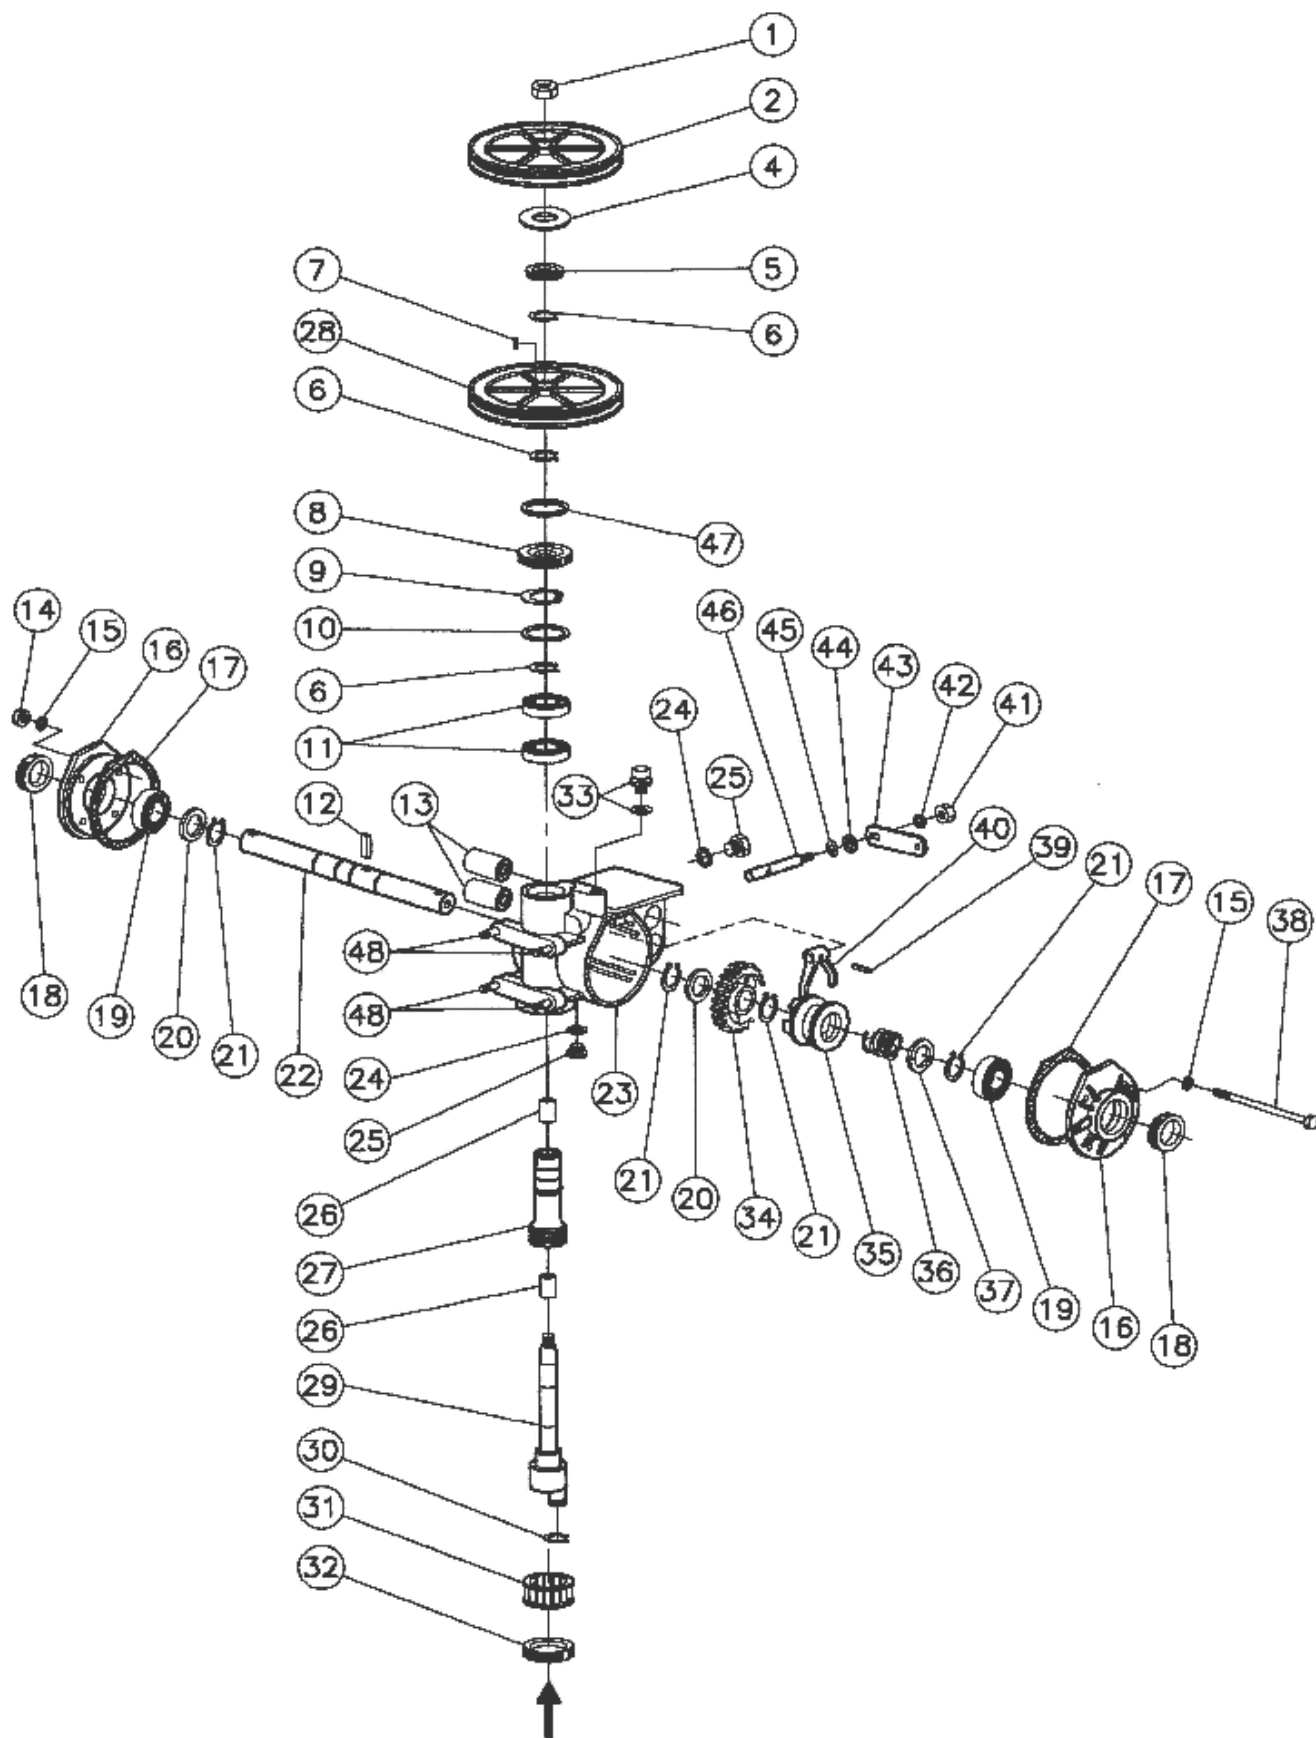

TAV. N.309 GRUPPO TRASMISSIONE Pucha 55

TAV. N.309 GRUPPO TRASMISSIONE Pucha 55

POS.	CODICE	DESCRIZIONE	Q.TA'

1	0203000060	Dado M 14X1,5	1
2	0221700120	Puleggia	1
3	0207800450	Spessore	1
4	0230900040	Ralla	1
5	0230900050	A.T 20X26X4	1
6	0222600050	Seeger E 35	3
7	0200100480	Chiavetta 5X5X20	1
8	0230900080	A.T. 35X55X7	1
9	0230900090	Seeger I 55	1
10	0230900100	Spessore	1
11	0230900110	Cuscinetto 61907	2
12	0227500720	Linguetta	1
13	0206600330	Antivibrante	2
14	0200100010	Dado cieco M 8	4
15	0200100020	Rondella	8
16	0206600260	Coperchio laterale	2
17	0206600760	Guarnizione	2
18	0206600290	A.T. 25X47X10	2
19	0200100090	Cuscinetto 6205	2
20	0200800220	Spessore	2
21	0200700100	Seeger E 25	4
22	0222300320	Albero porta ruote	1
23	0230900230	Corpo centrale	1
24	0200900210	Rondella	2

POS.	CODICE	DESCRIZIONE	Q.TA'

25	0225200740	Tappo	2
26	0230900260	Boccola	2
27	0230900270	Albero senza fine	1
28	0230900280	Puleggia	1
29	0230900290	Albero c/eccentrico	1
30	0200100540	Seeger E 17	1
31	0221700620	Astuccio HK 4516	1
32	0221700630	A.T. 45X60X7	1
33	0228700780	Tappo sfiato	1
34	0221700650	Corona elicoidale sx.	1
35	0221700660	Collarino	1
36	0221700670	Molla	1
37	0206600630	Spessore	1
38	0206600640	Vite TE M8X140	4
39	0201700920	Spina elastica	1
40	0206600590	Forcella	1
41	0200100080	Dado M 8	1
42	0200100050	Rondella D.8	1
43	0230900430	Levetta	1
44	0227500910	Spessore	1
45	0206600470	A.T. OR 115	1
46	0221700340	Asta disinnesto ruote	1
47	0204800190	Spessore	1
48	0227501320	Prigioniero M8X20	4