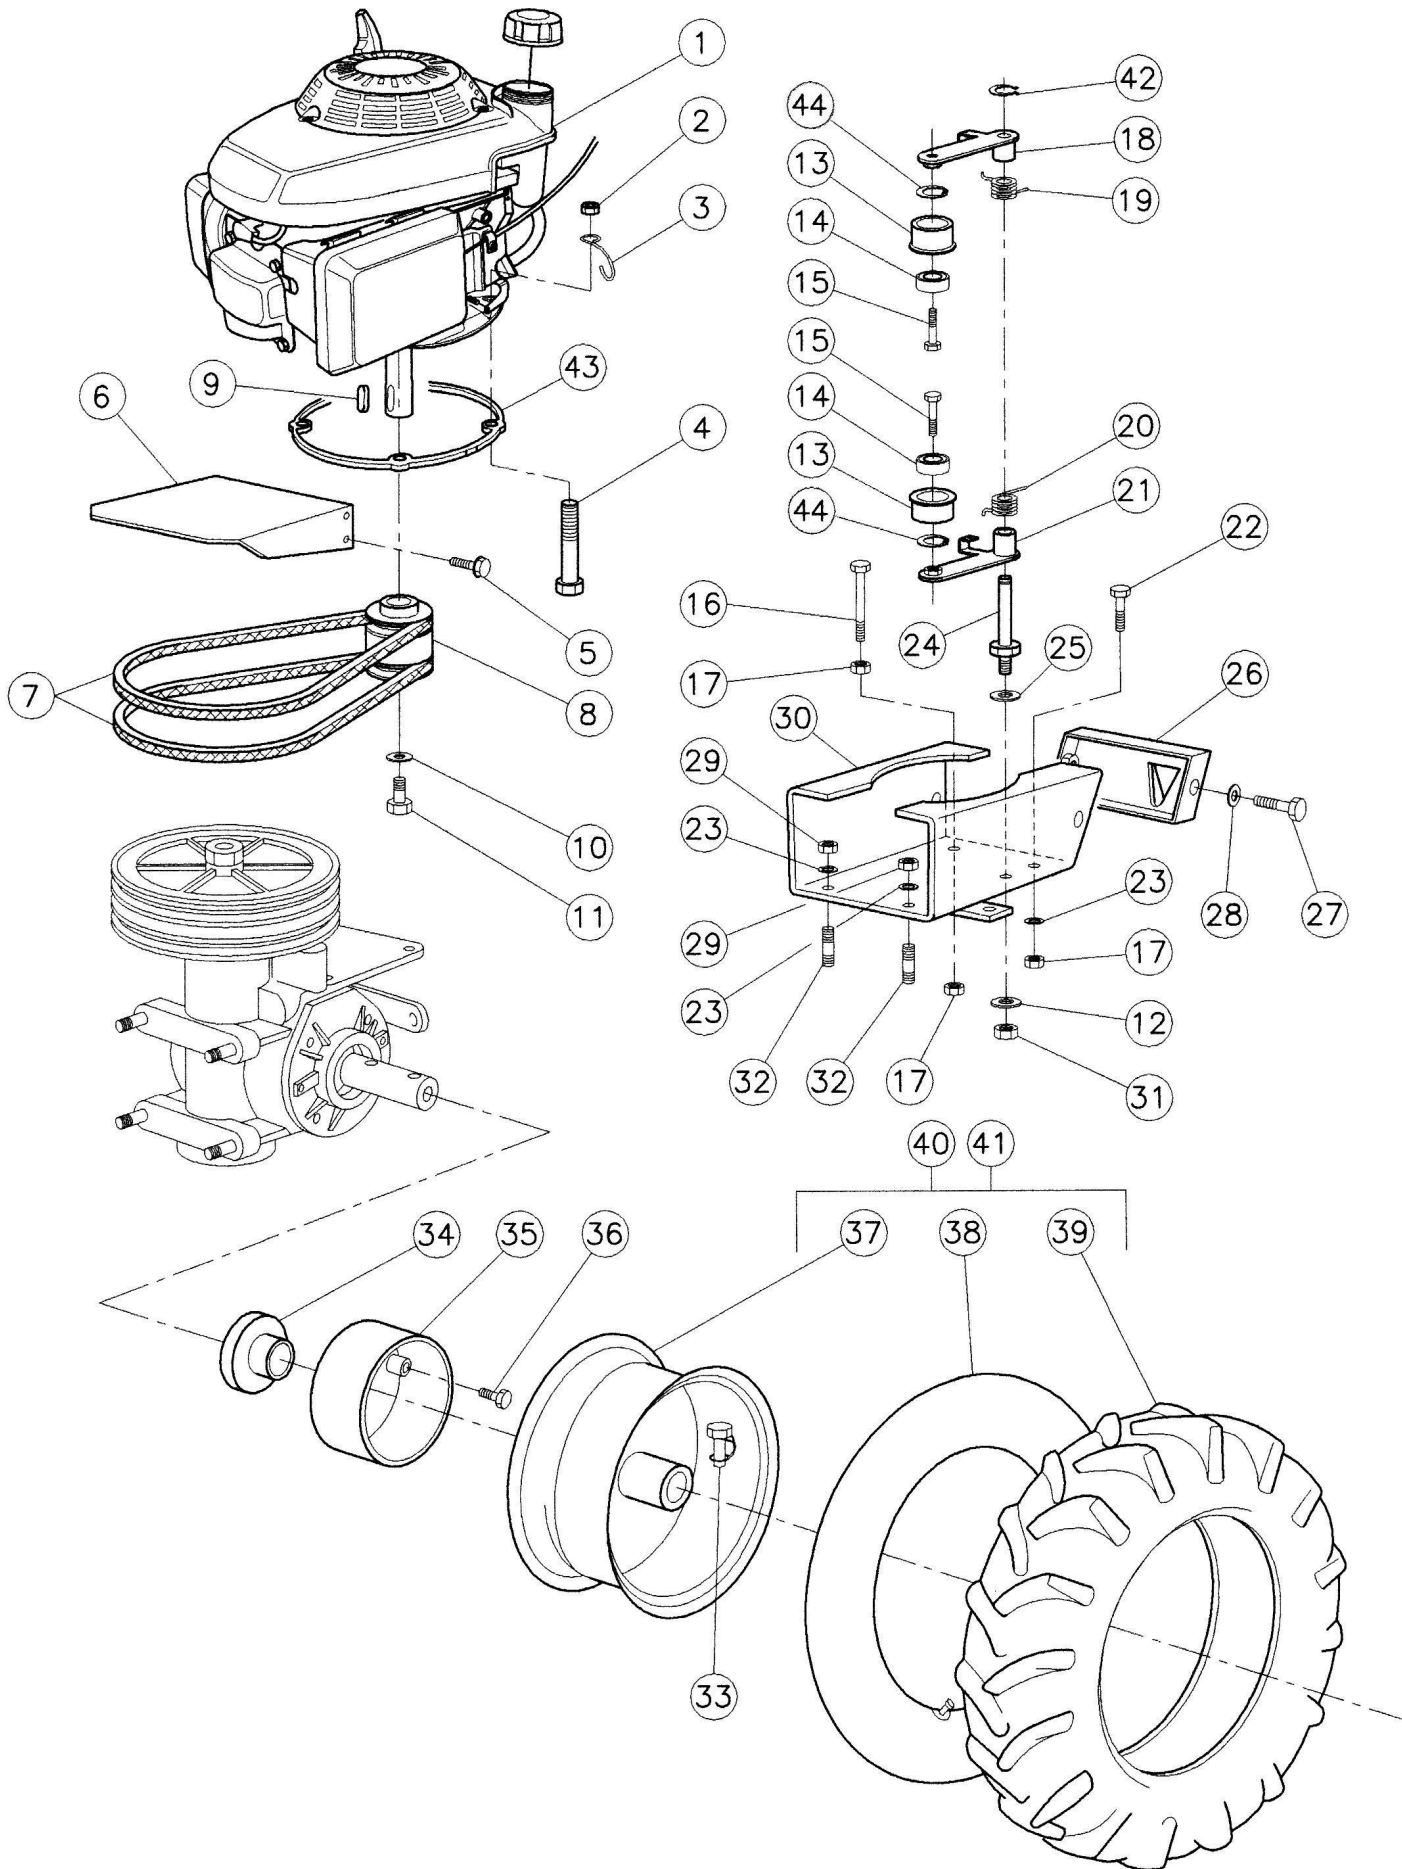

TAV. N.311 GRUPPO MOTORE - RUOTE Pucha 55

TAV. N.311 GRUPPO MOTORE - RUOTE Pucha 55

POS.	CODICE	DESCRIZIONE	Q.TA'

1	36100530	Motore Honda GCV135	1
2	0200200090	Dado autobl. M8	4
3	0231100030	Guida filo	1
4	0200200220	Vite TE M8X35	4
5	0231100050	Vite TE 4,2X13	4
6	0222200440	Protezione puleggia	1
7	0231100070	Cinghia trap. 3V300 K	2
8	0231100080	Puleggia motrice	1
9	0201400890	Chiavetta disco	1
10	0200600110	Rondella D.10	1
11	0227100300	Vite TE 3/8	1
12	0201100340	Rondella D.10	1
13	0201400770	Puleggia	2
14	0212100060	Cuscinetto 6000/2RS	2
15	0200600340	Vite TE M10X20	2
16	0201400901	Vite TE M8X90	1
17	0228900100	Dado M8	3
18	0231100180	Tendicinghia	1
19	0231100190	Molla superiore	1
20	0231100200	Molla inferiore	1
21	0231100210	Tendicinghia inferiore	1
22	0200200180	Vite TE M8X25	1
23	0200300160	Rondella D.8	3
24	0231100240	Perno tendicinghia	1

POS.	CODICE	DESCRIZIONE	Q.TA'

25	0200600110	Rondella D.10	1
26	0231100260	Coperchio posteriore	1
27	0201400570	Vite TE M6X16	2
28	0200100720	Rondella bis. D.6	2
29	0200100080	Dado M8	2
30	0231100300	Supporto motore	1
31	0203210230	Dado autobl. M10	1
32	0227501320	Prigioniero M 8X20	2
33	0203210240	Spinotto	1
34	0231100340	Protezione albero ruota	2
35	0222200580	Protezione mozzo	2
36	0222200570	Vite TCB M6X20	4
37	0222200600	Cerchio	2
38	0221600790	Camera aria	2
39	0221600780	Copertura 3.50.6	2
40	0222200790	Ruota 3.50.6 c/cerchio sx	1
41	0222200780	Ruota 3.50.6 c/cerchio dx	1
42	0201600160	Seeger E 12	1
43	0230300070	Distanziale Honda	1
44	0209200230	Spessore 10.2x16x0.8	2