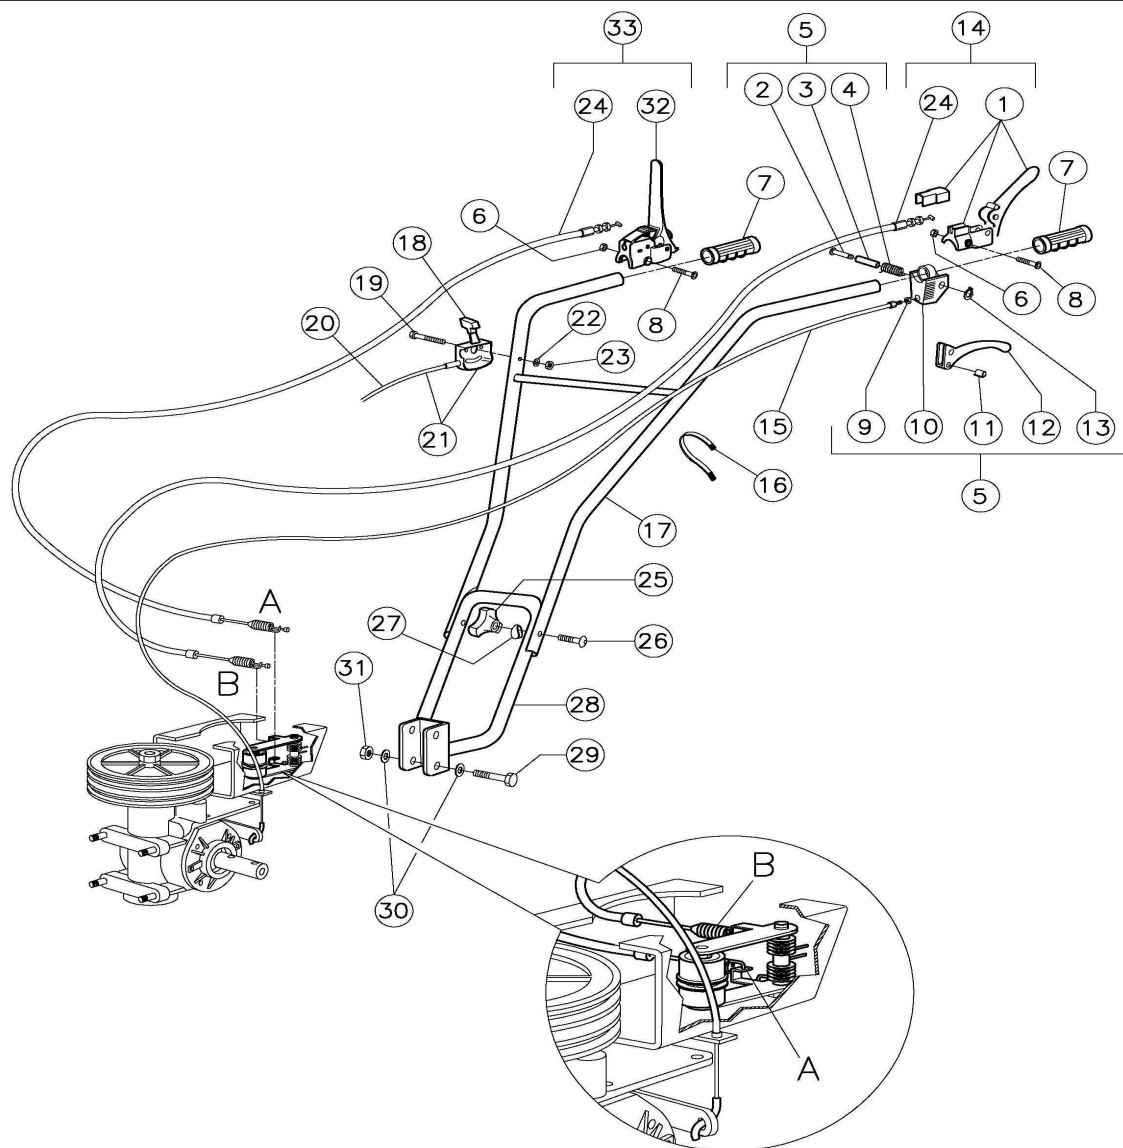

TAV.310/1 GRUPPO STEGOLA Pucha 55

POS.	CODICE	DESCRIZIONE	Q.TA'

1	0227100020	Leva rossa	1
2	0228800330	Perno	1
3	0228800690	Spessore	1
4	0228800340	Molla	1
5	0231000050	Leva non staz.	1
6	0201000110	Dado	2
7	0227100010	Manopola	2
8	0222200140	Vite	2
9	0228800350	Bussola	1
10	0231000100	Supporto leva	1
11	0228800390	Gancio	1
12	0228800380	Leva	1
13	0228800360	Seeger	1
14	0231000140	Leva c/filo inn.dis.	1
15	0231000150	Filo sbloc. Ruote	1
16	0226910330	Fascetta	4
17	0231000170	Stegola	1
18	0201500050	Manettino	1

POS.	CODICE	DESCRIZIONE	Q.TA'

19	0222200140	Vite TCE M6X40	1
20	0231000200	Filo acceleratore B/H	1
21	0231000210	Filo acc. c/manettino B/H	1
22	0200100720	Rondella	1
23	0200300120	Dado cieco M6	1
24	0231000240	Filo innesto barra	2
25	0221900590	Pomello fiss.stegola	2
26	0215100240	Vite TTDE M8X45	2
27	0201400640	Rondella	2
28	0221600530	Supporto manubrio	1
29	0201100890	Vite TE M10X75	2
30	0201100340	Rondella D.10	4
31	0207810550	Dado M 10	2
*32	0231010320	Leva c/blocco sicura	1
*33	0231010330	Filo c/leva sicura rossa	1

* MODIFICA LEVA DA MATRICOLA N.4839432