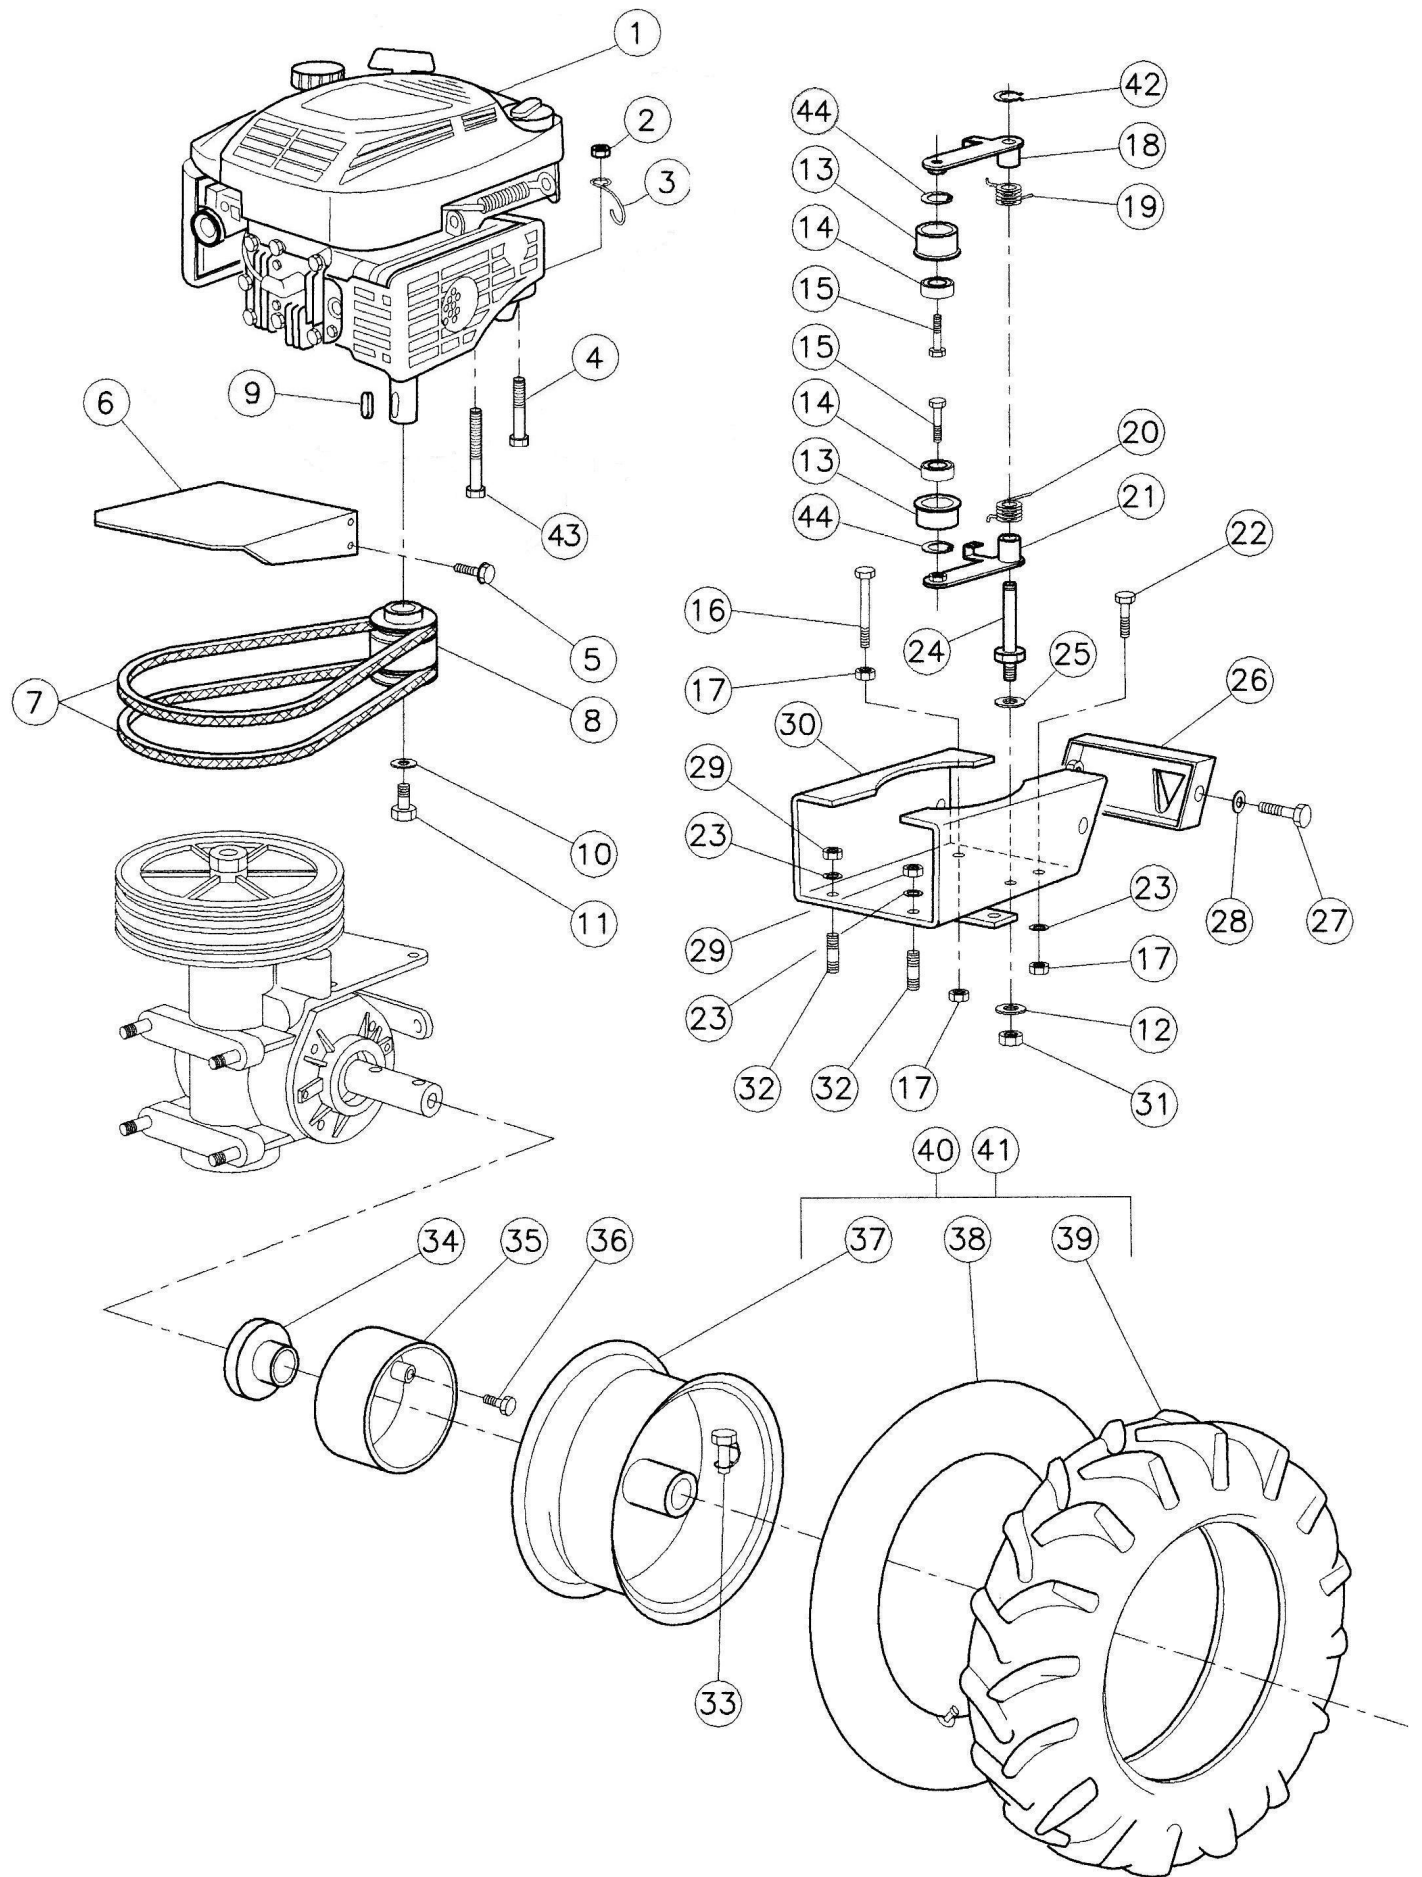

TAV. N.311 GRUPPO MOTORE - RUOTE Pucha 55

TAV. N.311 GRUPPO MOTORE - RUOTE Pucha 55

POS.	CODICE	DESCRIZIONE	Q.TA'

1	36100970	Motore B&S DOV Series700	1
2	0200600580	Dado autobl. M8	4
3	0231100030	Guida filo	1
4	0200900290	Vite TE M8X40	2
5	0231100050	Vite TE 4,2X13	4
6	0222200440	Protezione puleggia	1
7	0231100070	Cinghia trap. 3V300 K	2
8	0231100080	Puleggia motrice	1
9	0201400890	Chiavetta disco	1
10	0200600110	Rondella D.10	1
11	0227100300	Vite TE 3/8	1
12	0201100340	Rondella D.10	1
13	0201400770	Puleggia	2
14	0212100060	Cuscinetto 6000/2RS	2
15	0200600340	Vite TE M10X20	2
16	0201400901	Vite TE M8X90	1
17	0228900100	Dado M8	3
18	0231100180	Tendicinghia	1
19	0231100190	Molla superiore	1
20	0231100200	Molla inferiore	1
21	0231100210	Tendicinghia inferiore	1
22	0200200180	Vite TE M8X25	1
23	0200300160	Rondella D.8	3

POS.	CODICE	DESCRIZIONE	Q.TA'

24	0231100240	Perno tendicinghia	1
25	0200600110	Rondella D.10	1
26	0231100260	Coperchio posteriore	1
27	0201400570	Vite TE M6X16	2
28	0200100720	Rondella bis. D.6	2
29	0200100080	Dado M8	2
30	0231100300	Supporto motore	1
31	0203210230	Dado autobl. M10	1
32	0227501320	Prigioniero M 8X20	2
33	0203210240	Spinotto	1
34	0231100340	Protezione albero ruota	2
35	0222200580	Protezione mozzo	2
36	0222200570	Vite TCB M6X20	4
37	0222200600	Cerchio	2
38	0221600790	Camera aria	2
39	0221600780	Copertura 3.50.6	2
40	0222200790	Ruota 3.50.6 c/cerchio sx	1
41	0222200780	Ruota 3.50.6 c/cerchio dx	1
42	0201600160	Seeger E 12	1
43	0200900060	Vite TE M8X65	1
44	0209200230	Spessore 10.2 x 16 x 0.8	2