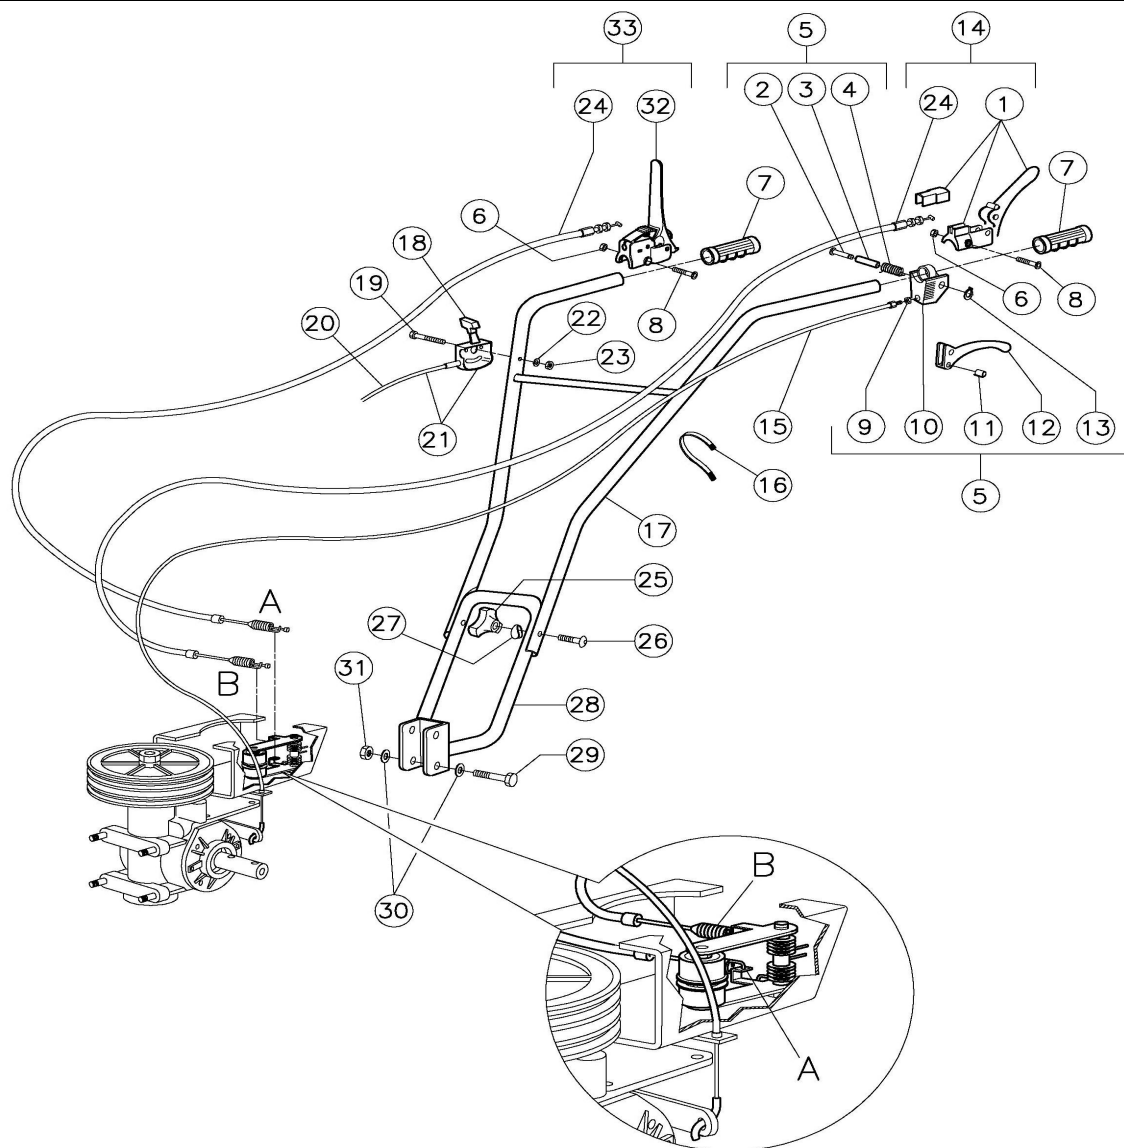

TAV.310/2 GRUPPO STEGOLA Pucha 55

POS.	CODICE	DESCRIZIONE	Q.TA'

1	0227100020	Leva rossa	1
2	0228800330	Perno	1
3	0228800690	Spessore	1
4	0228800340	Molla	1
5	0231000050	Leva non staz.	1
6	0201000110	Dado	2
7	0227100010	Manopola	2
8	0222200140	Vite	2
9	0228800350	Bussola	1
10	0231000100	Supporto leva	1
11	0228800390	Gancio	1
12	0228800380	Leva	1
13	0228800360	Seeger	1
14	0231000141	Leva c/filo inn.dis.	1
15	0231000150	Filo sbloc. Ruote	1
16	0226910330	Fascetta	4
17	0231000170	Stegola	1
18	0201500050	Manettino	1

POS.	CODICE	DESCRIZIONE	Q.TA'

19	0222200140	Vite TCE M6X40	1
20	0231000200	Filo acceleratore B/H	1
21	0231000210	Filo acc. c/manettino B/H	1
22	0200100720	Rondella	1
23	0200300120	Dado cieco M6	1
24	0231000240	Filo innesto barra	2
25	0221900590	Pomello fiss.stegola	2
26	0215100240	Vite TTDE M8X45	2
27	0201400640	Rondella	2
28	0221600530	Supporto manubrio	1
29	0201100890	Vite TE M10X75	2
30	0201100340	Rondella D.10	4
31	0207810550	Dado M 10	2
*32	0231010320	Leva c/blocco sicura	1
*33	0231020330	Filo c/leva sicura rossa	1

* MODIFICA LEVA DA MATRICOLA N.