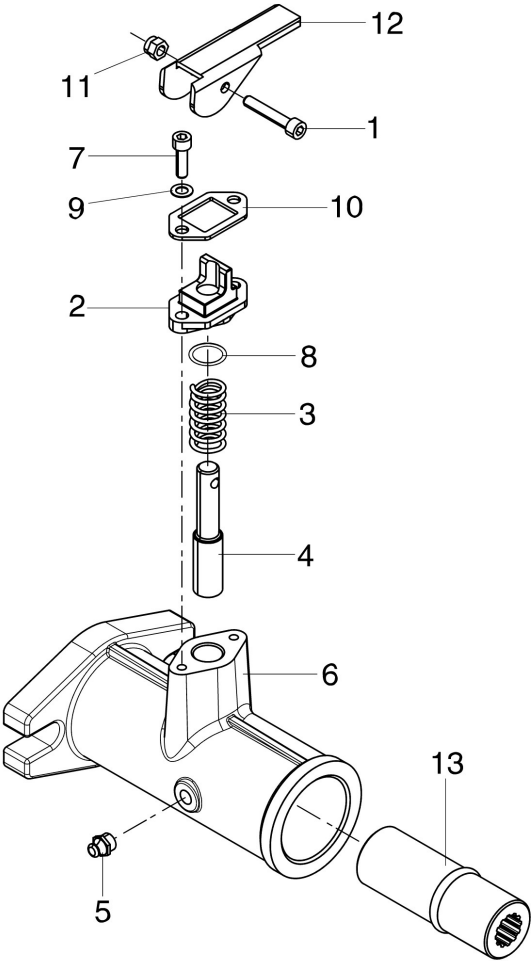

Illustration Quickfit

Bild Nr.	Anz.	Teilenummer	Beschreibung	Gültigkeit ab	Gültigkeit bis	Hinweis	Nachricht
1	1	3801027R	Schraube				
2	1	YF1294702	Führung				
3	1	YN3118700	Feder				
4	1	YF1054710	Riegelbolzen				
5	1	YN2605600	Fettnippel				
6	1	YF1303110D	Flansch				
7	2	3801022R	Schraube				
8	1	3049016R	O-ring				
9	2	YN4358110	Scheibe				
10	1	YF1294701	Streifen				
11	1	3914008R	Mutter				
12	1	YF1294700	Hebel				
13	1	YF1303111	Kappe