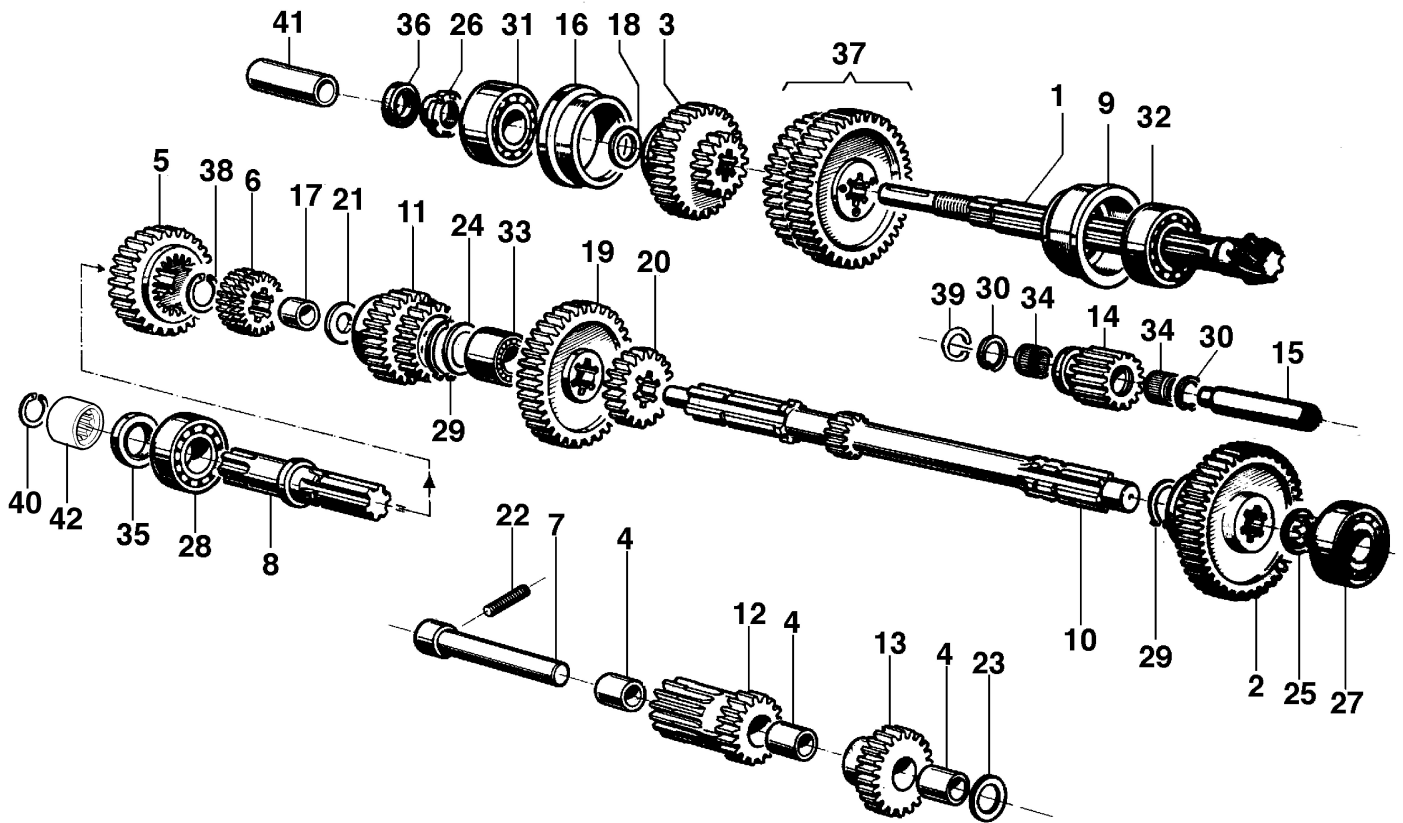

Illustration Getriebe (Schaltung)

Bild Nr.	Anz.	Teilenummer	Beschreibung	Gültigkeit ab	Gültigkeit bis	Hinweis	Nachricht
1	1	K4303540	Kranz			Coppia conica K4303540; Bevel gear K4303540	
2	1	68330097AR	Zahnrad				
3	1	68330203R	Zahnrad				
4	1	K4301260	Buchse				
5	1	K4301280	Zwischenrad				
6	1	YK4301290	Zahnrad				
7	1	K4302050R	Welle				
8	1	YK4301330	Welle				
9	1	K1100310	Buchse				
10	1	68330200R	Welle				
11	1	YK4301710	Zahnrad				
12	1	K4301570R	Zahnrad				
13	1	K4301580R	Zahnrad				
14	1	68330096R	Zwischenrad				
15	1	YK4306760	Bolzen				
16	1	K4301340	Buchse				
17	1	K1100390	Buchse				
18	1	K1101020	Ring				
19	1	68330204R	Zahnrad				
20	1	68330202R	Zahnrad				
21	1	K1200180	Unterlegscheibe				
22	1	N6271400	Schraube				
23	1	K4303760	Distanzstück				
24	1	K8491033	Distanzscheibe				
25	1	K8491024	Distanzscheibe				
26	1	K7544001	Zwinge				
27	1	N1264600	Lager				
28	1	YN1270701	Lager				
29	1	YN0118500	Seeger-ring				
30	2	YK7009001	Ring				
31	1	N1265800	Lager				
32	1	N1270810	Lager				
33	1	K7252013	Lager				
34	2	028200023R	Rollenkaefig				
35	1	N0209200	Ring				
36	1	K7032068	Ring				
37	1	68330201R	Doppelzahnrad				
38	1	K7011001R	Ring				
39	1	N0109900	Ring				
40	1	028200019	Ring				
41	1	F1400839	Schultz				
42	1	YK1101080	Dichtung