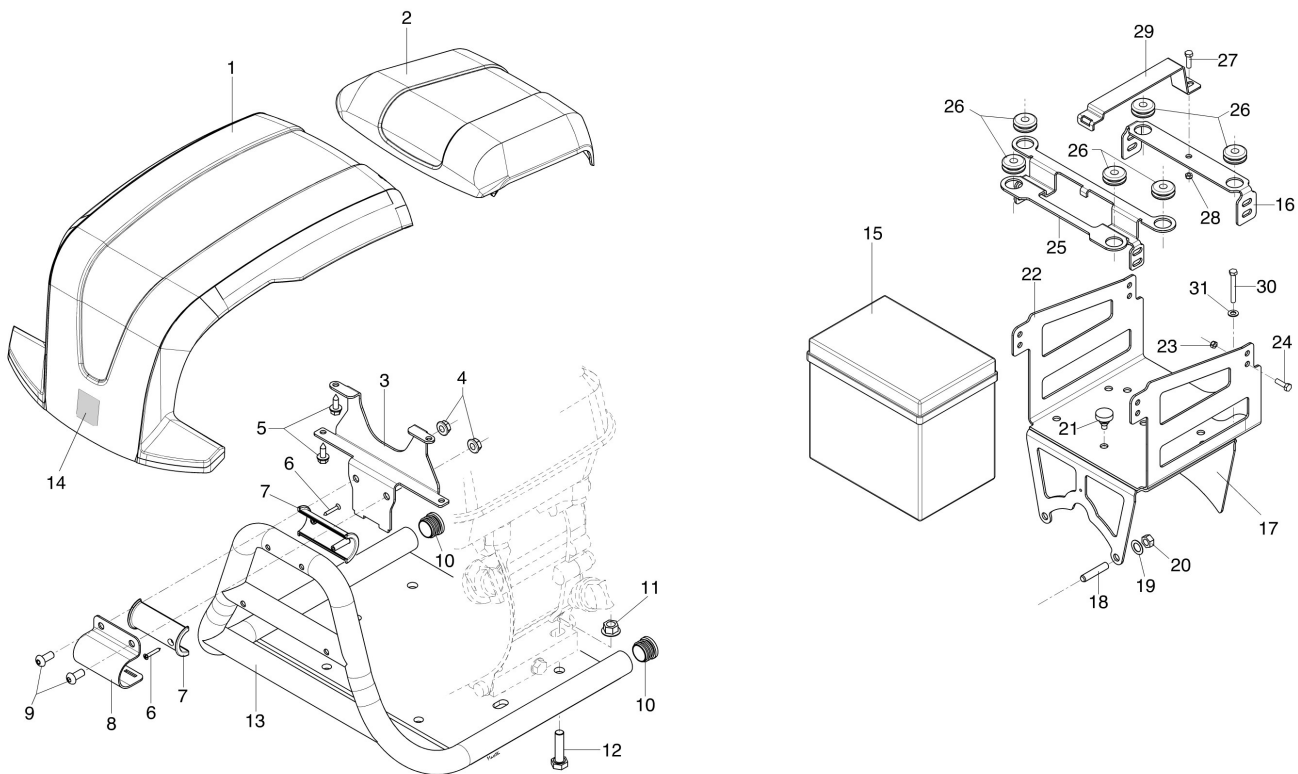

Illustration Motorhaube spritzen (Version Mehrscheiben Kupplung)

Illustration Motorhaube spritzen (Version Mehrscheiben Kupplung)

Bild Nr.	Anz.	Teilenummer	Beschreibung	Gültigkeit ab	Gültigkeit bis	Hinweis	Nachricht
1	1	68350118R	Haube				
2	1	68350190R	Haube				
3	1	68320281AR	Aufhängung				
4	2	3933032R	Mutter				
5	4	YN6243654	Schraube				
6	2	3960007R	Schraube				
7	2	68320283AR	Buchse				
8	1	68320289AR	Aufhängung				
9	2	YN6255100	Schraube				
10	2	YN5267400	Stopfen				
11	4	3914001R	Mutter				
12	4	YN6335900	Schraube				
13	1	68320265AR	Motorhalterung				
13	1	68320255R	Motorhalterung			Motore / Engine Lombardini	
14	1	68670016R	Markierung BERTOLINI				
15	1	68330338	Batterie				
16	1	68320278R	Bride				
17	1	68330250AR	Halter				
18	4	YN3815300	Stiftschraube				
19	4	YN4365400	Scheibe				
20	4	YN1458020	Mutter				
21	6	68130133R	Stopfen				
22	1	68330251AR	Halter				
23	8	004400959R	Mutter				
24	8	3906036R	Schraube				
25	1	68320277R	Bride				
26	6	68350114R	Stütze (Haube)				
27	2	3906036R	Schraube				
28	1	004400959R	Mutter				
29	1	68330330R	Schelle				
30	1	310000009R	Schraube				
31	1	3918005R	Scheibe