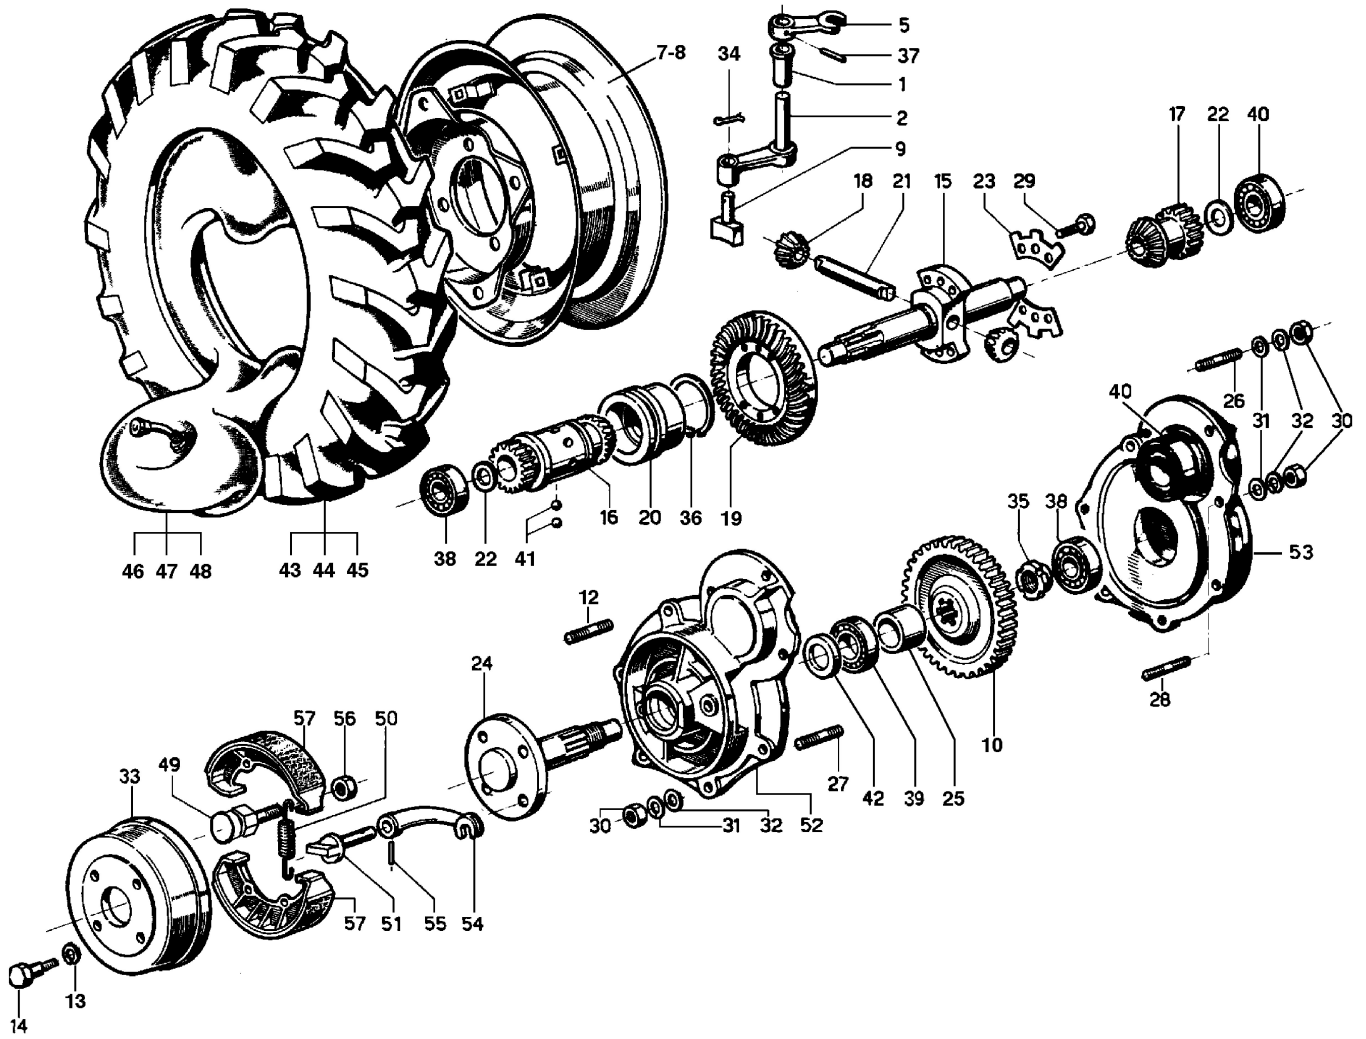

Illustration Achse, bremsen und rader

Bild Nr.	Anz.	Teilenummer	Beschreibung	Gültigkeit ab	Gültigkeit bis	Hinweis	Nachricht
1	1	YK4800320	Rohr				
2	1	F1361616	Stange				
5	1	K4800360	Hebel				
7	1	69200100	Vorderrad felger			5.00-12"	
7	1	69200101R	Vorderrad felger			6.5/80-12"	
8	1	69200099R	Vorderrad felger			5.00-10"	
8	1	69200107R	Vorderrad felger			6.5/80-15"	
9	1	K4301640	Schaltung				
10	1	K1700700R	Zahnrad				
12	1	N3814800	Stiftschraube				
13	1	YN4390600	Scheibe				
14	1	N6368550	Schraube				
15	1	K1200710	Welle				
16	1	K1200720	Zahnrad				
17	1	K1200730	Zahnrad				
18	1	K1200740R	Zahnrad				
19	1	K4303540	Kranz			Coppia conica K4303540; Bevel gear K4303540	
20	1	K1200760	Buchse				
21	1	K1200770	Kolben ring				
22	1	K8491018	Distanzscheibe				
23	1	K1200800	Streifen				
24	1	F1360200	Halbachse				
25	1	K1700710	Distanzstück				
26	1	K8231003	Stiftschraube				
27	1	K8233011	Stiftschraube				
28	1	YN3815300	Stiftschraube				
29	1	N6262100	Schraube				
30	1	YN1458000	Mutter				
31	1	3819013R	Grower				
32	1	3916008R	Scheibe				
33	1	YN2382700	Aufnahmetrommel				
34	1	K7231001	Splint				
35	1	N2102100	Zwinge				
36	1	N0135300	Seeger-ring				
37	1	YN5115000	Elastiksplint				
38	1	N1259400	Lager				
39	1	N1274500	Lager				
40	1	K7244004	Lager				
41	1	YN4743200	Kugel				
42	1	K7033004	Ring				
43	1	YN4853500A	Reifen			5.00-10"	
44	1	N4853800	Reifen			5.00-12"	
45	1	N4856400	Reifen			6.5/80-15"	
45	1	N4860600A	Reifen			6.5/80-12"