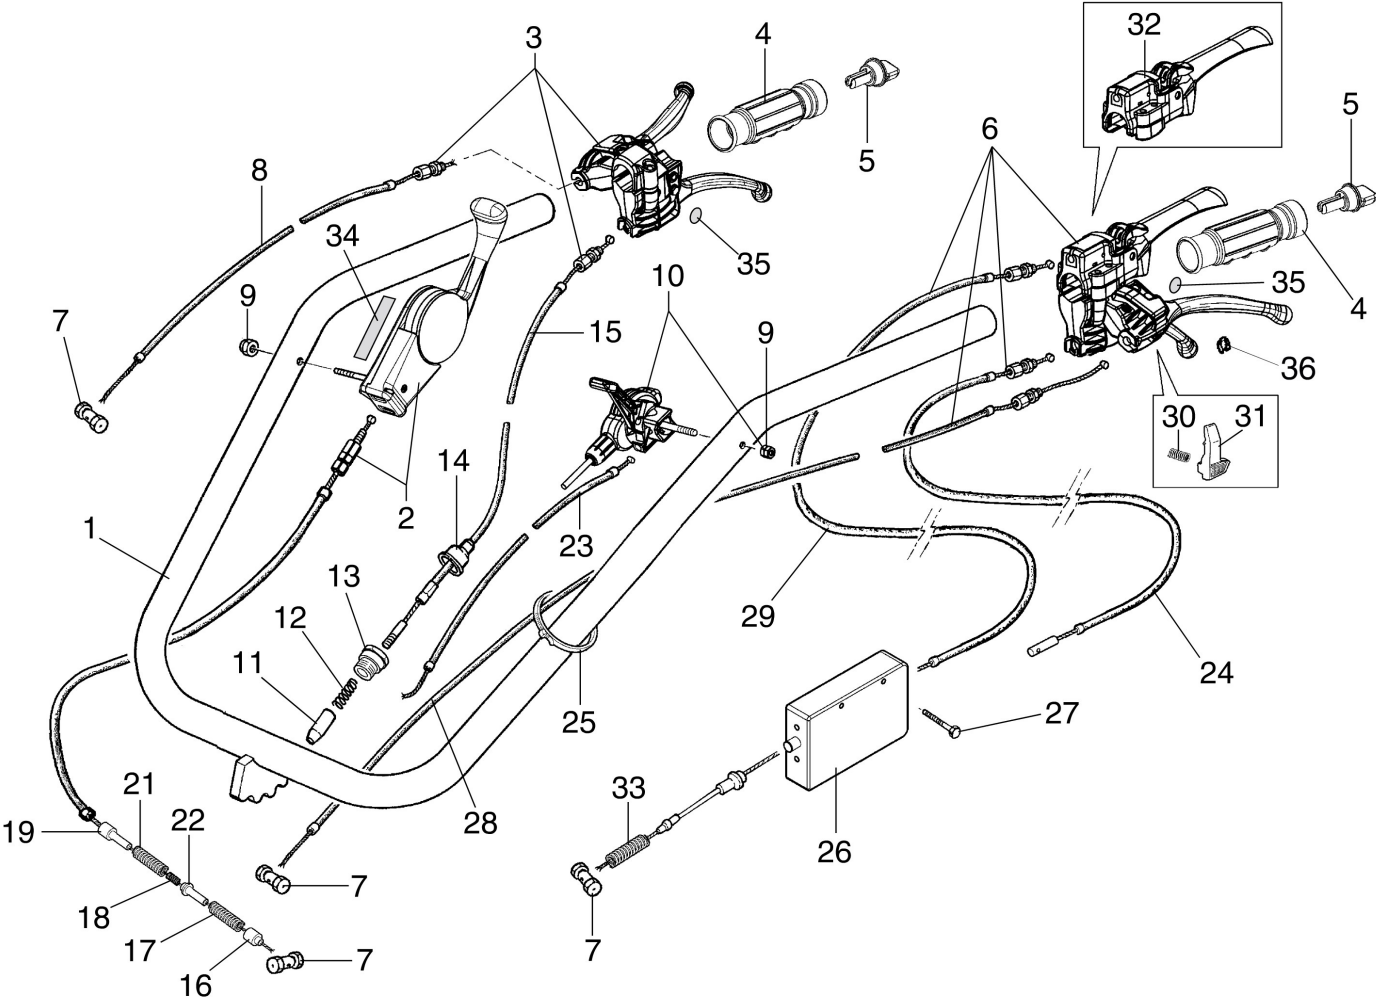

Illustration Lenkholm und steuerhebel (ver. Mehrscheiben Kupplung)

Illustration Lenkholm und steuerhebel (ver. Mehrscheiben Kupplung)

Bild Nr.	Anz.	Teilenummer	Beschreibung	Gültigkeit ab	Gültigkeit bis	Hinweis	Nachricht
1	1	68330216BR	Handgriff				
2	1	68330214BR	Hebel (Vollständig)			Comando blocco	
3	1	68330213AR	Hebel (Vollständig)			Comando rotazione sterzo e freno dx ; Steering rotation control and right brake	
4	2	68320126R	Griff				
5	2	68320127R	Verlaengerung				
6	1	68330208AR	Hebel (Vollständig)			Comando frizione e freno sx	
7	4	YN5901500	Klemme				
8	1	68330244R	Bowdenzug			Trasmissione freno ; Brake	
9	2	3914006R	Mutter				
10	1	3044024AR	Schalter/Gashebel			be matched p/n.F1370413	
10	1	3044011R	Satz (Kabel Stoppmotor - Handgasgriff - Schalter)			CH395; Honda GX340	
11	1	68330226R	Riegelbolzen				
12	1	YN3109400	Feder				
13	1	YK3502660	Stopfen				
14	1	YK3503090	Schultz				
15	1	68330243R	Bowdenzug			Trasmissione rotazione	
16	1	YK4300680	Vergaserdekel				
17	1	YK7903021	Feder			cod.F1370413 (rif.36); To	
18	1	YK7903004	Feder				
19	1	YK1101850	Federfuehrung				
21	1	YK7903018	Feder				
22	1	YK4300670	Vergaserdekel				
23	1	68330187R	Getriebe (Bowdenzug)			Diesel	
24	1	68330245AR	Bowdenzug			Trasmissione frizione ;	
25	5	YN1762150	Schelle				
26	1	68350179R	Einrichtung EHS			be matched p/n.F1370413	
27	2	3801017R	Schraube				
28	1	68330244R	Bowdenzug			Trasmissione freno ; Brake	
29	1	68330246AR	Bowdenzug			Trasmissione EHS ; EHS	
30	1	68310074R	Feder			be matched p/n.F1370413	
31	1	68310073R	Schalter			Sx ; Left	
31	1	68310138R	Schalter			Dx ; Right	
32	1	68330249R	Hebel			Leva frizione ; Clutch lever	
33	1	68310058R	Feder				
34	1	68320273R	Markierung				
35	2	68350196R	Markierung				
36	1	F1370413	Sicherung