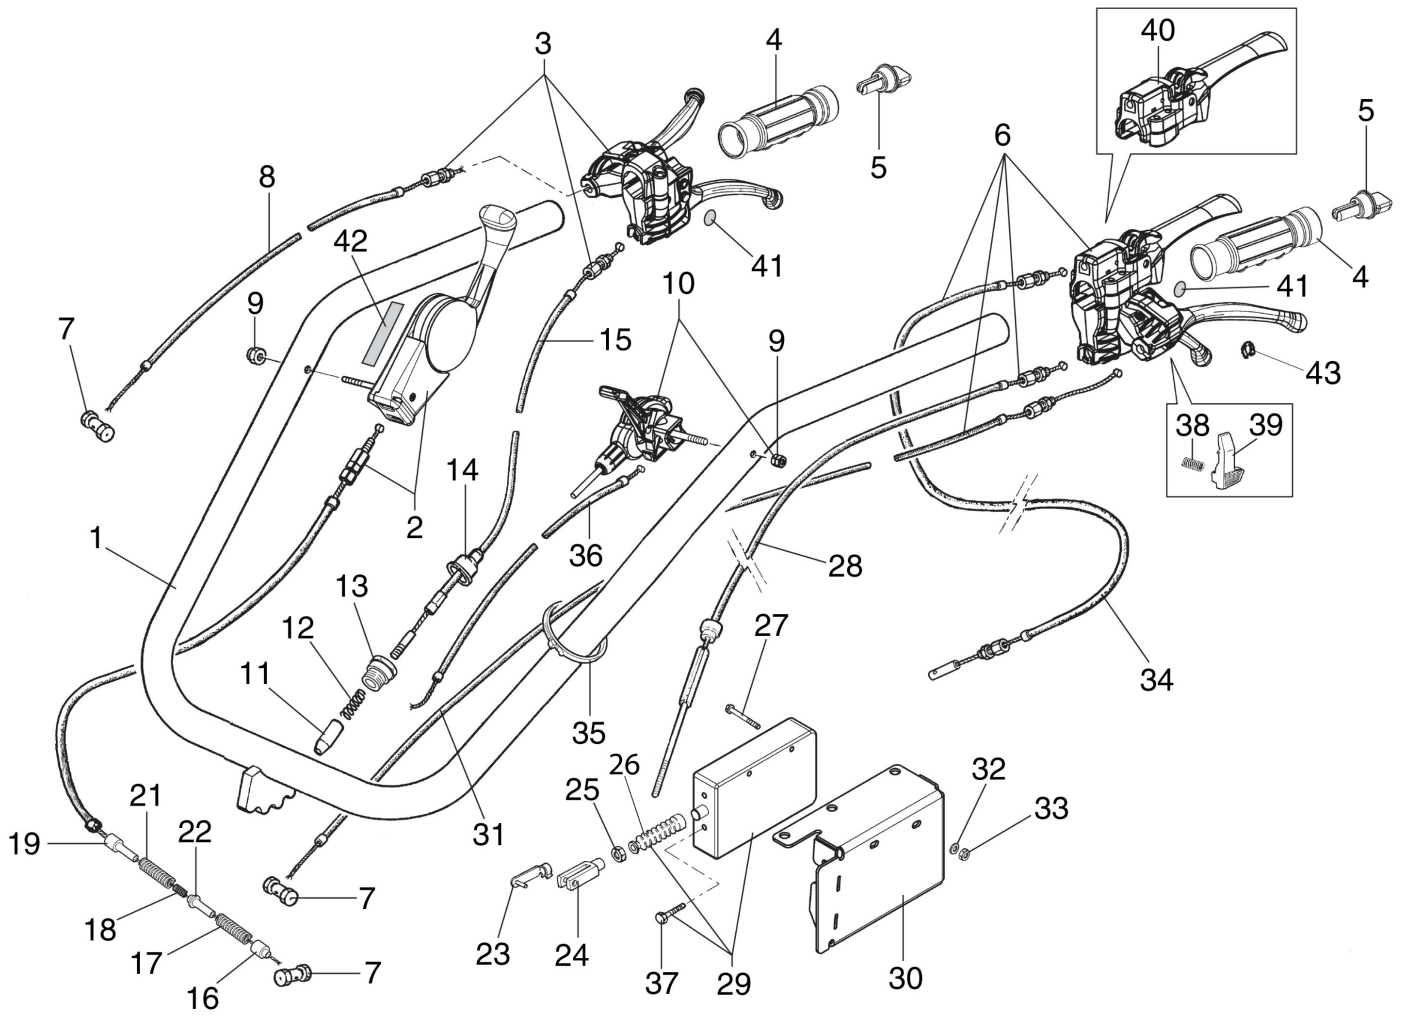

Illustration Lenkholm und steuerhebel (ver. Einscheiben-Kupplung)

Illustration Lenkholm und steuerhebel (ver. Einscheiben-Kupplung)

Bild Nr.	Anz.	Teilenummer	Beschreibung	Gültigkeit ab	Gültigkeit bis	Hinweis	Nachricht
1	1	68330216BR	Handgriff				
2	1	68330214BR	Hebel (Vollständig)			Comando blocco	
3	1	68330213AR	Hebel (Vollständig)			Comando rotazione sterzo e freno dx ; Steering rotation control and right brake	
4	2	68320126R	Griff				
5	2	68320127R	Verlaengerung				
6	1	68330209R	Hebel (Vollständig)			Comando frizione e freno sx	
7	3	YN5901500	Klemme				
8	1	68330244R	Bowdenzug			Trasmissione freno ; Brake	
9	2	3914006R	Mutter				
10	1	3044024AR	Schalter/Gashebel			be matched p/n.F1370413	
11	1	68330226R	Riegelbolzen				
12	1	YN3109400	Feder				
13	1	YK3502660	Stopfen				
14	1	YK3503090	Schultz				
15	1	68330243R	Bowdenzug			Trasmissione rotazione sterzo ; Steering rotation cable. Da abbinare al	
16	1	YK4300680	Vergaserdekel				
17	1	YK7903021	Feder				
18	1	YK7903004	Feder			be matched p/n.F1370413 (pic.43)	
19	1	YK1101850	Federfuehrung				
21	1	YK7903018	Feder				
22	1	YK4300670	Vergaserdekel				
23	1	YK8197002	Stift				
24	1	YN6003010	Gabel				
25	1	034000013R	Mutter				
26		68330207R	Einrichtung DFI				
27	2	3801017R	Schraube				
28	1	68330248R	Bowdenzug			Trasmissione frizione ; Clutch cable. Da abbinare al cod.F1370413 (rif.43): To	
29	1	68330207R	Einrichtung DFI				
30	1	68330223AR	Schultz				
31	1	68330244R	Bowdenzug			(pic.43) Trasmissione freno ; Brake	
32	1	3918005R	Scheibe				
33	1	3980019R	Mutter			be matched p/n.F1370413	
34	1	68330247R	Bowdenzug			Trasmissione frizione ; Clutch cable	
35	5	YN1762150	Schelle				
36	1	68330187R	Getriebe (Bowdenzug)				
37		68330207R	Einrichtung DFI				
38	1	68310074R	Feder				
39	1	68310073R	Schalter			Sx ; Left	
39	1	68310138R	Schalter			Dx ; Right	
40	1	68330249R	Hebel			Leva frizione ; Clutch lever	
41	2	68320273R	Markierung				
42	1	68350196R	Markierung				
43	1	F1370413	Sicherung