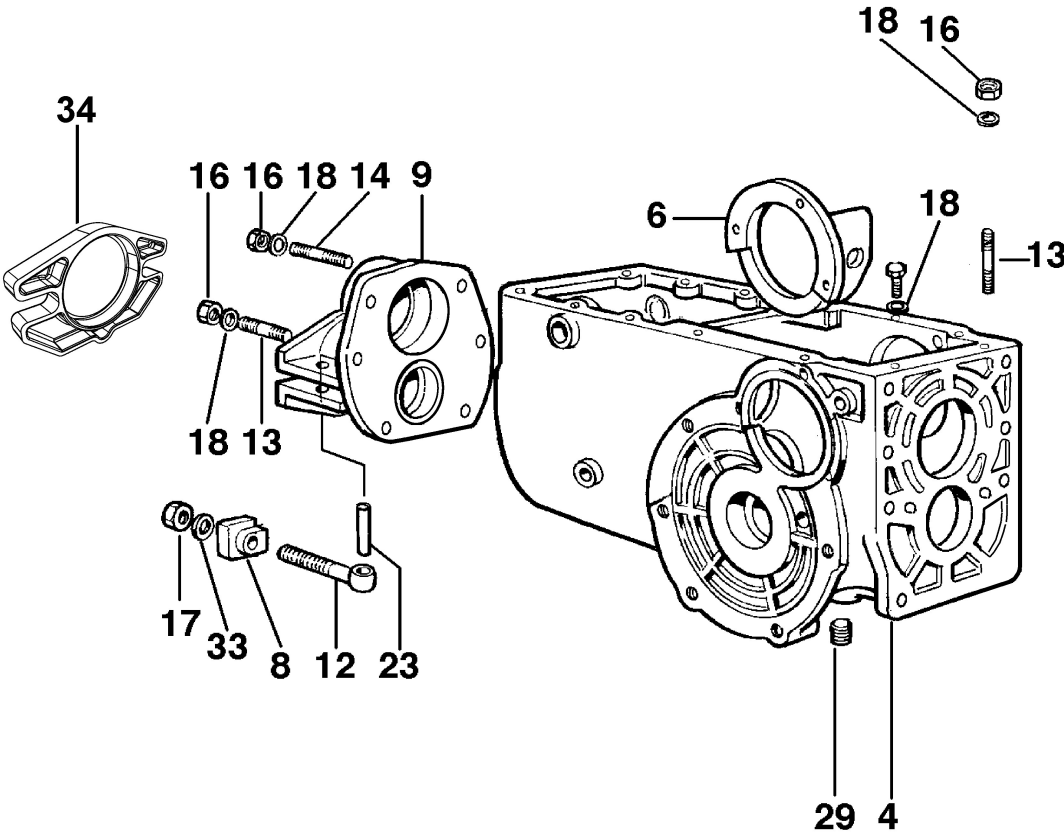

Illustration Getriebegehäuse

Bild Nr.	Anz.	Teilenummer	Beschreibung	Gültigkeit ab	Gültigkeit bis	Hinweis	Nachricht
4	1	K4306367	Getriebegehäuse				
6	1	K4300850C	Halter				
8	1	YK4302510	Halter				
9	1	YK1100420T	Halter				
12	1	YK1100980	Schraube				
13	2	N3814800	Stiftschraube				
14	1	K8233011	Stiftschraube				
16	3	YN1458000	Mutter				
17	1	N1469200	Mutter				
18	4	YN4365400	Scheibe				
23	1	K8503042R	Stift				
29	1	K8536004	Stopfen				
33	1	YN4387700	Scheibe				
34	1	-	Nicht verfügbar für diesen produkt