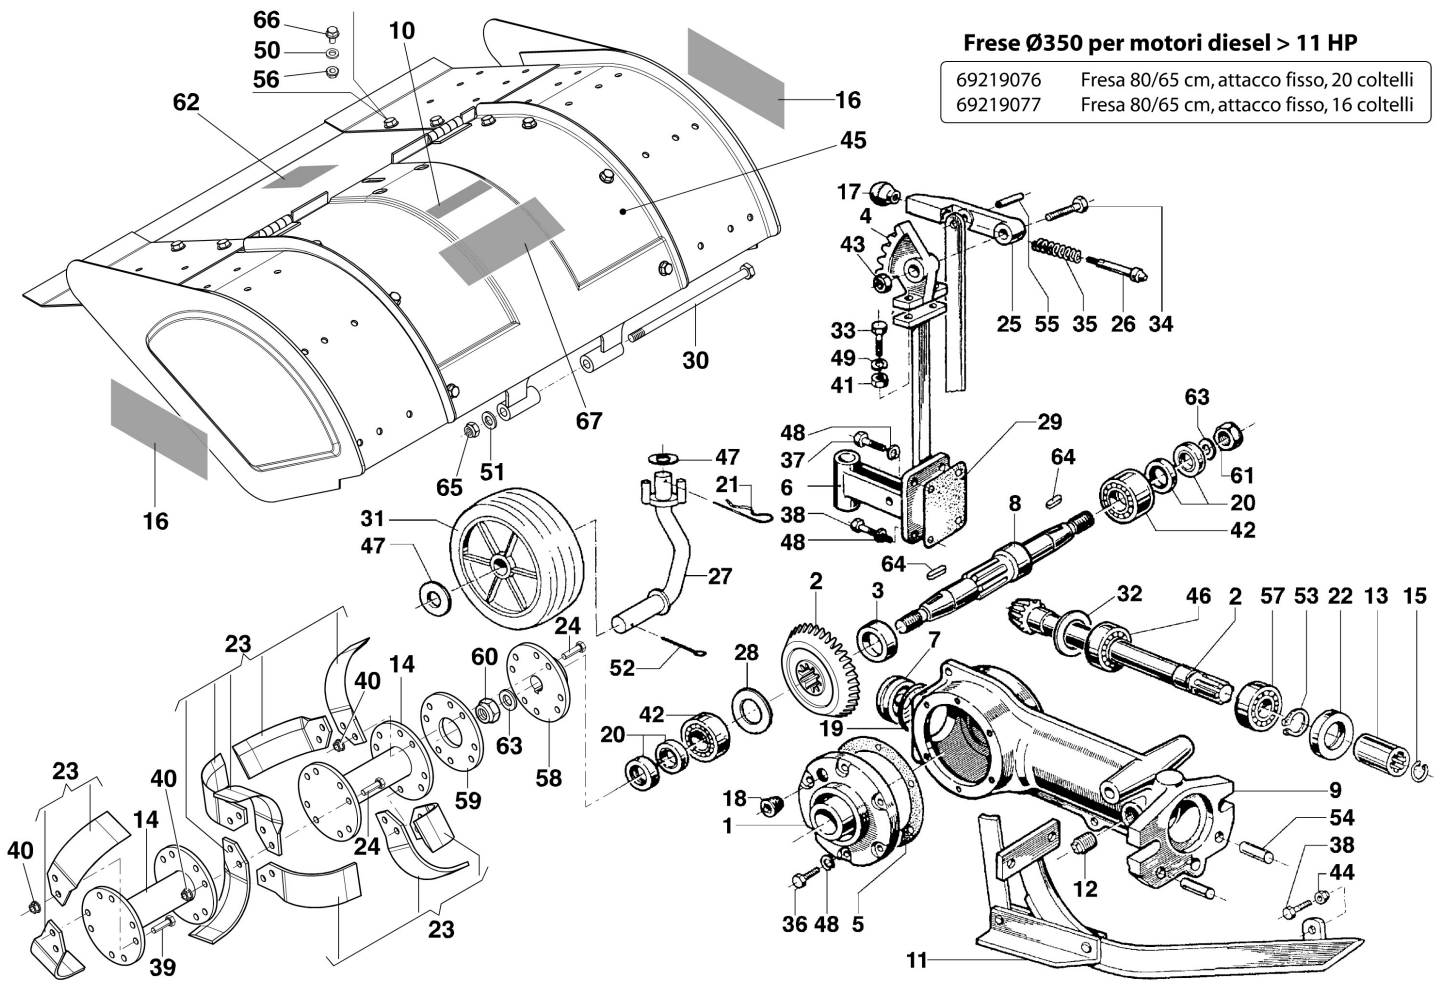

Illustration Bodenfräse für motoren > 11HP 69219076/69219077

Bild Nr.	Anz.	Teilenummer	Beschreibung	Gültigkeit ab	Gültigkeit bis	Hinweis	Nachricht
1	1	K4302260F	Deckel				
2	1	YK4303570	Satz kegelradgetriebe				
3	1	K4302320	Distanzstück				
4	1	K4302350B	Zahnbogen				
5	1	K4302360	Dichtung				
6	1	69210249	Verbindung				
7	1	YK4302520	Stopfen				
8	1	YK4308040	Welle				
9	1	K4302640E	Arm				
10	1	3056374R	Markierung (Made in Italy)				
11	1	YK4308060	Pflug				
12	1	K8535002	Stopfen				
13	1	YK1101080	Dichtung				
14	4	68340071R	Distanzstück			20 coltelli; 20 knives	
14	2	68340072R	Distanzstück			16 coltelli; 16 knives	
15	1	028200019	Ring				
16	2	69210216R	Markierung BERTOLINI			Su richiesta; Upon request	
17	1	YK8211001	Knopf				
18	1	K8536002	Stopfen				
19	1	YK7035045	O-ring				
20	4	YK7032029	Kobelring				
21	1	N1054500	Splint				
22	1	YN0210045	Ring				
23	1	R0000134	Messeren			KIT: F0016812, DX, 10pz +	
23	1	R0000133	Messeren			Kit composto da: F0013014,	
24	16	YN6342900	Schraube			DX, 10pz, + F0013015, DX,	
25	1	K2203550BR	Hebel			F0016812, LEFT, 10pcs;	
26	1	K2203560R	Kolben ring			F0013015, LEFT, 10 pcs;	
27	1	K3501830R	Halter			Fresa a 16 coltelli; 16	
28	1	K8491044	Distanzscheibe				
29	1	YK1101230	Dichtung				
30	1	N6417237	Schraube				
31	1	Z0020368	Support wheel				
32	1	K8491030	Distanzscheibe				
33	2	YN6335900	Schraube				
34	1	N6399710	Schraube				
35	1	K7903026	Feder				
36	6	YN6255400	Schraube				
37	1	N6262100	Schraube				
38	1	3806067R	Schraube				
39	16	N6325300	Schraube				
40	32	YN1463500	Mutter				
41	2	N1464600R	Mutter				
42	2	N1277001	Lager