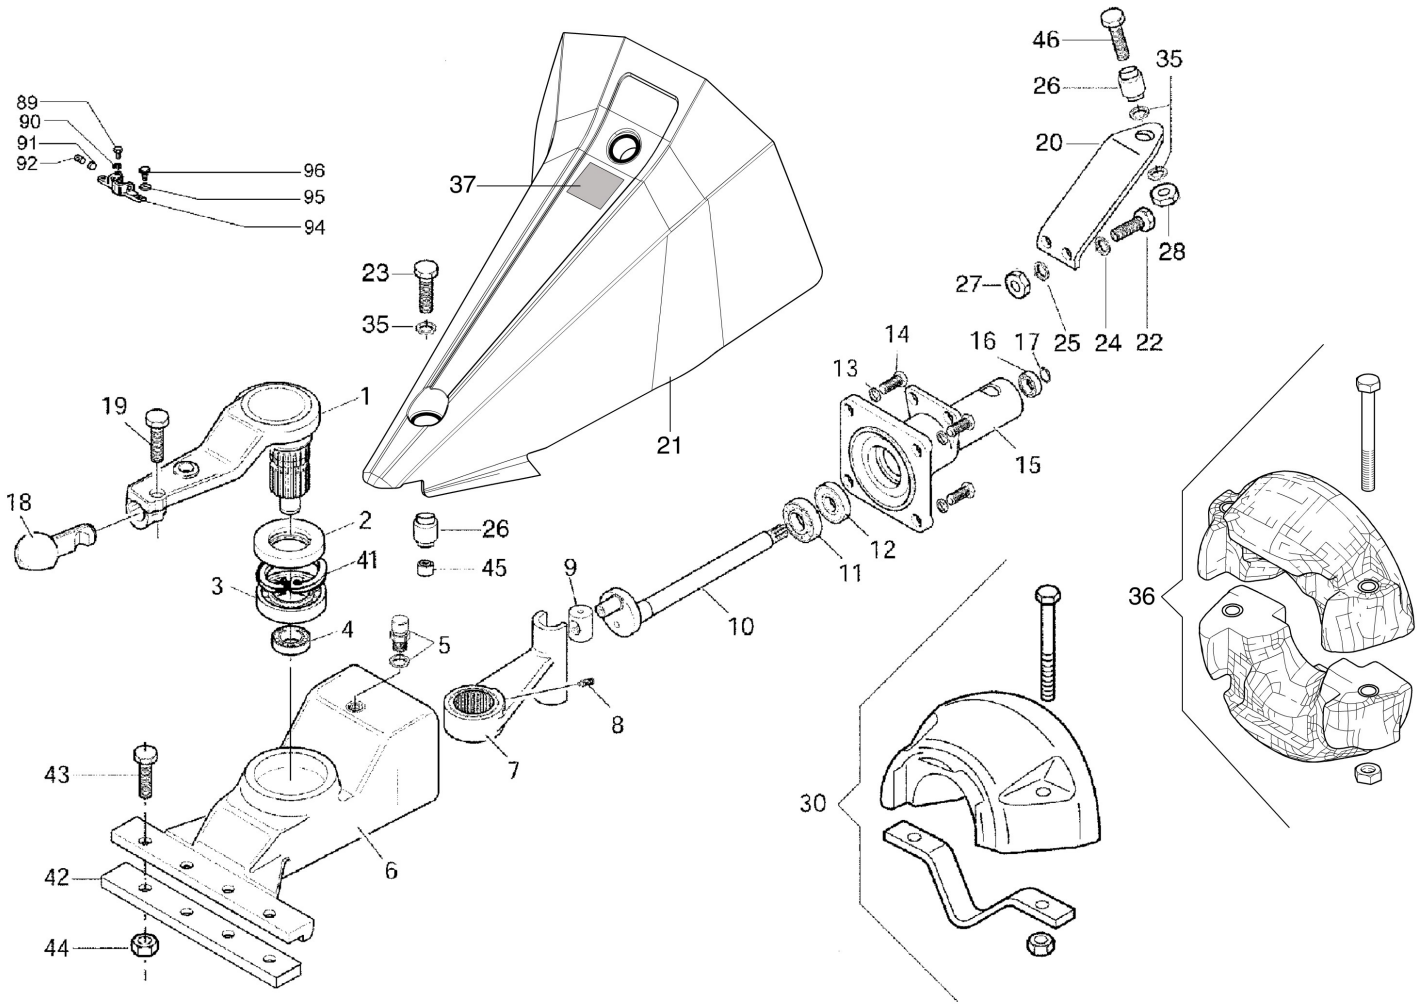

## Illustration Frase 80 cm mit einstellbarer haube und Quickfit 69219055

---

Bild Nr.	Anz.	Teilenummer	Beschreibung	Gültigkeit ab	Gültigkeit bis	Hinweis	Nachricht
45	1	69210215R	Markierung BERTOLINI			Su richiesta; Upon request	

## Illustration Quickfit 69212006

---

Bild Nr.	Anz.	Teilenummer	Beschreibung	Gültigkeit ab	Gültigkeit bis	Hinweis	Nachricht
1	1	3801027R	Schraube				
2	1	YF1294702	Führung				
3	1	YN3118700	Feder				
4	1	YF1054710	Riegelbolzen				
5	1	YN2605600	Fettnippel				
6	1	69210090AR	Flansch				
7	2	3801022R	Schraube				
8	1	3049016R	O-ring				
10	2	YN4358110	Scheibe				
11	3	YN1470500	Mutter				
12	3	YN4387700	Scheibe				
13	1	YK7035045	O-ring				
14	1	YF1294701	Streifen				
15	1	3914008R	Mutter				
16	1	YF1294700	Hebel				