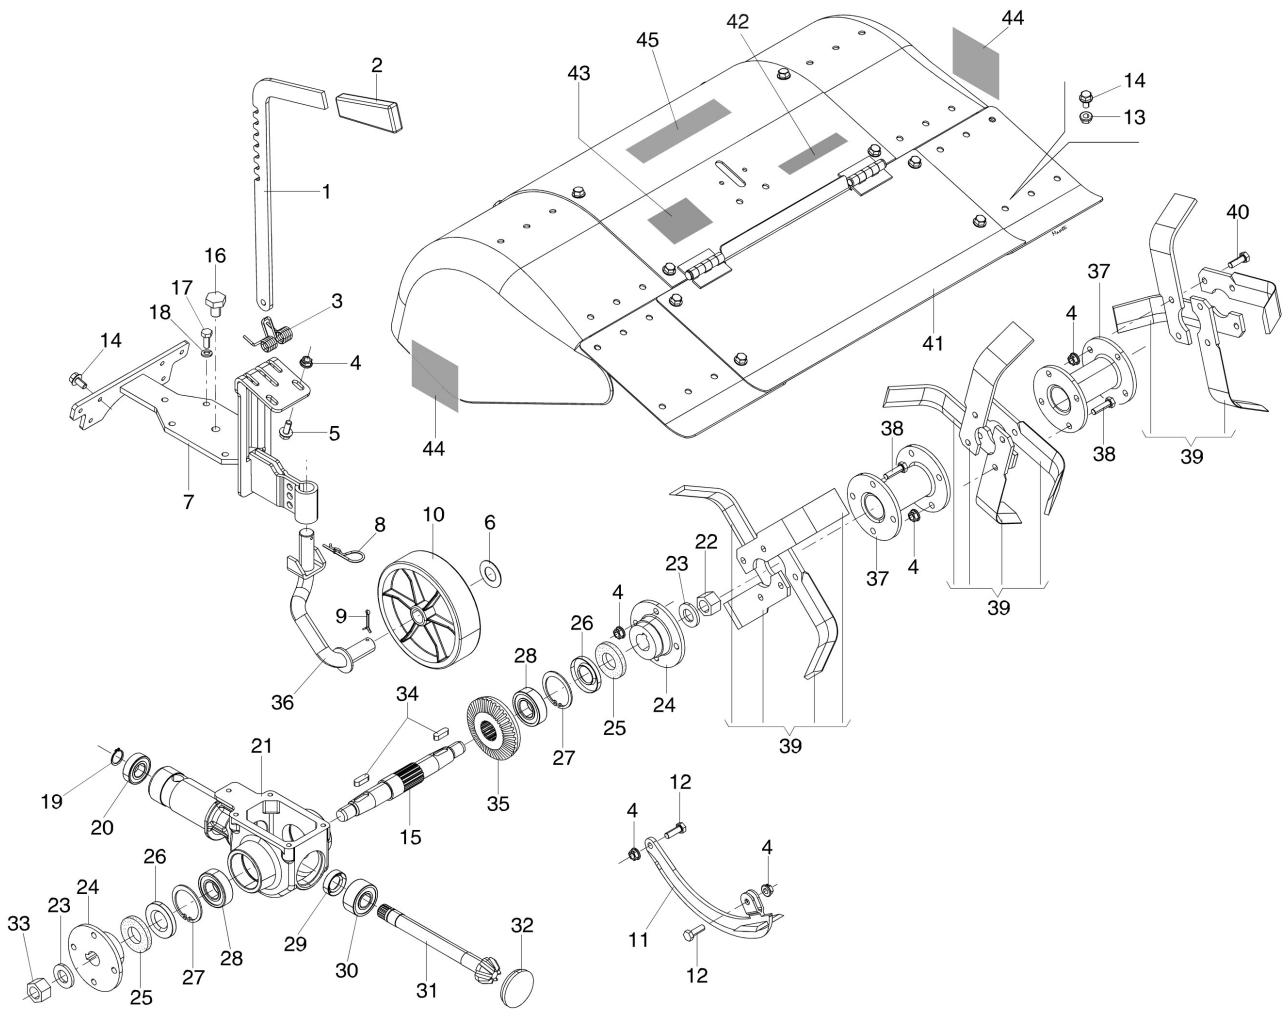

Illustration Frase 80 cm mit einstellbarer haube und Quickfit 69219055

Bild Nr.	Anz.	Teilenummer	Beschreibung	Gültigkeit ab	Gültigkeit bis	Hinweis	Nachricht
1	1	69210262	Stange				
2	1	N2840490	Griff				
3	1	69210102R	Feder				
4	28	YN1457570	Mutter				
5	2	3906070R	Schraube				
6	1	N5003250	Distanzscheibe				
7	1	69210248R	Deckel				
8	1	N1054500	Splint				
9	1	YN1060200	Splint				
10	1	YK1102480	Support wheel				
11	1	69210240R	Messer				
12	10	3806067R	Schraube				
13	12	3933032R	Mutter				
14	12	3933034AR	Schraube				
15	1	YF0013531	Welle				
16	1	YN5254000	Oelpfropfen				
17	5	3906066R	Schraube				
18	5	3819013R	Grower				
19	1	3024020R	Seeger-ring				
20	1	YN1263201	Lager				
21	1	F0015541M	Bodenfräse Gehäuse				
22	2	N1482500R	Mutter			Filettatura DX; RH thread	
23	2	N4418000	Scheibe				
24	2	69210246R	Halter				
25	2	YF0013525	Filz				
26	2	YN0210050	Dichtung				
27	2	YN0136800	Seeger-ring				
28	2	YN1270701	Lager				
29	1	YN0207400	Ring				
30	1	N1264051	Lager				
31	1	F0015583R	Ritzel				
32	1	YN5276700	Stopfen				
33	1	N1482600	Mutter			Filettatura SX; LH thread	
34	2	YN0652200	Schlüssel				
35	1	F0015582R	Kranz				
36	1	K3501830R	Halter				
37	4	69210272R	Distanzstück				
38	16	N6274000	Schraube				
39	1	R0000138	Messeren			Per fresa 60/70/80 cm, kit composto da: F0015602, DX. 10nrc + F0015603. SX.	
40	8	322000001R	Schraube				
41	1	69210135R	Komplet Haube (80cm)			Colore Grigio; Grey color cm, set composed by: F0015602, R10nrc, F0015603, F0015603, IFFT 10nrc	
42	1	3056374R	Markierung (Made in Italy)			Su richiesta; Upon request	
43	1	YF1233111	Markierung (Gefahr)			Su richiesta; Upon request	
44	2	69210216R	Markierung BERTOLINI			Su richiesta; Upon request