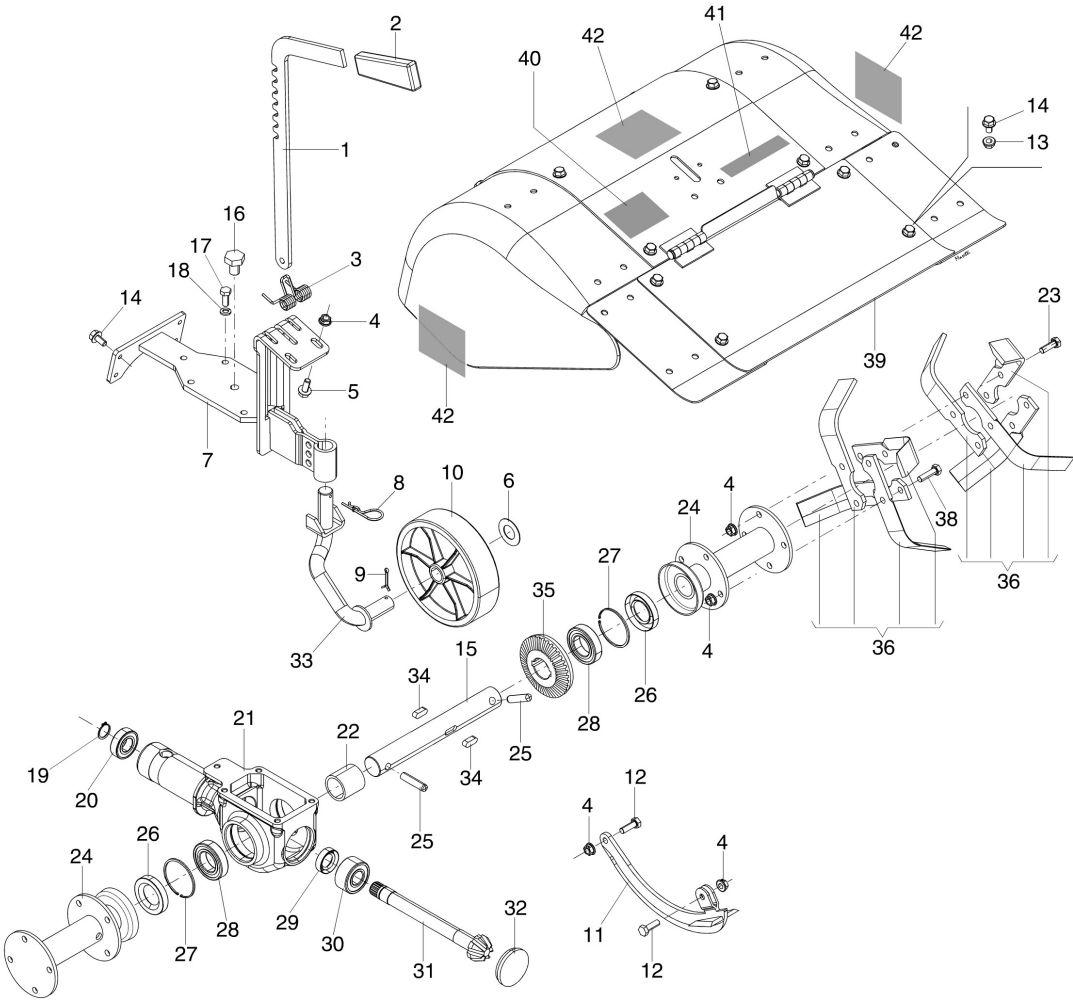

Illustration Frase 60 cm mit einstellbarer haube und Quickfit 69219089

Bild Nr.	Anz.	Teilenummer	Beschreibung	Gültigkeit ab	Gültigkeit bis	Hinweis	Nachricht
1	1	69210262	Stange				
2	1	N2840490	Griff				
3	1	69210102R	Feder				
4	28	YN1457570	Mutter				
5	2	3906070R	Schraube				
6	1	N5003250	Distanzscheibe				
7	1	69210247R	Deckel				
8	1	N1054500	Splint				
9	1	YN1060200	Splint				
10	1	YK1102480	Support wheel				
11	1	69210240R	Messer				
12	2	3806067R	Schraube				
13	12	3933032R	Mutter				
14	16	3933034AR	Schraube				
15	1	F0017016DR	Welle				
16	1	YN5254000	Oelpfropfen				
17	5	3906066R	Schraube				
18	5	YN4366600	Scheibe				
19	1	3024020R	Seeger-ring				
20	1	YN1263201	Lager				
21	1	69210225AR	Bodenfräse Gehäuse				
22	1	F0017018	Distanzstück			Filettatura DX; RH thread	
23	8	322000001R	Schraube				
24	2	YF0017005	Distanzstück				
25	2	YF0017024	Stift				
26	2	N0212450	Ring				
27	2	N0138000	Seeger-ring				
28	2	N1274500	Lager				
29	1	YN0207400	Ring				
30	1	N1264051	Lager				
31	1	F0015583R	Ritzel				
32	1	YN5276700	Stopfen				
33	1	K3501830R	Halter				
34	2	N0651610	Schluessel				
35	1	69210226R	Kranz				
36	1	R0000139	Messeren			Per fresa 60 cm, kit	
38	8	3806074R	Schraube				
39	1	69210193R	Komplet Haube (60cm)			Copy of F0017003 (coltello)	
40	1	YF1233111	Markierung (Gefahr)			Su richiesta; Upon request	
41	1	3056374R	Markierung (Made in Italy)			504-7002 (RIGHT kit) Su richiesta; Upon request 10pcs of F0017003 (LEFT)	
42	2	69210216R	Markierung BERTOLINI			Su richiesta; Upon request	
43	1	69210215R	Markierung BERTOLINI			Su richiesta; Upon request