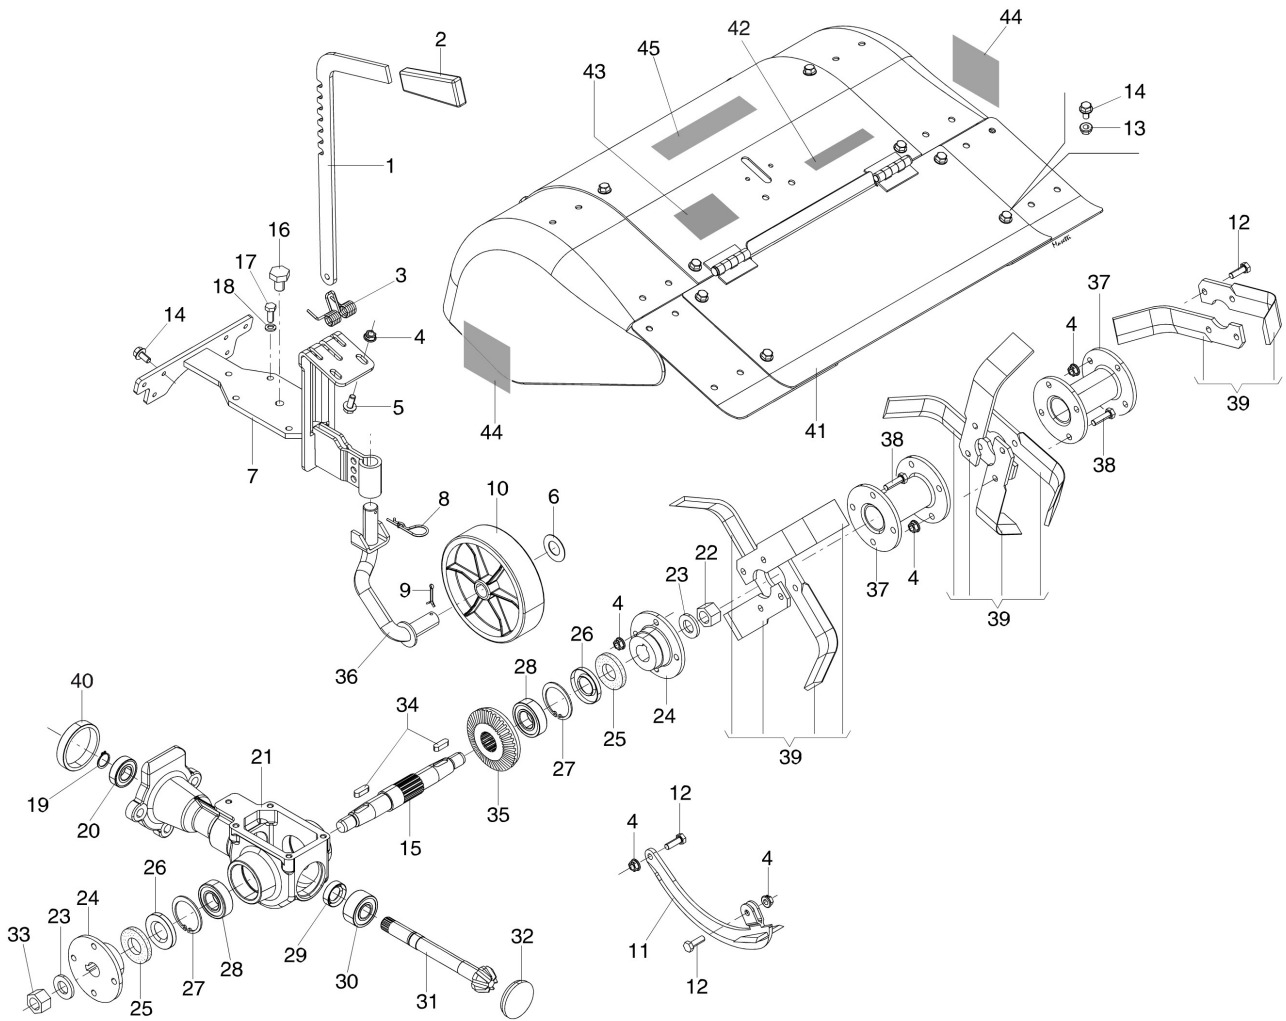

Illustration Frase 70 cm mit einstellbarer haube und Festanschluß 69219066

Bild Nr.	Anz.	Teilenummer	Beschreibung	Gültigkeit ab	Gültigkeit bis	Hinweis	Nachricht
1	1	69210262	Stange				
2	1	N2840490	Griff				
3	1	69210102R	Feder				
4	28	YN1457570	Mutter				
5	2	3906070R	Schraube				
6	1	N5003250	Distanzscheibe				
7	1	69210248R	Deckel				
8	1	N1054500	Splint				
9	1	YN1060200	Splint				
10	1	YK1102480	Support wheel				
11	1	69210240R	Messer				
12	10	3806067R	Schraube				
13	12	3933032R	Mutter				
14	12	3933034AR	Schraube				
15	1	YF0013531	Welle				
16	1	YN5254000	Oelpfropfen				
17	5	3906066R	Schraube				
18	5	YN4366600	Scheibe				
19	1	3024020R	Seeger-ring				
20	1	YN1263201	Lager				
21	1	69210208AR	Bodenfräse Gehäuse				
22	2	N1482500R	Mutter			Filettatura DX; RH thread	
23	2	N4418000	Scheibe				
24	2	69210246R	Halter				
25	2	YF0013525	Filz				
26	2	YN0210050	Dichtung				
27	2	YN0136800	Seeger-ring				
28	2	YN1270701	Lager				
29	1	YN0207400	Ring				
30	1	N1264051	Lager				
31	1	YF0015581	Ritzel				
32	1	YN5276700	Stopfen				
33	1	N1482600	Mutter			Filettatura SX; LH thread	
34	2	YN0652200	Schlüssel				
35	1	F0015582R	Kranz				
36	1	K3501830R	Halter				
37	4	69210272R	Distanzstück				
38	16	N6274000	Schraube				
39	1	R0000138	Messeren			Per fresa 60/70 cm, kit composto da: F0015602, DX. 10ncz + F0015603. SX.	
40	1	YF0013529	Buchse			set composed by: F0015602, R0000138, F0015603 + F0015603. IFFT 10ncz	
41	1	69210139R	Komplet Haube (70cm)			Colore Grigio; Grey color	
42	1	3056374R	Markierung (Made in Italy)			Su richiesta; Upon request	
43	1	YF1233111	Markierung (Gefahr)			Su richiesta; Upon request	
44	2	69210216R	Markierung BERTOLINI			Su richiesta; Upon request