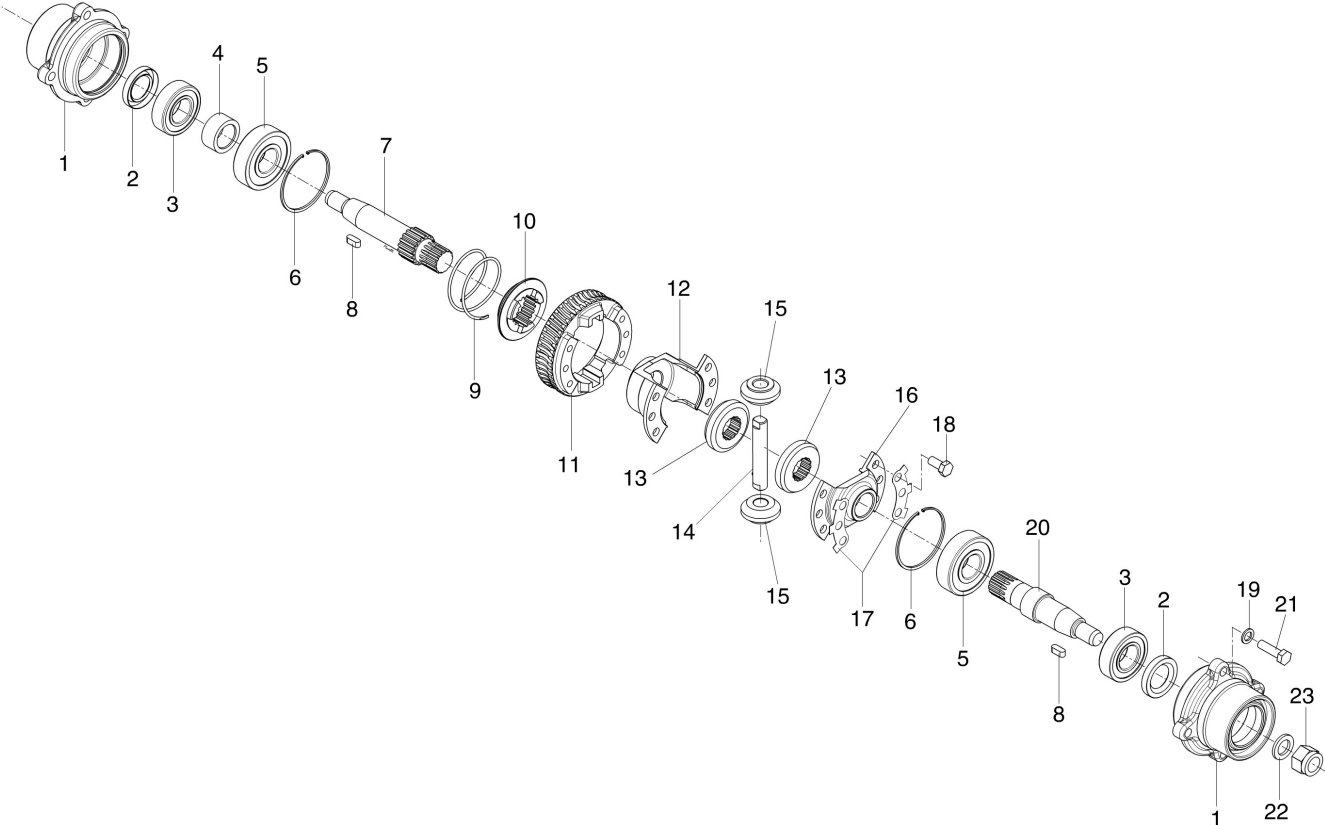

## Illustration Getriebe (Schaltung)

Bild Nr.	Anz.	Teilenummer	Beschreibung	Gültigkeit ab	Gültigkeit bis	Hinweis	Nachricht
1	1	YN0204750	Dichtung				
2	2	YN1270751	Lager				
3	1	3038002R	Buchse				
4	1	68350070R	Welle				
5	1	YN5010200	Scheibe				
6	1	YN0136900	Seeger-ring				
7	1	YF1290812	Zwischenrad				
8	1	YF1290813	Zahnrad (Gleitend)				
9	1	YF1290816A	Kappe				
10	1	68350072AR	Welle				
11	1	YN1257700	Lager				
12	1	3024015R	Seeger-ring				
13	2	YN6330100	Schraube				
14	2	005000343R	Unterlegscheibe				
15	1	YF1290807	Halter				
16	1	68350174R	Stift				
17	1	3064001R	Scheibe				
18	1	3037026R	Rollenkaefig				
19	1	YF1290804	Ritzel				
20	1	YN5115000	Elastiksplint				
21	1	YN1251500	Lager				
22	1	68320285R	Zahnrad				
23	1	YF1290805	Ritzel				
24	1	R1290814	Welle (Komplet)				
25	1	YN1263701	Lager				
26	1	YN0207300	Kobelring				