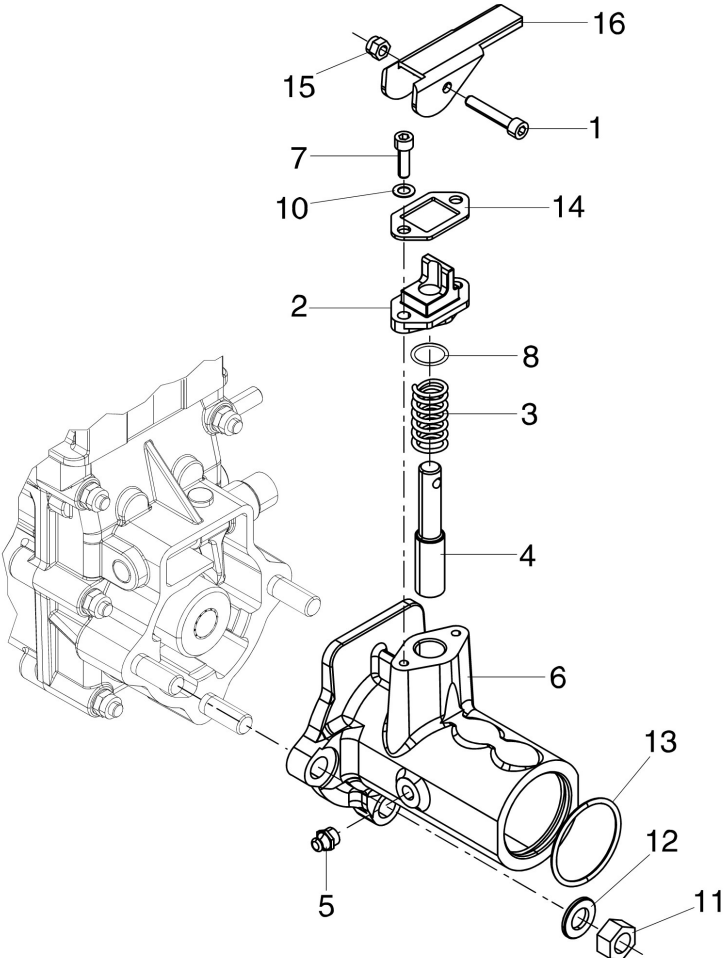

Illustration Quickfit 69212006

Bild Nr.	Anz.	Teilenummer	Beschreibung	Gültigkeit ab	Gültigkeit bis	Hinweis	Nachricht
1	1	3801027R	Schraube				
2	1	YF1294702	Führung				
3	1	YN3118700	Feder				
4	1	YF1054710	Riegelbolzen				
5	1	YN2605600	Fettnippel				
6	1	69210090AR	Flansch				
7	2	3801022R	Schraube				
8	1	3049016R	O-ring				
10	2	YN4358110	Scheibe				
11	3	YN1470500	Mutter				
12	3	YN4387700	Scheibe				
13	1	YK7035045	O-ring				
14	1	YF1294701	Streifen				
15	1	3914008R	Mutter				
16	1	YF1294700	Hebel