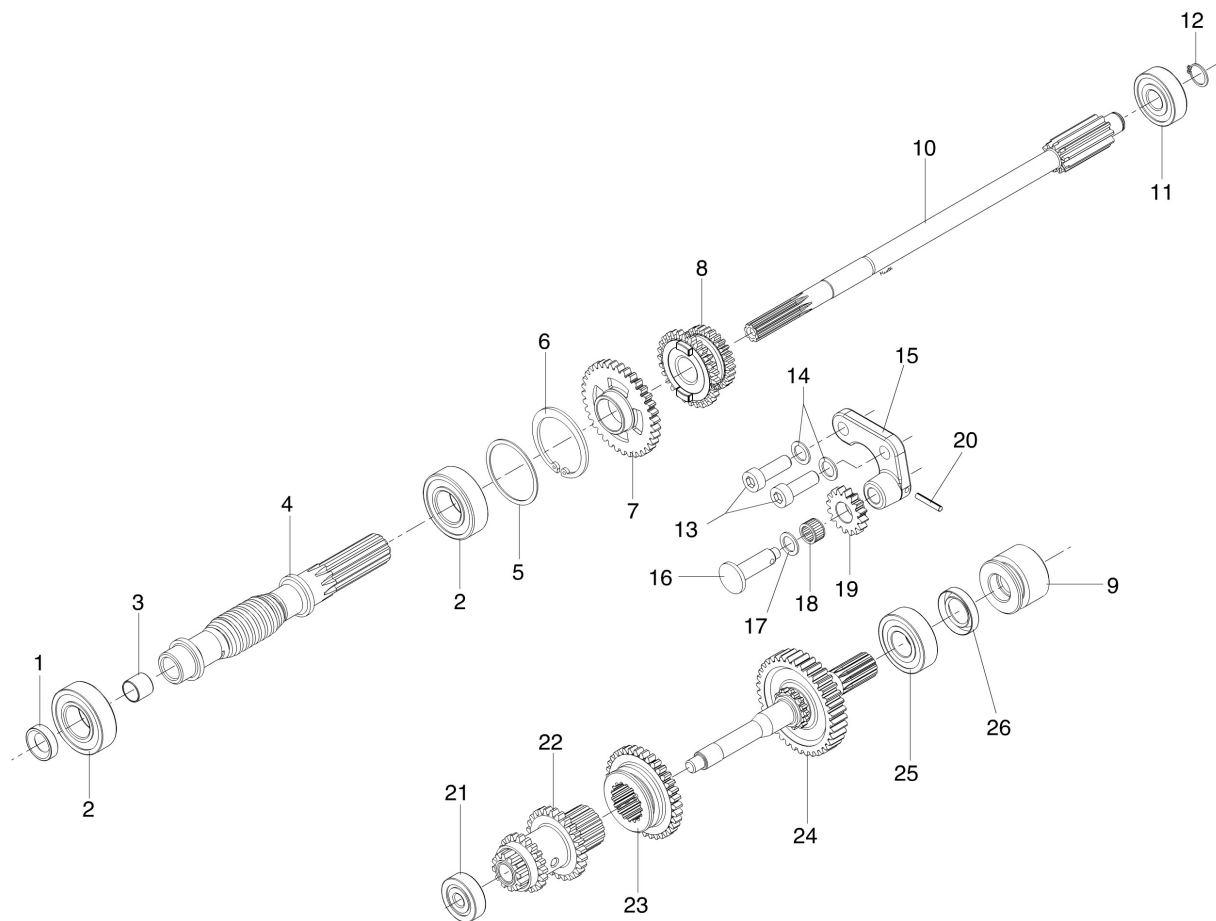

Illustration Getriebe (Schaltung)

Bild Nr.	Anz.	Teilenummer	Beschreibung	Gültigkeit ab	Gültigkeit bis	Hinweis	Nachricht
1	1	YN0204750	Dichtung				
2	2	YN1270751	Lager				
3	1	3038002R	Buchse				
4	1	68350070R	Welle				
5	1	YN5010200	Scheibe				
6	1	YN0136900	Seeger-ring				
7	1	YF1290812	Zwischenrad				
8	1	YF1290813	Zahnrad (Gleitend)				
9	1	YF1290816A	Kappe				
10	1	68350072AR	Welle				
11	1	YN1257700	Lager				
12	1	3024015R	Seeger-ring				
13	2	YN6330100	Schraube				
14	2	005000343R	Unterlegscheibe				
15	1	YF1290807	Halter				
16	1	68350174R	Stift				
17	1	3064001R	Scheibe				
18	1	3037026R	Rollenkaefig				
19	1	YF1290804	Ritzel				
20	1	YN5115000	Elastiksplint				
21	1	YN1251500	Lager				
22	1	68320285R	Zahnrad				
23	1	YF1290805	Ritzel				
24	1	R1290814	Welle (Komplet)				
25	1	YN1263701	Lager				
26	1	YN0207300	Kobelring