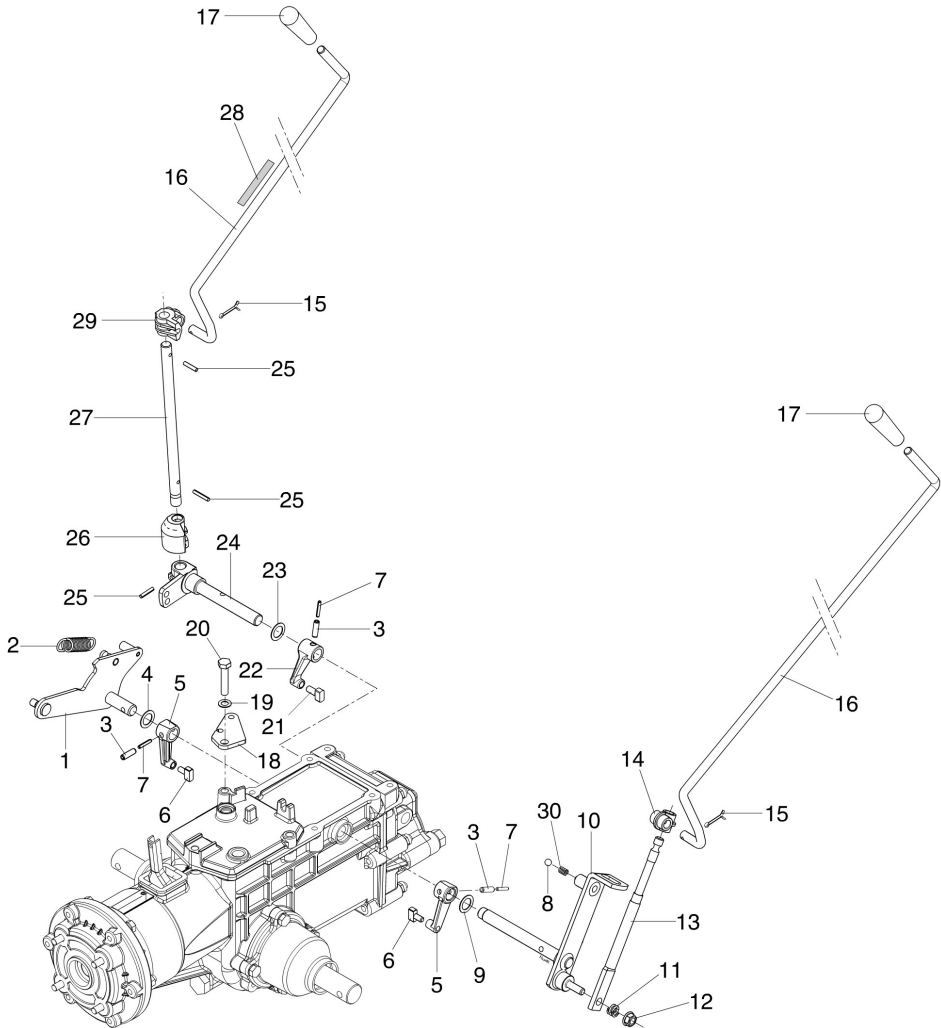

Illustration Innere schaltungen

Bild Nr.	Anz.	Teilenummer	Beschreibung	Gültigkeit ab	Gültigkeit bis	Hinweis	Nachricht
1	1	68350146AR	Nocken				
2	1	YN3118060	Feder				
3	1	YN5125500	Stift				
4	1	YN4394700	Distanzscheibe				
5	1	YF1291603	Hebel				
6	2	YF1291604	Gleitstueck				
7	3	YN5109300	Stift				
8	1	YN4745400	Kugel				
9	1	YK8401029	Scheibe				
10	1	68320157R	Hebel				
11	1	YN3111500	Feder				
12	1	3933032R	Mutter				
13	1	68320152R	Hebel (Drehschalter)				
14	1	YF1061633	Befestigung (Lenker)				
15	2	YN1054900	Splint				
16	2	YF1291641A	Lenkholm				
17	2	YN3753600	Knopf				
18	1	68350145R	Streifen				
19	1	YN4365400	Scheibe				
20	1	3806076R	Schraube				
21	1	YF1050831	Gleitstueck				
22	1	YF1051700	Hebel				
23	1	YN4394700	Distanzscheibe				
24	1	YF1291613D	Bolzen				
25	3	YN5113800	Stift				
26	1	YF1241614	Sperre				
27	1	YF1291637B	Hebel				
28	1	68350009R	Markierung (PTO)				
29	1	YF1291633	Verbindung				
30	1	YN3104250	Feder