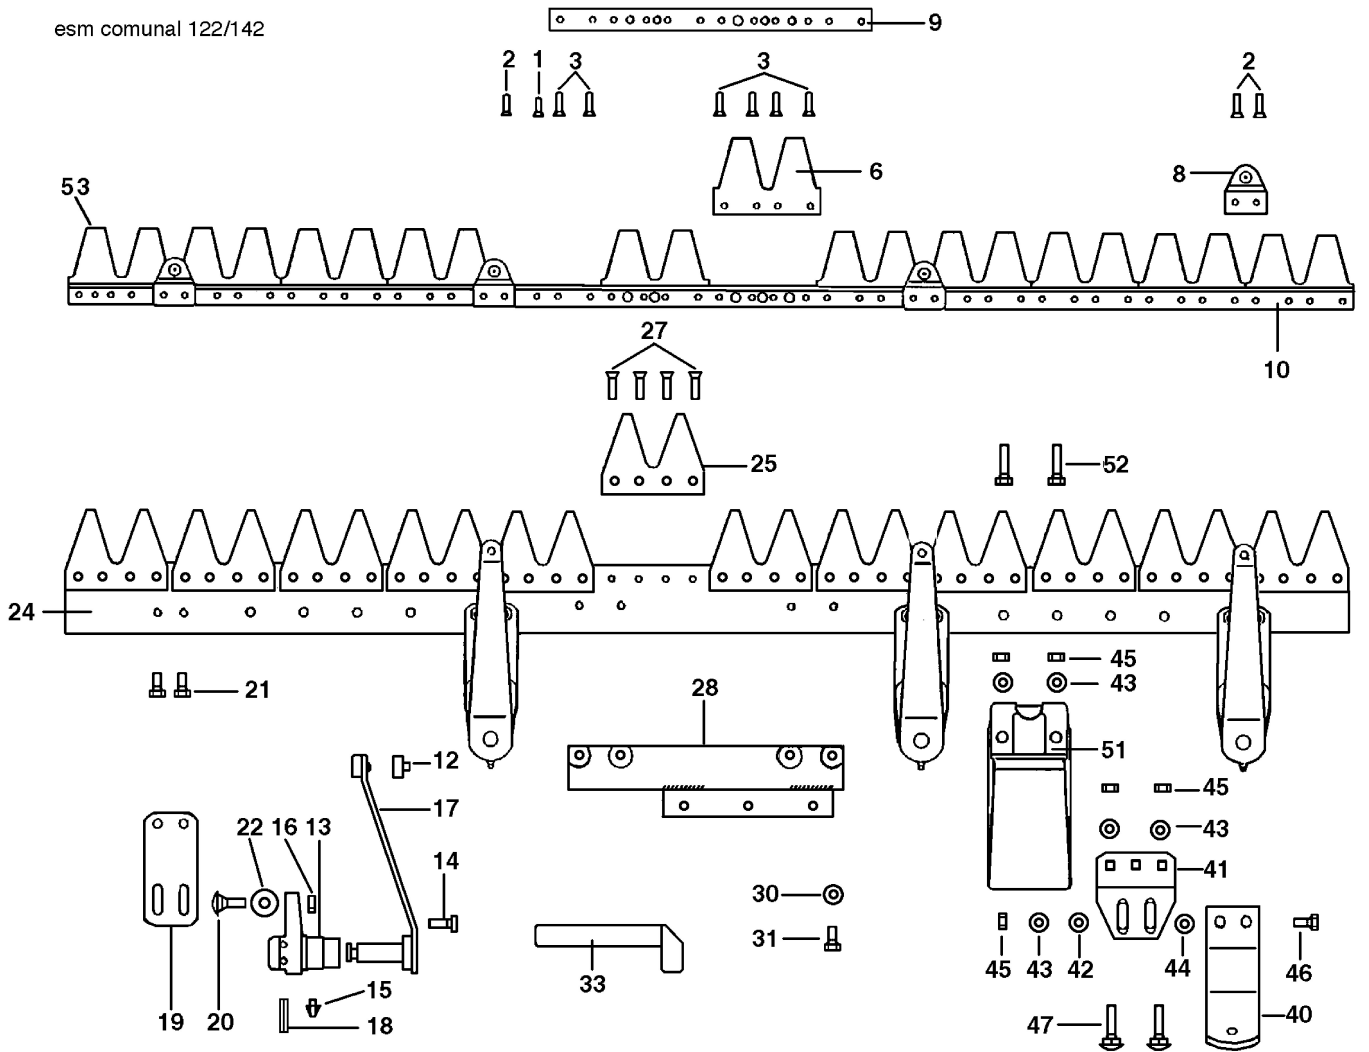

Illustration Mulchbalken "COMUNAL" 69229037/69229038

Bild Nr.	Anz.	Teilenummer	Beschreibung	Gültigkeit ab	Gültigkeit bis	Hinweis	Nachricht
1	1	R1504705	Niete				
2	1	R1504706	Niete				
3	1	F1073441	Niete				
6	1	R1504709	Scherenmesser (Doppelt)				
8	1	R1504764	Halter				
9	1	F1073438	Verstaerkung				
10	-		Nicht verfügbar für diesen produkt				
12	1	R1504773	Lager				
13	1	R1504768	Halter				
14	1	R1504769	Schraube				
15	1	R1504770	Fettnippel				
16	1	R1504723	Mutter				
17	1	R1504772	Schwungarm				
18	1	R1504771	Stift				
19	1	F1073436	Platte				
20	1	F1073442	Schraube				
21	1	YN6249300	Schraube				
22	1	3916010R	Scheibe				
24	1	F1073417	Buchrücken (Stange)			122 cm	
24	1	F1073418	Buchrücken (Stange)			142 cm	
25	1	F1073456	Zahn (Doppelt)				
27	1	N0892500	Niete				
28	1	F1073401	Anschlussplatte				
30	1	YN4365400	Scheibe				
31	1	YN6254600	Schraube				
33	1	F1073415	Hebel (Montage)				
40	1	F1073428	Sohle				
41	1	F1073430	Befestigung (Sohle)				
42	1	3916008R	Scheibe				
43	1	YN4365400	Scheibe				
44	1	F1073443	Scheibe				
45	1	R1504723	Mutter				
46	1	3806067R	Schraube				
47	1	R1504720	Schraube				
51	1	F1073432	Gleitschuh				
52	1	3806070R	Schraube				
53	1	YF1073409	Scherenmesser cm.122			122 cm	
53	1	F1073410R	Scherenmesser cm.142			142 cm