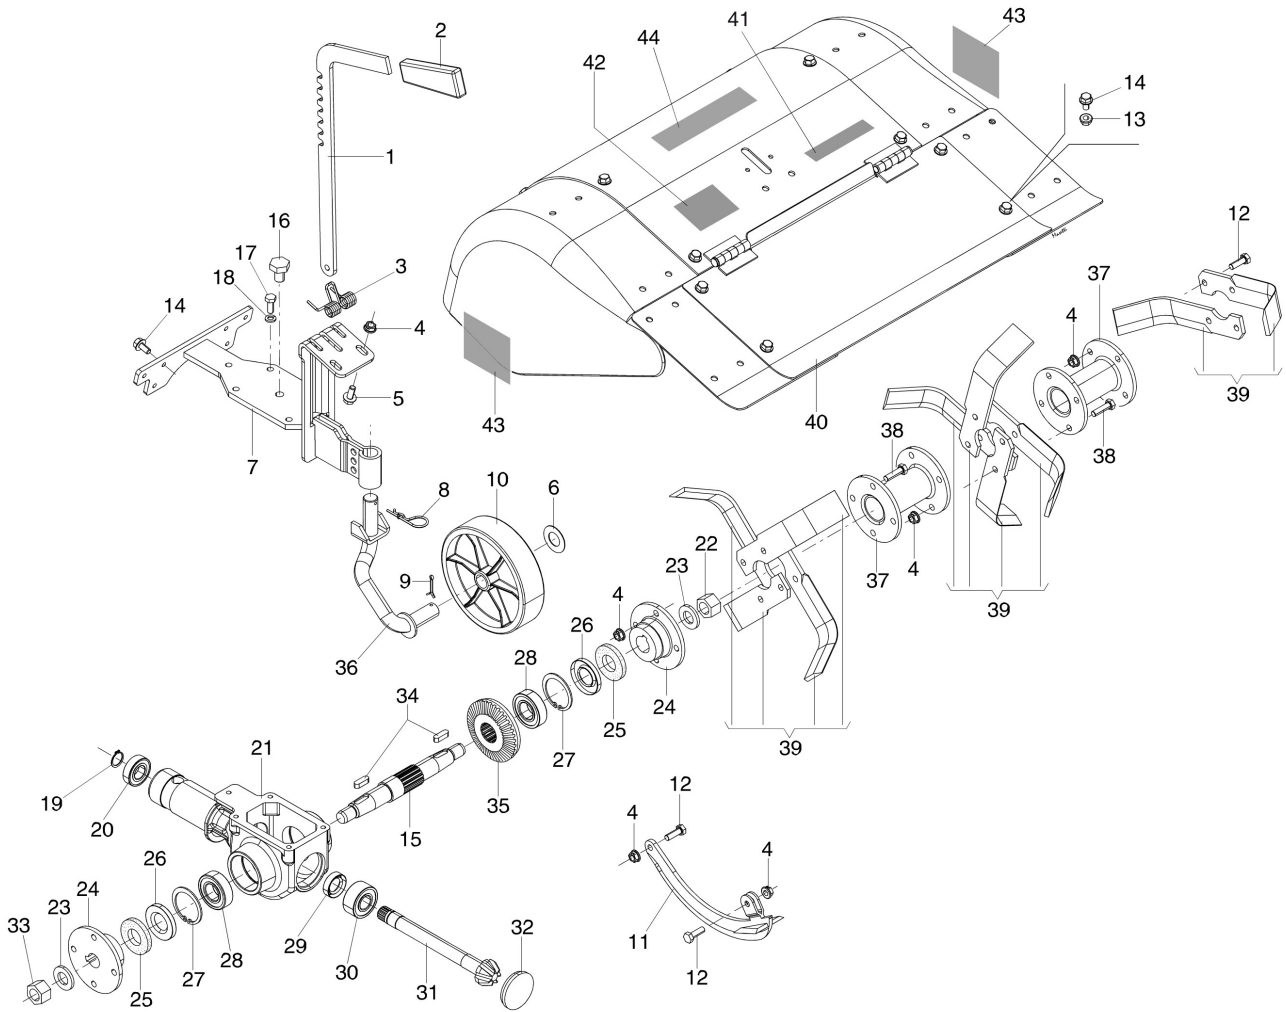

Illustration Frase 70 cm mit einstellbarer haube und Quickfit 69219060

Bild Nr.	Anz.	Teilenummer	Beschreibung	Gültigkeit ab	Gültigkeit bis	Hinweis	Nachricht
1	1	69210262	Stange				
2	1	N2840490	Griff				
3	1	69210102R	Feder				
4	28	YN1457570	Mutter				
5	2	3906070R	Schraube				
6	1	N5003250	Distanzscheibe				
7	1	69210248R	Deckel				
8	1	N1054500	Splint				
9	1	YN1060200	Splint				
10	1	YK1102480	Support wheel				
11	1	69210240R	Messer				
12	10	3806067R	Schraube				
13	12	3933032R	Mutter				
14	12	3933034AR	Schraube				
15	1	YF0013531	Welle				
16	1	YN5254000	Oelpfropfen				
17	5	3906066R	Schraube				
18	5	3819013R	Grower				
19	1	3024020R	Seeger-ring				
20	1	YN1263201	Lager				
21	1	F0015541M	Bodenfräse Gehäuse				
22	2	N1482500R	Mutter			Filettatura DX; RH thread	
23	2	N4418000	Scheibe				
24	2	69210246R	Halter				
25	2	YF0013525	Filz				
26	2	YN0210050	Dichtung				
27	2	YN0136800	Seeger-ring				
28	2	YN1270701	Lager				
29	1	YN0207400	Ring				
30	1	N1264051	Lager				
31	1	F0015583R	Ritzel				
32	1	YN5276700	Stopfen				
33	1	N1482600	Mutter			Filettatura SX; LH thread	
34	2	YN0652200	Schlüssel				
35	1	F0015582R	Kranz				
36	1	K3501830R	Halter				
37	4	69210272R	Distanzstück				
38	16	N6274000	Schraube				
39	1	R0000138	Messeren			Per fresa 60/70 cm, kit composto da: F0015602, Color Grigio; Grey color	
40	1	69210139R	Komplet Haube (70cm)			DX: 1002 + F0015603. Sx.	
41	1	3056374R	Markierung (Made in Italy)			Su richiesta; Upon request	
42	1	YF1233111	Markierung (Gefahr)			F0015602, RIGHT, 10pcs + Su richiesta; Upon request	
43	2	69210216R	Markierung BERTOLINI			Su richiesta; Upon request	
44	1	69210215R	Markierung BERTOLINI			Su richiesta; Upon request