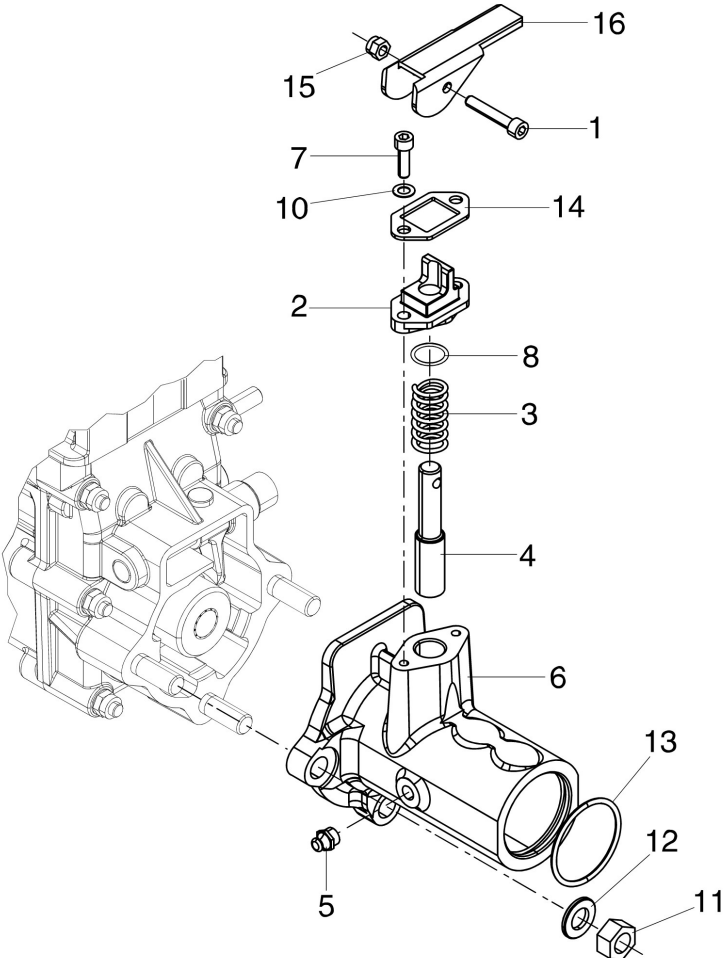

Illustration Lenksäule und lenkholm

Bild Nr.	Anz.	Teilenummer	Beschreibung	Gültigkeit ab	Gültigkeit bis	Hinweis	Nachricht
50	1	68350221R	Gaskabel			Motore benzina; Fuel	
51	1	68350219R	Kabel			Da abbinare al	
52	1	68350008R	Markierung			cöd.F1370413 (rif.66); To he matched n/n.F1370413	
53	1	68350141R	Deckung				
54	1	68350224R	Kabel			Da abbinare al	
55	1	68350222AR	Kabel				
56	1	68350223R	Kabel			Da abbinare al	
57	1	68350176BR	Steuerunghebel			Frizione ; Clutch	
58	1	68350083AR	Handgriff			(pic.66)	
60	1	YN1463650	Mutter				
61	1	68310073R	Schalter			Sx ; Left	
61	1	68310138R	Schalter			Dx ; Right	
62	1	68310074R	Feder				
63	1	3059018	Schelle				
64	2	68350067R	Spannstange				
65	1	68350211R	Etikette (Ergonomic handling system)				
66	1	F1370413	Sicherung				
67	2	3055055R	Bolzen (Sperre)				
68	1	YN5901000	Klemme			Motore Diesel; Diesel engine: EMAC K7000 HD; Kohler KD15 350	

Illustration Quickfit 69212006

Bild Nr.	Anz.	Teilenummer	Beschreibung	Gültigkeit ab	Gültigkeit bis	Hinweis	Nachricht
1	1	3801027R	Schraube				
2	1	YF1294702	Führung				
3	1	YN3118700	Feder				
4	1	YF1054710	Riegelbolzen				
5	1	YN2605600	Fettnippel				
6	1	69210090AR	Flansch				
7	2	3801022R	Schraube				
8	1	3049016R	O-ring				
10	2	YN4358110	Scheibe				
11	3	YN1470500	Mutter				
12	3	YN4387700	Scheibe				
13	1	YK7035045	O-ring				
14	1	YF1294701	Streifen				
15	1	3914008R	Mutter				
16	1	YF1294700	Hebel				