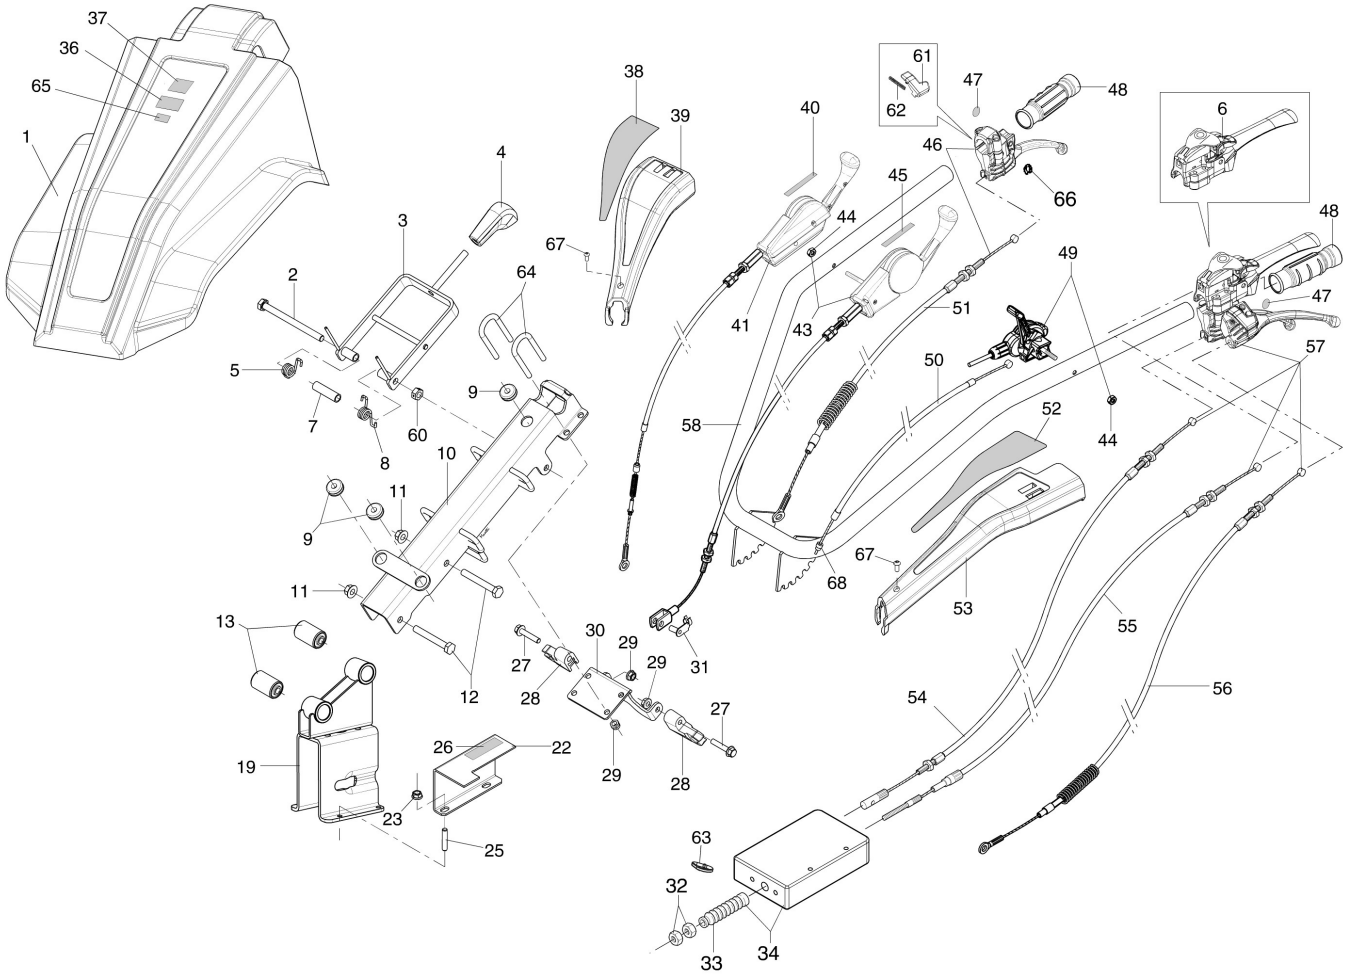

Illustration Lenksäule und lenkholm

Illustration Lenksäule und lenkholm

Bild Nr.	Anz.	Teilenummer	Beschreibung	Gültigkeit ab	Gültigkeit bis	Hinweis	Nachricht
1	1	68910199R	Haube			Azzurra; Light blue	
2	1	YN6364510	Schraube				
3	1	68350088BR	Griff				
4	1	68350095AR	Knopf				
5	1	68350142R	Feder			Dx ; Right	
6	1	68330249R	Hebel				
7	1	68350093R	Distanzstück				
8	1	68350143R	Feder			Sx ; Left	
9	3	68350114R	Stütze (Haube)				
10	1	68350100BR	Saeule				
11	2	3914001R	Mutter				
12	2	YN6357200	Schraube				
13	2	3058001R	Stossdaempfer				
19	1	68910170R	Saeule-halterung				
22	1	68910204R	Drehschalter				
23	4	3933032R	Mutter				
25	4	YN3815300	Stiftschraube				
26	1	68910215R	Markierung				
27	2	3906075R	Schraube				
28	2	YF1255009D	Halter				
29	6	YN1458800	Mutter				
30	1	68350116R	Halter				
31	1	YK8197002	Stift				
32	2	034000013R	Mutter				
33	1	66060614R	Gummi				
34	1	68350179R	Einrichtung EHS				
36	1	68910167R	Markierung (150S)				
37	1	68670016R	Markierung BERTOLINI				
38	1	68910000R	Markierung				
39	1	68350140R	Deckung				
40	1	68320272AR	Etikette				
41	1	68350230	Steuerungshebel			Inversore ; Inverter	
43	1	68350103BR	Steuerungshebel			Blocco differenziale ; Differential lock	
44	2	3914006R	Mutter				
45	1	68320273R	Markierung				
46	1	68350105R	Steuerungshebel			Freno Dx; Right brake	
47	2	68350196R	Markierung				
48	2	YN2847410	Griff start				
49	1	3044015AR	Schalter/Gashebel			Motore Diesel; Diesel engine: EMAK K7000HD;	
49	1	3044018R	Satz (Kabel Stoppmotor - Handgasgriff - Schalter)			Motore benzina; Fuel engine: Kohler K015-350; engine: Honda GX270	
49	1	68350102R	Schalter/Gashebel			Motore benzina; Fuel engine: Emak K1100H;	
50	1	68330193R	Antrieb			Motore Diesel; Diesel Kohler CH395;	
50	1	N5467260R	Antrieb			Motore benzina; Fuel engine: Honda GX270