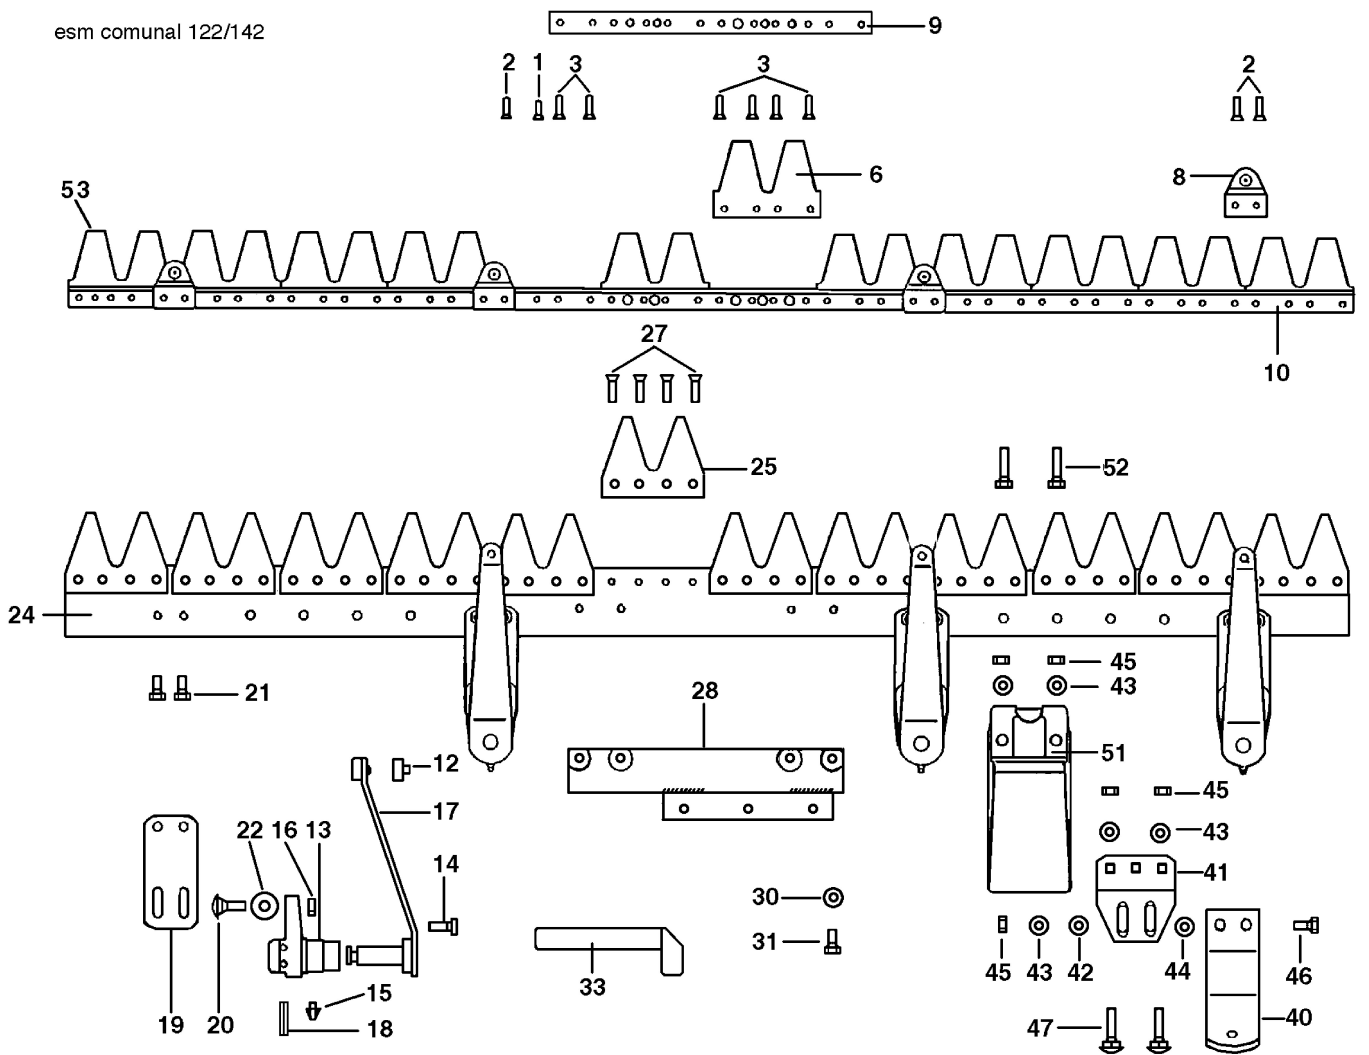

esm comunal 122/142

Illustration Mulchbalken "COMUNAL" 69229037/69229038

Bild Nr.	Anz.	Teilenummer	Beschreibung	Gültigkeit ab	Gültigkeit bis	Hinweis	Nachricht
1	1	R1504705	Niete				
2	1	R1504706	Niete				
3	1	F1073441	Niete				
6	1	R1504709	Scherenmesser (Doppelt)				
8	1	R1504764	Halter				
9	1	F1073438	Verstaerkung				
10		-	Nicht verfügbar für diesen produkt				
12	1	R1504773	Lager				
13	1	R1504768	Halter				
14	1	R1504769	Schraube				
15	1	R1504770	Fettnippel				
16	1	R1504723	Mutter				
17	1	R1504772	Schwungarm				
18	1	R1504771	Stift				
19	1	F1073436	Platte				
20	1	F1073442	Schraube				
21	1	YN6249300	Schraube				
22	1	3916010R	Scheibe				
24	1	F1073417	Buchrücken (Stange)			122 cm	
24	1	F1073418	Buchrücken (Stange)			142 cm	
25	1	F1073456	Zahn (Doppelt)				
27	1	N0892500	Niete				
28	1	F1073401	Anschlussplatte				
30	1	YN4365400	Scheibe				
31	1	YN6254600	Schraube				
33	1	F1073415	Hebel (Montage)				
40	1	F1073428	Sohle				
41	1	F1073430	Befestigung (Sohle)				
42	1	3916008R	Scheibe				
43	1	YN4365400	Scheibe				
44	1	F1073443	Scheibe				
45	1	R1504723	Mutter				
46	1	3806067R	Schraube				
47	1	R1504720	Schraube				
51	1	F1073432	Gleitschuh				
52	1	3806070R	Schraube				
53	1	YF1073409	Scherenmesser cm.122			122 cm	
53	1	F1073410R	Scherenmesser cm.142			142 cm	