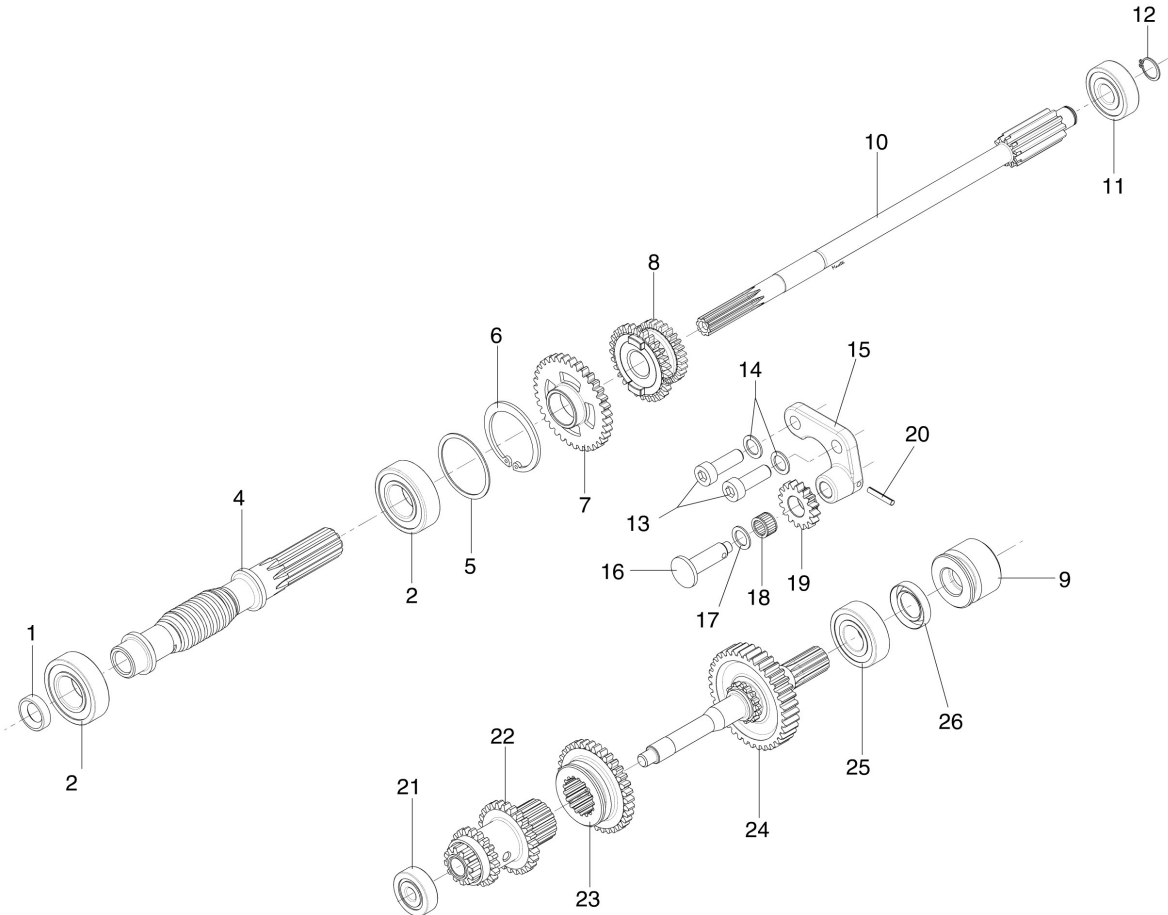

Illustration Getriebe (Schaltung)

Bild Nr.	Anz.	Teilenummer	Beschreibung	Gültigkeit ab	Gültigkeit bis	Hinweis	Nachricht
1	1	YN0204750	Dichtung				
2	2	YN1270751	Lager				
4	1	F1300800AR	Welle				
5	1	YN5010200	Scheibe				
6	1	YN0136900	Seeger-ring				
7	1	YF1290812	Zwischenrad				
8	1	YF1290813	Zahnrad (Gleitend)				
9	1	YF1290816A	Kappe				
10	1	YF1290811	Welle				
11	1	YN1257700	Lager				
12	1	3024015R	Seeger-ring				
13	2	YN6330100	Schraube				
14	2	005000343R	Unterlegscheibe				
15	1	YF1290807	Halter				
16	1	68350174R	Stift				
17	1	3064001R	Scheibe				
18	1	3037026R	Rollenkaefig				
19	1	YF1290804	Ritzel				
20	1	YN5115000	Elastiksplint				
21	1	YN1251500	Lager				
22	1	68320285R	Zahnrad				
23	1	YF1290805	Ritzel				
24	1	R1290814	Welle (Komplet)				
25	1	YN1263701	Lager				
26	1	YN0207300	Kobelnring				

Illustration Achse mit differential

Illustration Achse mit differential

Bild Nr.	Anz.	Teilenummer	Beschreibung	Gültigkeit ab	Gültigkeit bis	Hinweis	Nachricht
1	2	YF1290209	Halter				
2	2	YN0209720	Ring				
3	2	YN1270701	Lager				
4	1	YF1290210	Distanzstück				
5	2	YN1272501	Lager				
6	2	028200031R	Seegerring				
7	1	YF1290207	Halbachse				
8	2	YN0646800	Keil				
9	1	YN3138800B	Feder				
10	1	YF1290201	Kappe				
11	1	F1300200R	Rad				
12	1	YF1290212	Gehaeuse				
13	2	YF1290203	Kranz				
14	1	YF1290206	Bolzen				
15	2	YF1290202	Ritzel				
16	1	YF1290213	Deckel				
17	2	YF1290204	Platte				
18	6	YN6254600	Schraube				
19	8	YN4365400	Scheibe				
20	1	YF1290208	Halbachse				
21	8	322000001R	Schraube				
22	2	YN4403000	Grower				
23	2	YN1479800	Mutter				