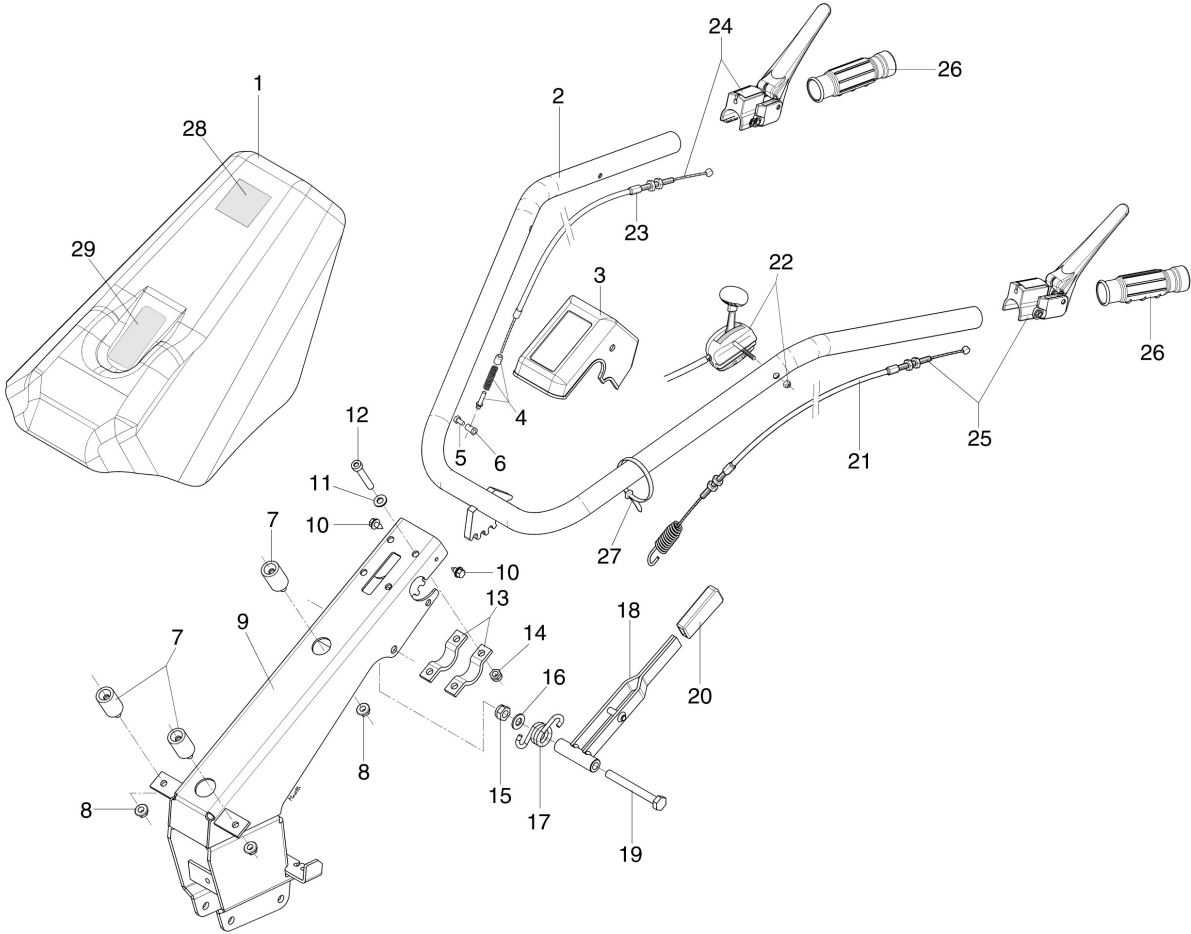

## Illustration lenksaule und lenkholm

Bild Nr.	Anz.	Teilenummer	Beschreibung	Gültigkeit ab	Gültigkeit bis	Hinweis	Nachricht
1	1	68910104BR	Haube			Azzurro ; Light blue	
2	1	68910082R	Handgriff				
3	1	68240022R	Deckel				
4	1	68930046	Riemenspanner Satz				
5	1	301000042R	Schraube				
6	1	YF1290225	Klemme				
7	3	YF0752159	Silentblock				
8	3	YN1457570	Mutter				
9	1	68930027R	Saeule				
10	2	YN6243651	Schraube				
11	4	3916008R	Scheibe				
12	4	YN6289250	Schraube				
13	2	YF1151601	Klemme				
14	4	3914010R	Mutter				
15	1	3914014R	Mutter				
16	1	3916010R	Scheibe				
17	1	YF1291634B	Feder				
18	1	YF1291636	Hebel				
19	1	YN6361500	Schraube				
20	1	YN2840480	Griff				
21	1	68930050R	Bowdenzug			Comando ruote ; Wheels control	
22	1	68360101R	Handgasgriff				
23	1	68930051R	Bowdenzug			Comando PTO ; PTO control	
24	1	68930039R	Hebel-komplet			Comando azionamento	
25	1	68930038AR	Hebel-komplet			Controllo avanzamento ; Forward drive	
26	2	YN2847410	Griff start				
27	2	YN1762150	Schelle				
28	1	68930033R	Markierung BERTOLINI 110				
29	1	68930042AR	Markierung (Made in Italy)				

## Illustration Getriebegehäuse und rader

Bild Nr.	Anz.	Teilenummer	Beschreibung	Gültigkeit ab	Gültigkeit bis	Hinweis	Nachricht
45	2	3916010R	Scheibe				
46	2	3914014R	Mutter				
47	1	3150001R	Oelstandsdeckel				
48	1	YN5265050	Stopfen				
49	1	YN5258100	Oelpfropfen				
50	1	YN1266060	Lager				
51	1	68930006R	Zahnrad				
52	1	N0116000	Seeger-ring				
53	1	094000006R	Lager				
54	1	68360043R	Ritzel				
55	1	3050051R	Kobelnring				
56	4	320000028R	Mutter				
57	1	68360069R	Deckel/Flansch				
58	2	YN3812500	Stiftschraube				
59	2	YN6285200	Schraube				
60	2	YN3808600	Stiftschraube				
61	1	3023010R	Stift				
62	2	YN3815300	Stiftschraube				
63	2	3933032R	Mutter				