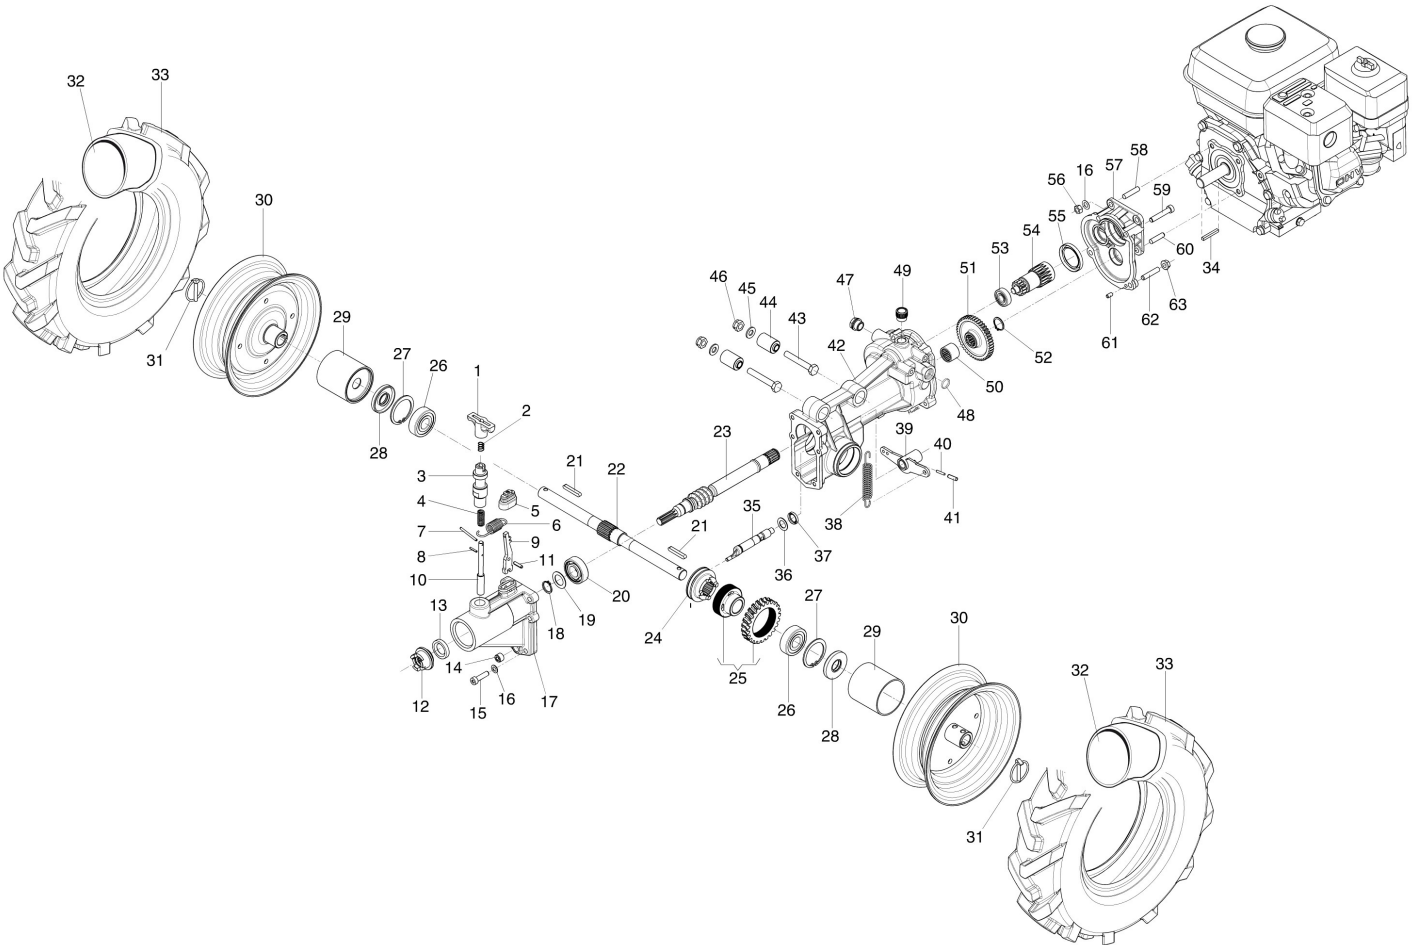

## Illustration lenksaule und lenkholm

Bild Nr.	Anz.	Teilenummer	Beschreibung	Gültigkeit ab	Gültigkeit bis	Hinweis	Nachricht
1	1	68910104BR	Haube			Azzurro ; Light blue	
2	1	68910082R	Handgriff				
3	1	68240022R	Deckel				
4	1	68930046	Riemenspanner Satz				
5	1	301000042R	Schraube				
6	1	YF1290225	Klemme				
7	3	YF0752159	Silentblock				
8	3	YN1457570	Mutter				
9	1	68930027R	Saeule				
10	2	YN6243651	Schraube				
11	4	3916008R	Scheibe				
12	4	YN6289250	Schraube				
13	2	YF1151601	Klemme				
14	4	3914010R	Mutter				
15	1	3914014R	Mutter				
16	1	3916010R	Scheibe				
17	1	YF1291634B	Feder				
18	1	YF1291636	Hebel				
19	1	YN6361500	Schraube				
20	1	YN2840480	Griff				
21	1	68930050R	Bowdenzug			Comando ruote ; Wheels control	
22	1	68360101R	Handgasgriff				
23	1	68930051R	Bowdenzug			Comando PTO ; PTO control	
24	1	68930039R	Hebel-komplet			Comando azionamento	
25	1	68930038AR	Hebel-komplet			Controllo avanzamento ; Forward drive	
26	2	YN2847410	Griff start				
27	2	YN1762150	Schelle				
28	1	68930033R	Markierung BERTOLINI 110				
29	1	68930042AR	Markierung (Made in Italy)				