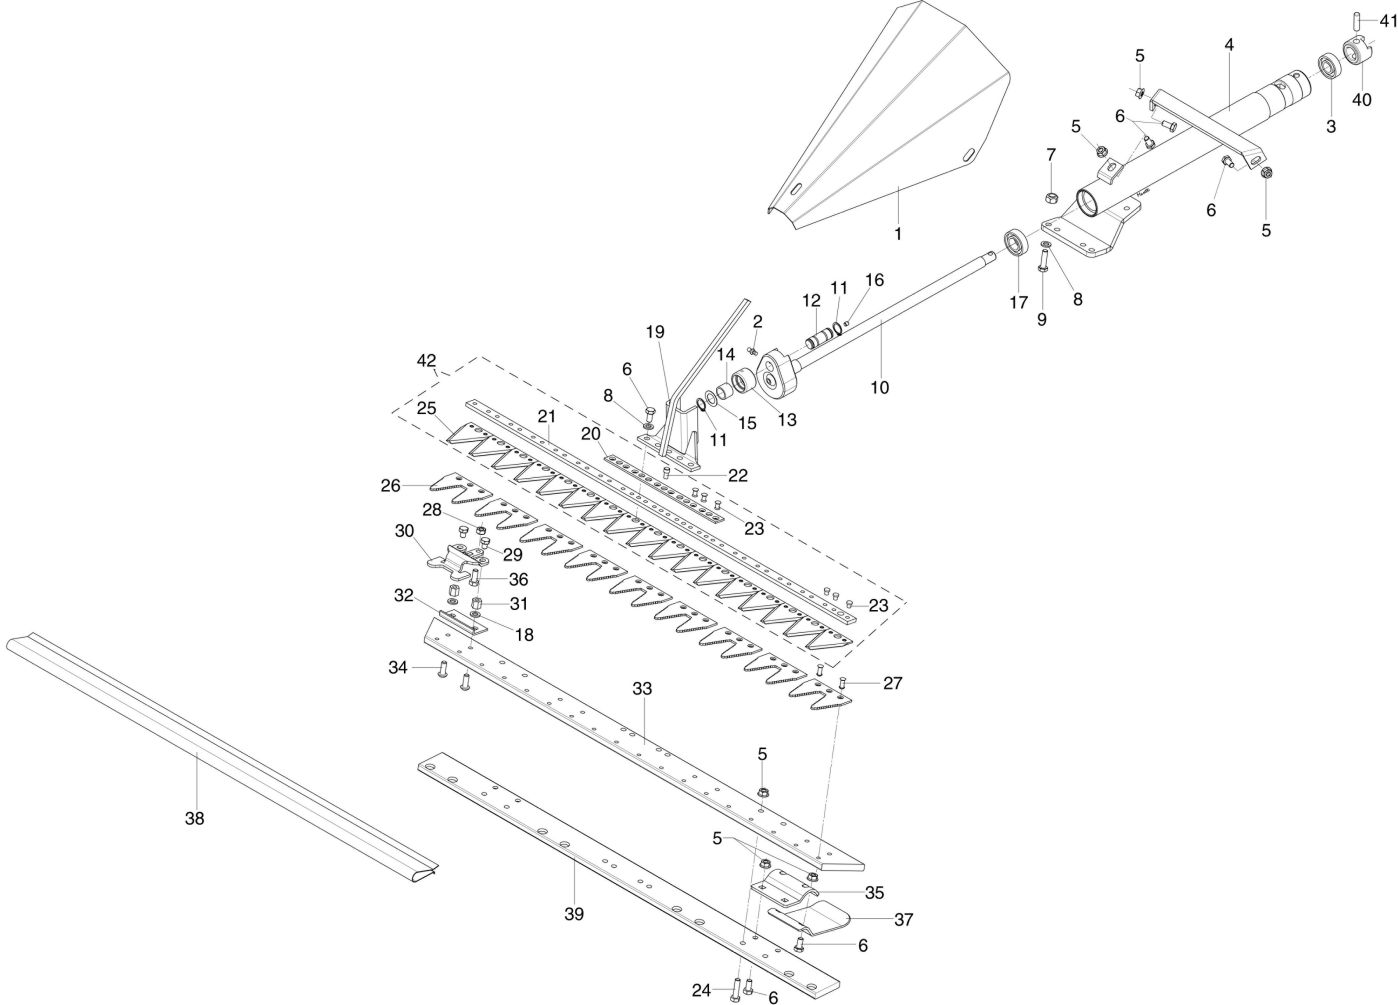

Illustration Mechanisches uhrwerk 69222010 ; Mulchbalken 69222011

Bild Nr.	Anz.	Teilenummer	Beschreibung	Gültigkeit ab	Gültigkeit bis	Hinweis	Nachricht
1	1	LS611058	Haube			Azzurro ; Light blue	
2	1	LS500001	Fettnippel				
3	1	LS591007	Lager				
4	1	LS61104410	Cam drive				
5	12	LS7060008	Mutter				
6	8	LS7000816	Schraube				
7	4	LS7310002	Mutter				
8	6	LS7092901	Scheibe				
9	4	LS7000830	Schraube				
10	1	LS611062	Welle				
11	2	LS594017	Seegerring				
12	1	LS611048	Bolzen				
13	1	LS611043	Buchse				
14	1	LS591030	Ring				
15	1	LS591031	Scheibe				
16	1	LS7110606	Schaftschraube				
17	1	LS591004	Lager				
18	8	LS7090008	Scheibe				
19	1	LS611049R	Kopf blatt				
20	1	LS625217	Verstaerkung				
21	1	LS3417125	Stange				
22	1	LS625049R	Bolzen				
23	34	YLS628065	Niete				
24	4	LS7000825	Schraube				
25	17	LS310067R	Blatt				
26	9	LS623122R	Zahn (Doppelt)				
27	18	LS215619R	Niete				
28	4	LS7020008	Mutter				
29	8	LS7000810	Schraube				
30	4	LS621230	Presse-Blatt				
31	8	LS621135R	Distanzstuck				
32	4	LS621139	Blatthalter				
33	1	LS626911	Platte			cm.92	
34	8	LS7190822	Schraube				
35	2	LS621136R	Halter				
36	4	LS7000820	Schraube				
37	2	LS621172	Gleitstueck				
38	1	LS625055	Schultz 92 cm				
39	1	LS621199	Ballast				
40	1	LS611046	Kappe				
41	1	LS625233	Stift				
42	1	LS471704R	Stange kpl. 92 cm