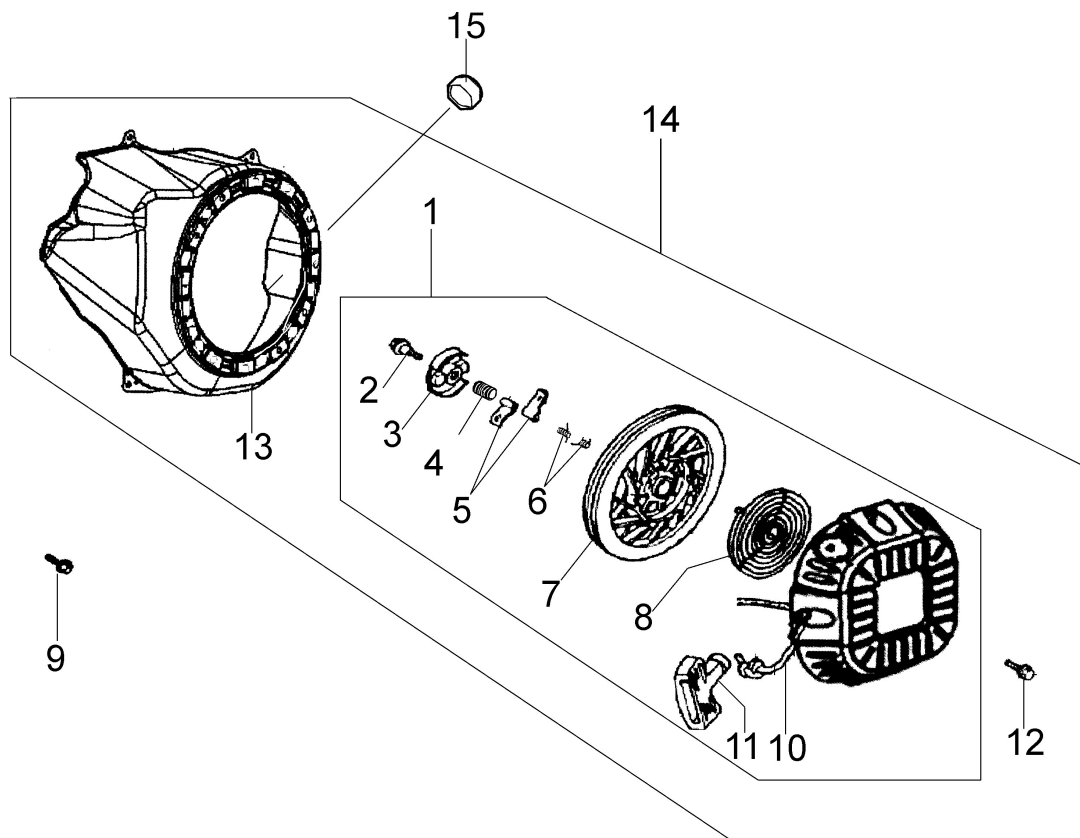

## Illustration Mechanisches uhrwerk 69222010 ; Mulchbalken 69222011

Bild Nr.	Anz.	Teilenummer	Beschreibung	Gültigkeit ab	Gültigkeit bis	Hinweis	Nachricht
1	1	LS611058	Haube			Azzurro ; Light blue	
2	1	LS500001	Fettnippel				
3	1	LS591007	Lager				
4	1	LS61104410	Cam drive				
5	12	LS7060008	Mutter				
6	8	LS7000816	Schraube				
7	4	LS7310002	Mutter				
8	6	LS7092901	Scheibe				
9	4	LS7000830	Schraube				
10	1	LS611062	Welle				
11	2	LS594017	Seegerring				
12	1	LS611048	Bolzen				
13	1	LS611043	Buchse				
14	1	LS591030	Ring				
15	1	LS591031	Scheibe				
16	1	LS7110606	Schaftschraube				
17	1	LS591004	Lager				
18	8	LS7090008	Scheibe				
19	1	LS611049R	Kopf blatt				
20	1	LS625217	Verstaerkung				
21	1	LS3417125	Stange				
22	1	LS625049R	Bolzen				
23	34	YLS628065	Niete				
24	4	LS7000825	Schraube				
25	17	LS310067R	Blatt				
26	9	LS623122R	Zahn (Doppelt)				
27	18	LS215619R	Niete				
28	4	LS7020008	Mutter				
29	8	LS7000810	Schraube				
30	4	LS621230	Presse-Blatt				
31	8	LS621135R	Distanzstuck				
32	4	LS621139	Blatthalter				
33	1	LS626911	Platte			cm.92	
34	8	LS7190822	Schraube				
35	2	LS621136R	Halter				
36	4	LS7000820	Schraube				
37	2	LS621172	Gleitstueck				
38	1	LS625055	Schultz 92 cm				
39	1	LS621199	Ballast				
40	1	LS611046	Kappe				
41	1	LS625233	Stift				
42	1	LS471704R	Stange kpl. 92 cm				

## Illustration Zylinderkopf

---

Bild Nr.	Anz.	Teilenummer	Beschreibung	Gültigkeit ab	Gültigkeit bis	Hinweis	Nachricht
1	1	L66150275	Zylinderkopf				
2	2	L66150350	Stecker				
3	1	L66150309	Dichtung				
4	4	L66150323	Schraube				
5	1	L66150276	Dichtung				
6	1	L66150278	Dichtung				
7	1	3055123R	Zündkerze				
8	4	L66150316	Schraube				
9	1	L66150707	Deckel				
10	2	L66150241	Stiftschraube				
11	2	L66150324	Stiftschraube				
12	1	L66150618	Dichtungen set				