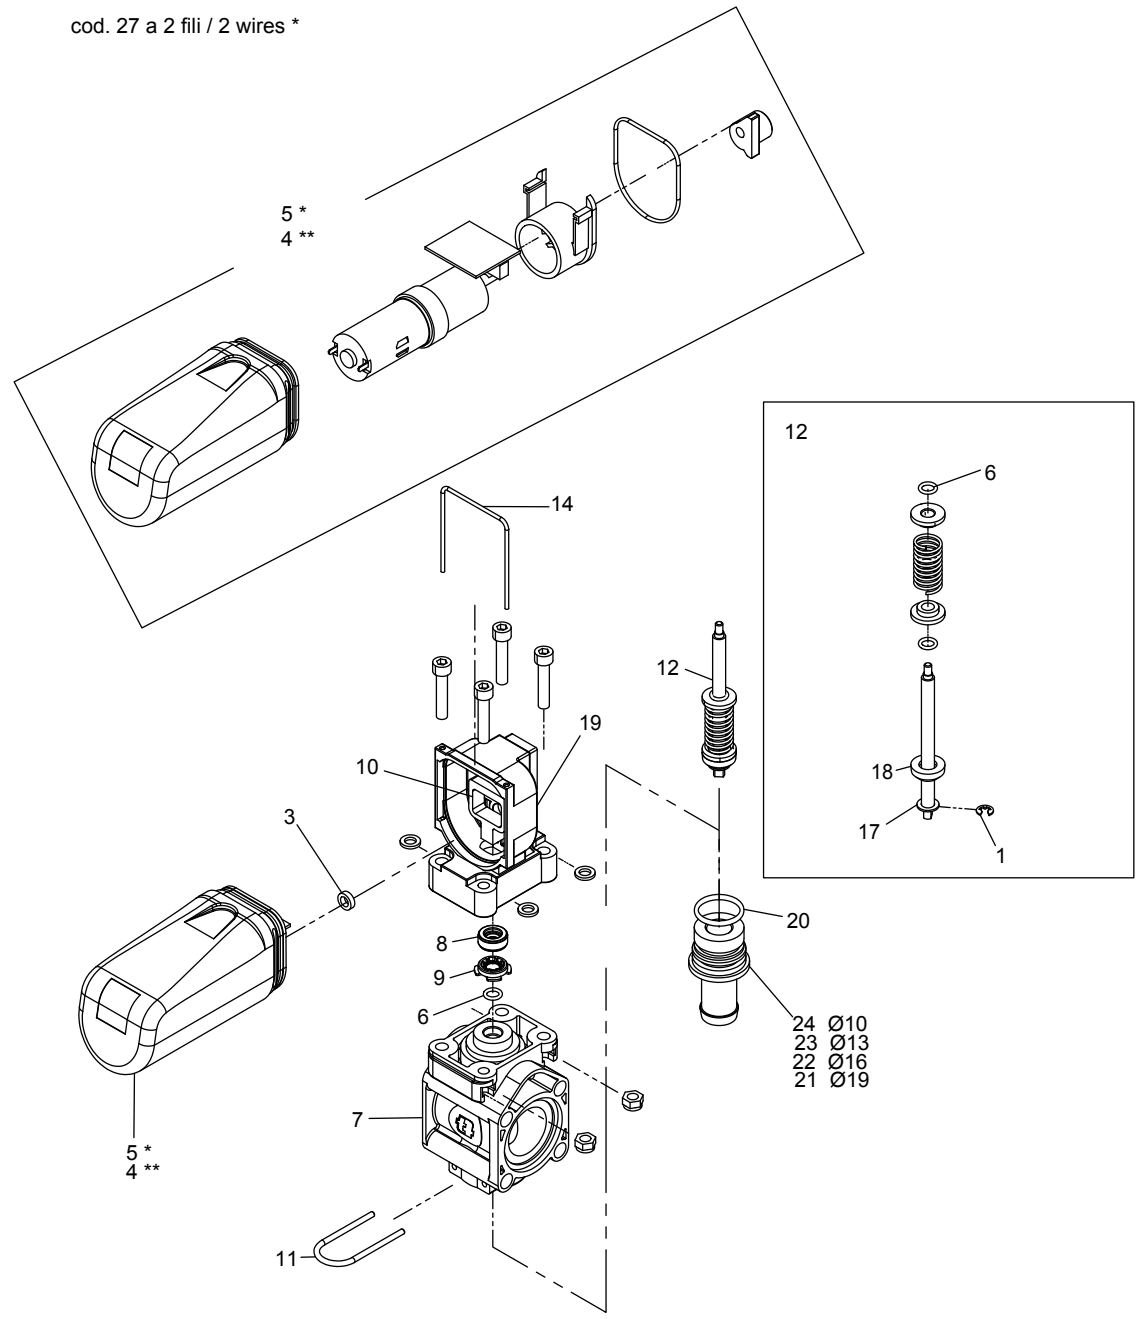

Valvola sezione 12V 20BAR NRG001 / 12V 20BAR NRG001 Section Valve

TAV. 010

cod. 27 a 2 fili / 2 wires *

Valvola sezione 12V 20BAR NRG001 / 12V 20BAR NRG001 Section Valve

TAV. 010

Pos.	Cod.	Descrizione	Description	Description	Benennung	Description
1	UA7000018	ANEL.RAD.UNI 7434 D.4 IX	ANEL.RAD UNI 7434 D.4 IX	/	/	/
3	UA7000028	BOCC.PERNO MOTORID.NRG001	BOCC.PERNO MOTORID.NRG001	/	/	/
4	UA7000322	KIT RIC.O MOT.VALV.NRG 3FILI	KIT RIC.O MOT.VALV.NRG 3FILI	/	/	/
5	UA7000321	KIT MOTORID.VALV.SEZ.BARRA 3V*	3WAYS MOTORIZ.VALVE KIT-BOOM	/	/	/
6	U12100196	GUOR \$6,75X1,78X10,31	GUOR \$6,75X1,78X10,31	/	/	/
7	UA7000054	CORPO VALV.SEZIONE NRG001	VALVE BODY.SECTION NRG001	/	/	/
8	UA7000020	ANELLO TENUTA RAD. 7X16X7 VIT.	RADIAL SEAL. RING 7X16X7 VITON	/	/	/
9	UA7000143	DISTANZ.CENTR.COPERCHIO VALVOL	CENTRAL VALVE COVER SPACER	/	/	/
10	UA7000137	CASSETTO VALV.NRG001 ELETTRICA	CASSETTO VALV.NRG001 ELETTRICA	/	/	/
11	U12020028	GANCIO X RACC. PORTA GOMMA	HOOK RPG	/	/	/
12	UA7000339	KIT ASTA VALV.NRG001	KIT ASTA VALV.NRG001	/	/	/
14	UA7000153	FORCELLA COPERCHIO VALV. SEZ.	FORK COVER VALV. SEZ.	/	/	/
17	U28110006	ROS.TRANCIATA 7.2X12X1 IX	CHOPPED WASHER 7.2X12X1 IX	/	/	/
18	UA7000374	OTTURATORE VITON RUBIN.START	SHUTTER VITON TAP START	/	/	/
19	UA7000104	COP.VALV.DI SEZIONE ELETT.	COP.VAL.DI SEZIONE ELETT.	/	/	/
20	U12100047	GUOR \$22,22X2,62X27,46 VITON	GASK D22,22X2,62X27,46 VITON	/	/	/
21	U28000133	RACC.PGM 19MM DPR-RPV-RPN VERS	RACC.PGM 19MM DPR-RPV-RPN VERS	/	/	/
22	U28030051	RAC.PGM 16MM DPR-RPV-RPN	RAC.PGM 16MM DPR-RPV-RPN	/	/	/
23	U28030049	RAC.PGM 13MM DPR-RPV-RPN	RAC.PGM 13MM DPR-RPV-RPN	/	/	/
24	U28030050	RACC.PGM 10MM DPR-RPV-RPN VERS	M.STRAIGHT HOSE FITT DPR-RPV-	/	/	/
27	UA7000655	VALVOLA SEZIONE 12V 20BAR	SECTION VALVE 12V 20BAR	/	/	/