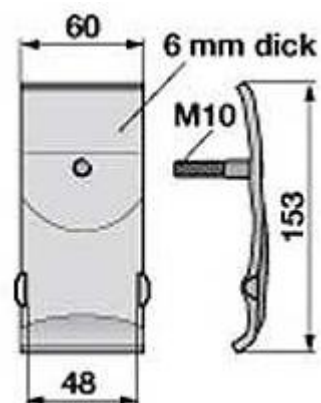

Art-Nr. **Bezeichnung**

100386 Bügel

100387 Federplatte

364.4370 Verbindungsplatte

100395 Gleitkufe

100393 Schutzkufe (Bidux)

Mähmesserklingen BRIELMAIER

Datum: 12.05.2016

<i>Mähwerk</i>	<i>Klingen</i>	<i>Art-Nr.</i>	<i>Nieten</i>	<i>Art-Nr.</i>
2,00 m	49 ohne Pilz	00633261	104 Nieten	00610211
	11 mit Pilz	00633262	12 Nieten	00610215

<i>Mähwerk</i>	<i>Klingen</i>	<i>Art-Nr.</i>	<i>Nieten</i>	<i>Art-Nr.</i>
2,35 m	57 ohne Pilz	00633261	124 Nieten	00610211
	13 mit Pilz	00633262	12 Nieten	00610215