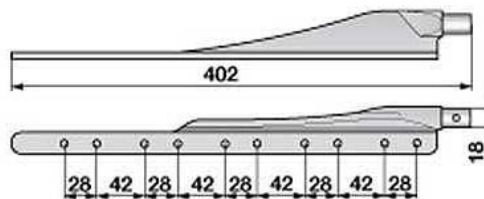

345.3090   Untermesserkopf