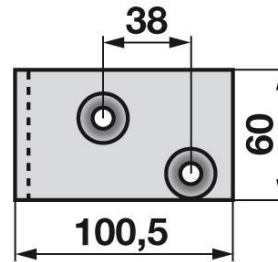

Art-Nr. **Bezeichnung**

100386 Bügel

100387 Federplatte

364.4370 Verbindungsplatte

100395 Gleitkufe

100393 Schutzkufe (Bidux)

Mähmesserklingen BRIELMAIER

Datum: 12.05.2016