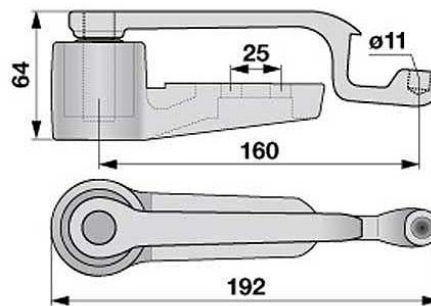

Messerbalken Zubehör

Datum: 12.05.2016

Art-Nr. **Bezeichnung**

345.0630 Obermesserkopf

345.3090 Untermesserkopf

100388 Messerführungsarm
unten Bidux

100385 Messerführungsarm
oben Bidux

100384 Halter für
Messerführungsarm oben

Art-Nr. **Bezeichnung**

100386 Bügel

100387 Federplatte

364.4370 Verbindungsplatte

100395 Gleitkufe

100393 Schutzkufe (Bidux)

Mähmesserklingen BRIELMAIER

Datum: 12.05.2016

<i>Mähwerk</i>	<i>Klingen</i>	<i>Art-Nr.</i>	<i>Nieten</i>	<i>Art-Nr.</i>
2,00 m	49 ohne Pilz	00633261	104 Nieten	00610211
	11 mit Pilz	00633262	12 Nieten	00610215

<i>Mähwerk</i>	<i>Klingen</i>	<i>Art-Nr.</i>	<i>Nieten</i>	<i>Art-Nr.</i>
2,35 m	57 ohne Pilz	00633261	124 Nieten	00610211
	13 mit Pilz	00633262	12 Nieten	00610215