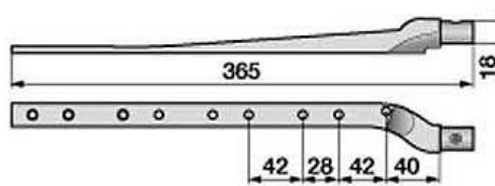

Messerbalken Zubehör

Datum: 12.05.2016

Art-Nr. **Bezeichnung**

345.0630 Obermesserkopf

345.3090 Untermesserkopf

100388 Messerführungsarm
unten Bidux

100385 Messerführungsarm
oben Bidux

100384 Halter für
Messerführungsarm oben

Art-Nr. **Bezeichnung**

100386 Bügel

100387 Federplatte

364.4370 Verbindungsplatte

100395 Gleitkufe

100393 Schutzkufe (Bidux)

Mähmesserklingen BRIELMAIER

Datum: 12.05.2016

<i>Mähwerk</i>	<i>Klingen</i>	<i>Art-Nr.</i>	<i>Nieten</i>	<i>Art-Nr.</i>
2,00 m	49 ohne Pilz	00633261	104 Nieten	00610211
	11 mit Pilz	00633262	12 Nieten	00610215

<i>Mähwerk</i>	<i>Klingen</i>	<i>Art-Nr.</i>	<i>Nieten</i>	<i>Art-Nr.</i>
2,35 m	57 ohne Pilz	00633261	124 Nieten	00610211
	13 mit Pilz	00633262	12 Nieten	00610215