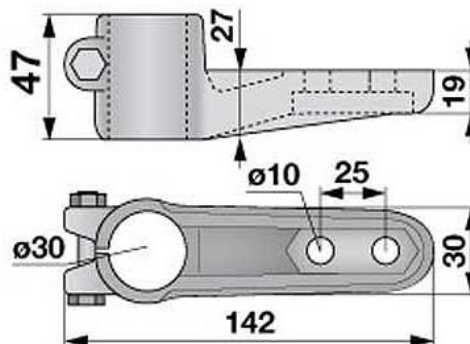

Messerbalken Zubehör

Datum: 12.05.2016

Art-Nr. **Bezeichnung**

345.0630 Obermesserkopf

345.3090 Untermesserkopf

100388 Messerführungsarm
unten Bidux

100385 Messerführungsarm
oben Bidux

100384 Halter für
Messerführungsarm oben

Art-Nr. **Bezeichnung**

100386 Bügel

100387 Federplatte

364.4370 Verbindungsplatte

100395 Gleitkufe

100393 Schutzkufe (Bidux)

Mähmesserklingen BRIELMAIER

Datum: 12.05.2016

<i>Mähwerk</i>	<i>Klingen</i>	<i>Art-Nr.</i>	<i>Nieten</i>	<i>Art-Nr.</i>
2,00 m	49 ohne Pilz	00633261	104 Nieten	00610211
	11 mit Pilz	00633262	12 Nieten	00610215

<i>Mähwerk</i>	<i>Klingen</i>	<i>Art-Nr.</i>	<i>Nieten</i>	<i>Art-Nr.</i>
2,35 m	57 ohne Pilz	00633261	124 Nieten	00610211
	13 mit Pilz	00633262	12 Nieten	00610215