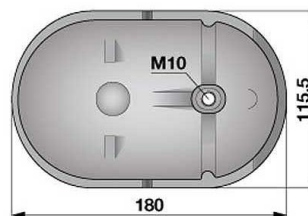

Art-Nr. **Bezeichnung**

100386 Bügel

100387 Federplatte

364.4370 Verbindungsplatte

100395 Gleitkufe

100393 Schutzkufe (Bidux)

Mähmesserklingen BRIELMAIER

Datum: 12.05.2016