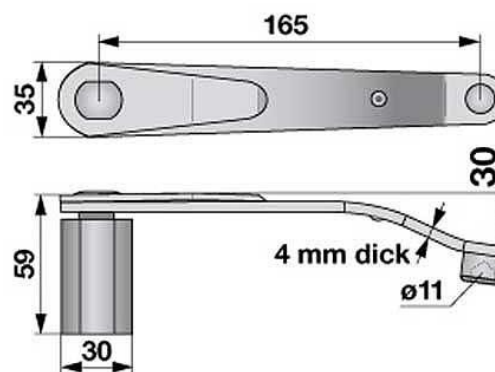

Messerbalken Zubehör

Datum: 12.05.2016

Art-Nr. **Bezeichnung**

345.0630 Obermesserkopf

345.3090 Untermesserkopf

100388 Messerführungsarm
unten Bidux

100385 Messerführungsarm
oben Bidux

100384 Halter für
Messerführungsarm oben

Art-Nr. **Bezeichnung**

100386 Bügel

100387 Federplatte

364.4370 Verbindungsplatte

100395 Gleitkufe

100393 Schutzkufe (Bidux)

Mähmesserklingen BRIELMAIER

Datum: 12.05.2016

<i>Mähwerk</i>	<i>Klingen</i>	<i>Art-Nr.</i>	<i>Nieten</i>	<i>Art-Nr.</i>
2,00 m	49 ohne Pilz	00633261	104 Nieten	00610211
	11 mit Pilz	00633262	12 Nieten	00610215

<i>Mähwerk</i>	<i>Klingen</i>	<i>Art-Nr.</i>	<i>Nieten</i>	<i>Art-Nr.</i>
2,35 m	57 ohne Pilz	00633261	124 Nieten	00610211
	13 mit Pilz	00633262	12 Nieten	00610215