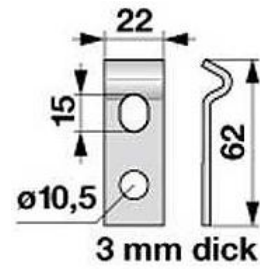

Messerbalken Zubehör

Datum: 12.05.2016

Art-Nr. **Bezeichnung**

345.0630 Obermesserkopf

345.3090 Untermesserkopf

100388 Messerführungsarm
unten Bidux

100385 Messerführungsarm
oben Bidux

100384 Halter für
Messerführungsarm oben

Art-Nr. **Bezeichnung**

100386 Bügel

100387 Federplatte

364.4370 Verbindungsplatte

100395 Gleitkufe

100393 Schutzkufe (Bidux)

Mähmesserklingen BRIELMAIER

Datum: 12.05.2016